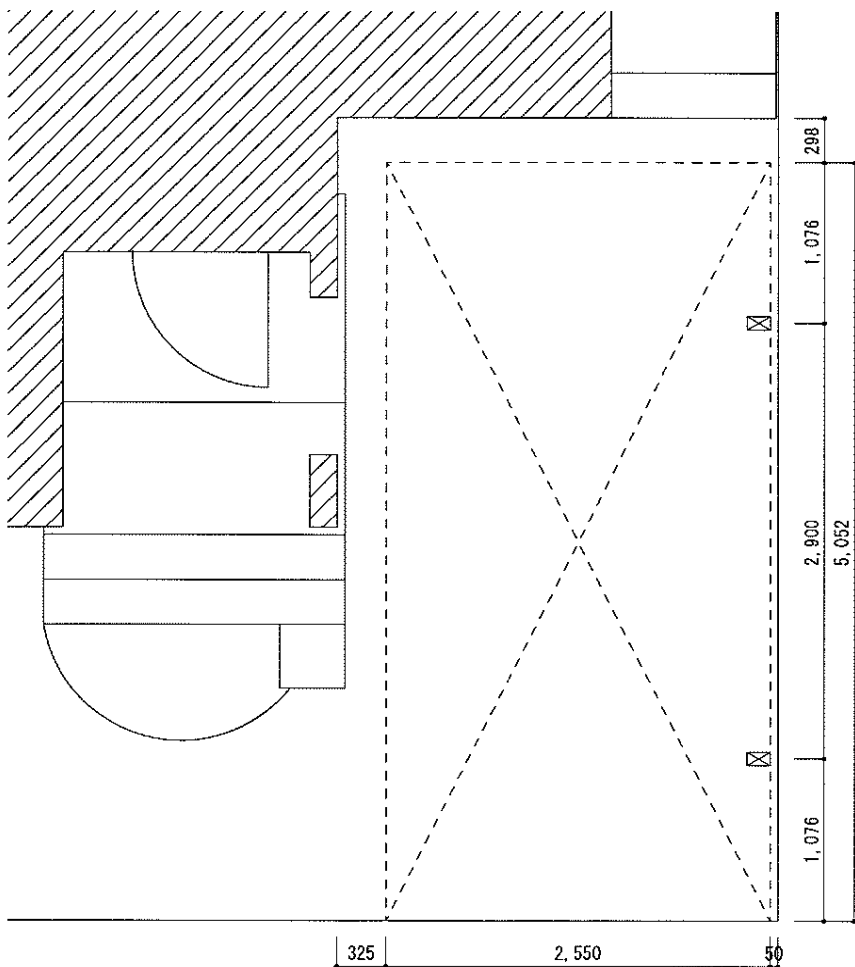

レイナポート 積雪～20cm対応

YKK AP レイナポート積雪～20cm対応

幅=2,550mm

奥行=5,052mm

色：プラチナステン

屋根材：熱線遮断ポリカーボネート（アースブルーマット調）

柱仕様：ハイルーフ仕様（有効高 約2,355mm）

オプション：柱ガード（小）1枚入り（¥3,500）

オプション：着脱式サポート柱2本入り（¥27,500）

現場状況や作図制限により概略図の内容と多少の違いが生じることがございます。
施工時は、現場優先とさせて頂きたく思いますので、お立会い頂き、
最終のご指示のほど、何卒、宜しくお願い致します。

EX-SHOP
HTTP://WWW.EX-SHOP.NET

担当：吉岡