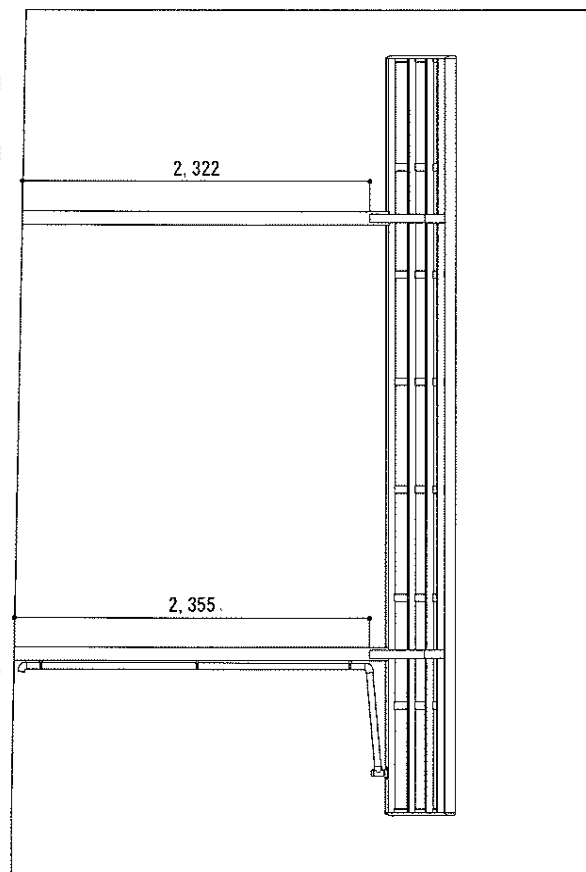

レイナポート 積雪～20cm対応

YKK AP レイナポート積雪～20cm対応

幅=2,550mm

奥行=5,052mm

色：プラチナステン

屋根材：熱線遮断ポリカーボネート（アースブルーマット調）

柱仕様：ハイルーフ仕様（有効高 約2,355mm）

オプション：柱ガード（小）1枚入り（¥3,500）

オプション：着脱式サポート柱2本入り（¥27,500）

現場状況や作図制限により概略図の内容と多少の違いが生じることがございます。
施工時は、現場優先とさせて頂きたく思いますので、お立会い頂き、
最終のご指示のほど、何卒、宜しくお願い致します。

EX-SHOP
HTTP://WWW.EX-SHOP.NET

担当：吉岡