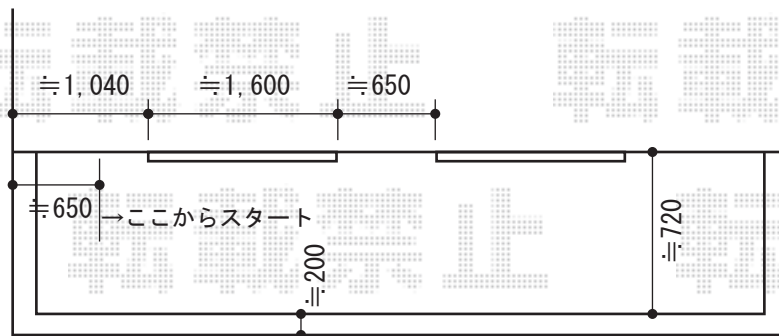

ライザーテラスII F型 単体 ルーフタイプ

トステム ライザーテラスII F型 単体 ルーフタイプ
間口=関東間2.5間通し (屋根幅4,570mm)
出幅=4尺 (1,185mm)
色：シャイングレー
屋根材：ポリカーボネート (ブルースモーク)
柱仕様：柱なしタイプ
施工方法：上止め
オプション：標準壁付け物干し (2本入り)

現場状況や作図制限により概略図の内容と多少の違いが生じることがございます。
施工時は、現場優先とさせていただきますので、お立会い頂き、
最終のご指示のほど、何卒、宜しくお願い致します。