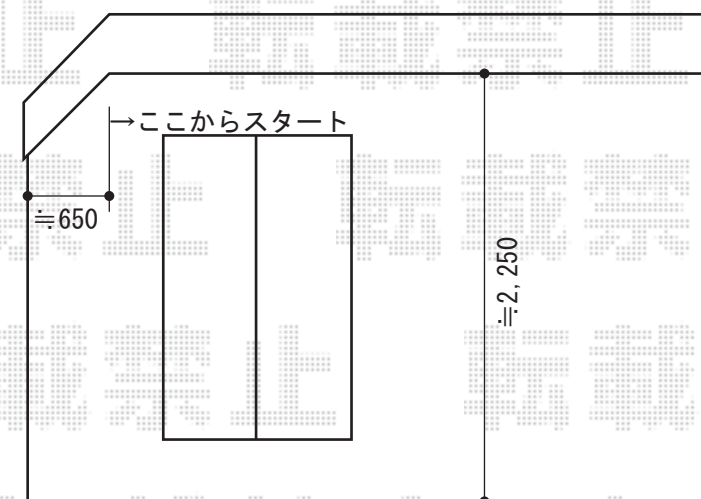

ライザーテラスII F型 単体 ルーフタイプ

トステム ライザーテラスII F型 単体 ルーフタイプ
間口=関東間2.5間通し (屋根幅4,570mm)
出幅=4尺 (1,185mm)
色：シャイングレー
屋根材：ポリカーボネート (ブルースモーク)
柱仕様：柱なしタイプ
施工方法：上止め
オプション：標準壁付け物干し (2本入り)

現場状況や作図制限により概略図の内容と多少の違いが生じることがございます。
施工時は、現場優先とさせていただきますので、お立会い頂き、
最終のご指示のほど、何卒、宜しくお願い致します。