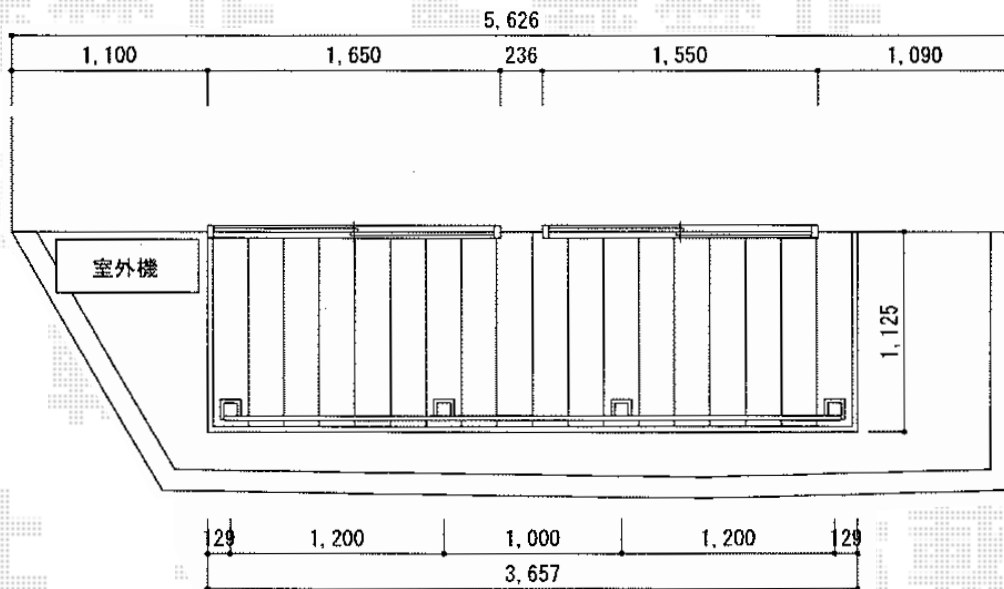

リウッドデッキ 200 単体

YKK AP リウッドデッキ 200 単体

間口=3,657mm

出幅=1,225mm

色：レッドブラウン

束柱：Tタイプ400mm~500mm

オプション：10用T-80 (¥35,000.-) ×1

オプション：12用T-80 (¥37,500.-) ×2

オプション：ベースプレート施工中柱（端柱）T-80 (¥15,000.-) ×4

現場状況や作図制限により概略図の内容と多少の違いが生じることがございます。
施工時は、現場優先とさせて頂きたく思いますので、お立会い頂き、
最終のご指示のほど、何卒、宜しくお願い致します。

EX-SHOP
HTTP://WWW.EX-SHOP.NET

担当：山住

全ての著作権は、エクスショップに帰属します。当社とのお取引目的外の使用・複製・転載禁止となっております。