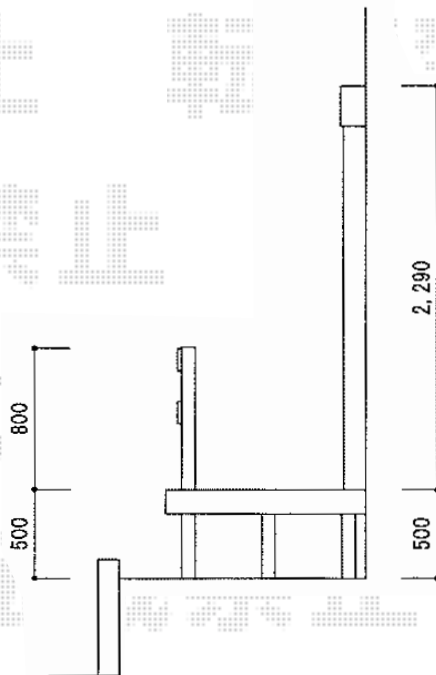

リウッドデッキ 200 単体

YKK AP リウッドデッキ 200 単体

間口=3,657mm

出幅=1,225mm

色：レッドブラウン

束柱：Tタイプ400mm~500mm

オプション：10用T-80 (¥35,000.-) ×1

オプション：12用T-80 (¥37,500.-) ×2

オプション：ベースプレート施工中柱（端柱）T-80 (¥15,000.-) ×4

現場状況や作図制限により概略図の内容と多少の違いが生じることがございます。
施工時は、現場優先とさせて頂きたく思いますので、お立会い頂き、
最終のご指示のほど、何卒、宜しくお願い致します。

EX-SHOP
HTTP://WWW.EX-SHOP.NET

担当：山住

全ての著作権は、エクスショップに帰属します。当社とのお取引目的外の使用・複製・転載禁止となっております。