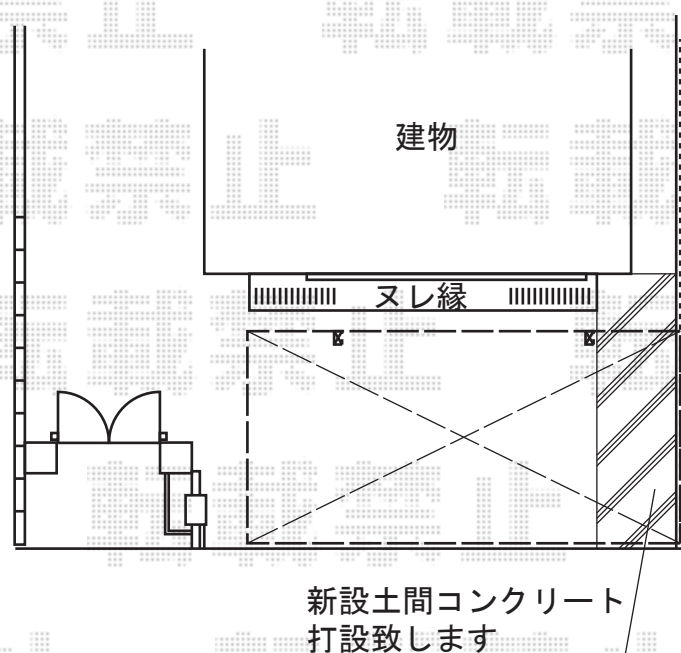

レガーナポートシグマIII 積雪～20cm対応

トステム レガーナポートシグマIII 積雪～20cm対応
 幅=2,702mm
 奥行=5,686mm
 色：シャイングレー
 屋根材：熱線吸収アクアポリカーボネート（ライトブルー）
 柱仕様：ロング柱23仕様（有効高 約2,300mm）
 オプション：柱ガード（¥7,000）×2

現場状況や作図制限により概略図の内容と多少の違いが生じることがございます。
 施工時は、現場優先とさせて頂きたく思いますので、お立会い頂き、
 最終のご指示のほど、何卒、宜しくお願い致します。