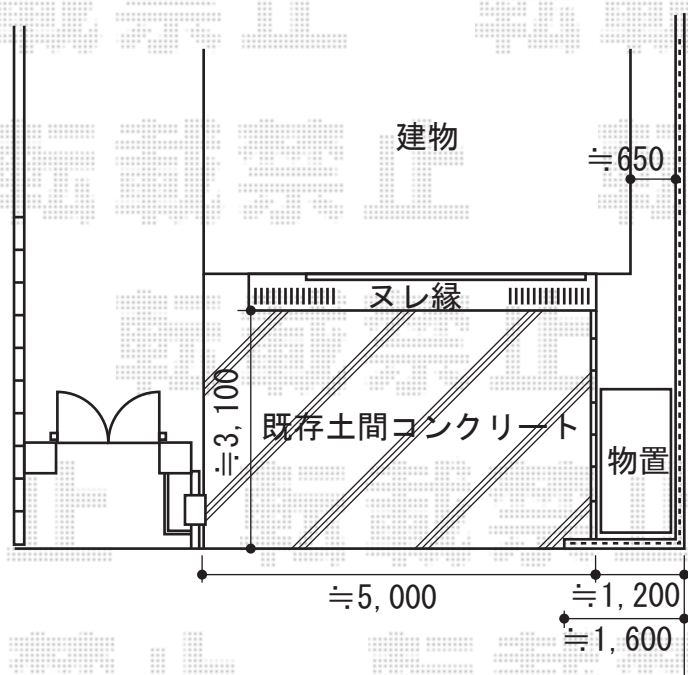

レガーナポートシグマIII 積雪～20cm対応

トステム レガーナポートシグマIII 積雪～20cm対応
 幅=2,702mm
 奥行=5,686mm
 色：シャイングレー
 屋根材：熱線吸収アクアポリカーボネート（ライトブルー）
 柱仕様：ロング柱23仕様（有効高 約2,300mm）
 オプション：柱ガード（¥7,000）×2

現場状況や作図制限により概略図の内容と多少の違いが生じることがございます。
 施工時は、現場優先とさせて頂きたく思いますので、お立会い頂き、
 最終のご指示のほど、何卒、宜しくお願い致します。