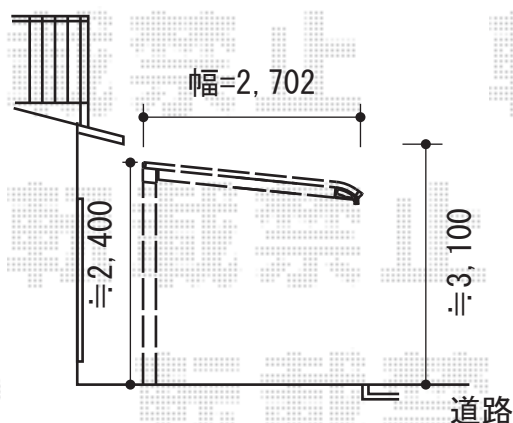

レガーナポートシグマIII 積雪～20cm対応

トステム レガーナポートシグマIII 積雪～20cm対応
 幅=2,702mm
 奥行=5,686mm
 色：シャイングレー
 屋根材：熱線吸収アクアポリカーボネート（ライトブルー）
 柱仕様：ロング柱23仕様（有効高 約2,300mm）
 オプション：柱ガード（¥7,000）×2

現場状況や作図制限により概略図の内容と多少の違いが生じることがございます。
 施工時は、現場優先とさせて頂きたく思いますので、お立会い頂き、
 最終のご指示のほど、何卒、宜しくお願い致します。