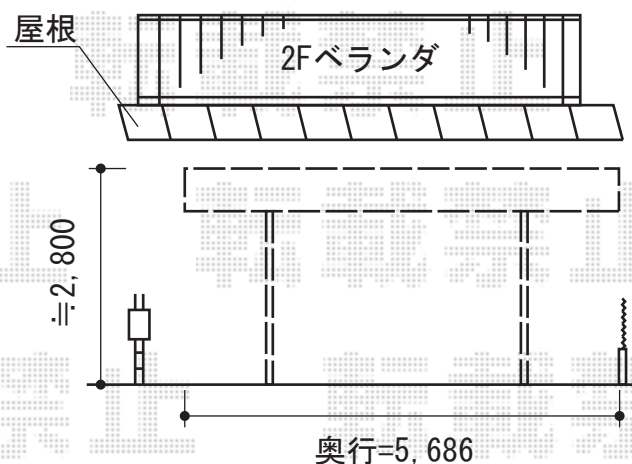

レガーナポートシグマIII 積雪～20cm対応

トステム レガーナポートシグマIII 積雪～20cm対応
 幅=2,702mm
 奥行=5,686mm
 色：シャイングレー
 屋根材：熱線吸収アクアポリカーボネート（ライトブルー）
 柱仕様：ロング柱23仕様（有効高 約2,300mm）
 オプション：柱ガード（¥7,000）×2

現場状況や作図制限により概略図の内容と多少の違いが生じることがございます。
 施工時は、現場優先とさせて頂きたく思いますので、お立会い頂き、
 最終のご指示のほど、何卒、宜しくお願い致します。