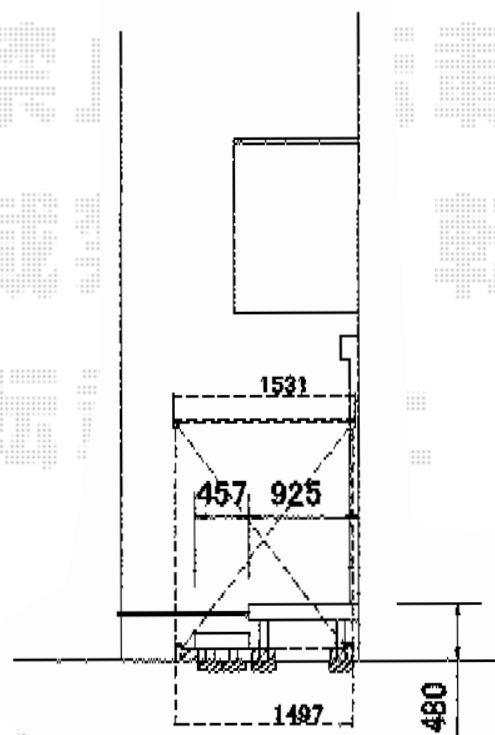

リウッドデッキ 200 単体

YKK AP リウッドデッキ 200 単体

間口=1.5間(2,657mm)

出幅=3尺(925mm)

色：床板/ナチュラルブラウン 束柱/カームブラック

床板：縦貼り

束柱：Tタイプ(400~500mm)

オプション：独立式リウッドステップ(¥37,000)

ヨド物置 エスモ 一般型

間口=1,500mm

奥行=750mm

高さ=1,958mm

色：ウッディブラウン

屋根タイプ：標準型

耐荷重タイプ：一般型

現場状況や作図制限により概略図の内容と多少の違いが生じることがございます。
施工時は、現場優先とさせて頂きたく思いますので、お立会い頂き、
最終のご指示のほど、何卒、宜しくお願い致します。