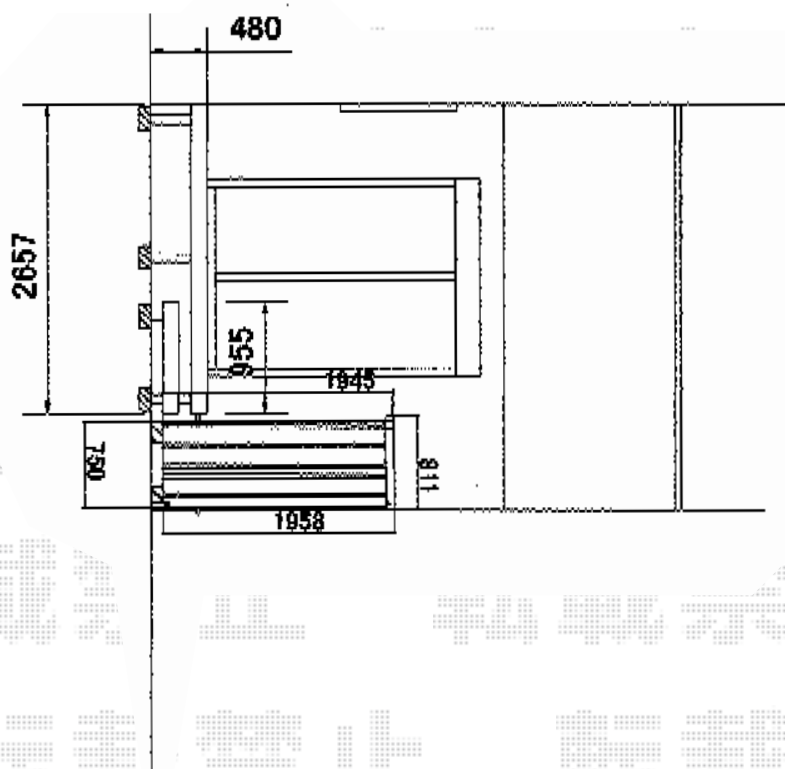

リウッドデッキ 200 単体

YKK AP リウッドデッキ 200 単体

間口=1.5間(2,657mm)

出幅=3尺(925mm)

色：床板/ナチュラルブラウン 束柱/カームブラック

床板：縦貼り

束柱：Tタイプ(400~500mm)

オプション：独立式リウッドステップ(¥37,000)

ヨド物置 エスモ 一般型

間口=1,500mm

奥行=750mm

高さ=1,958mm

色：ウッディブラウン

屋根タイプ：標準型

耐荷重タイプ：一般型

現場状況や作図制限により概略図の内容と多少の違いが生じることがございます。
施工時は、現場優先とさせて頂きたく思いますので、お立会い頂き、
最終のご指示のほど、何卒、宜しくお願い致します。