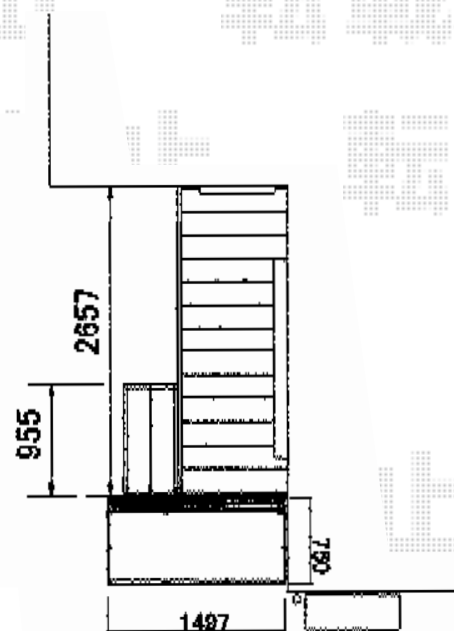

リウッドデッキ 200 単体

YKK AP リウッドデッキ 200 単体

間口=1.5間(2,657mm)

出幅=3尺(925mm)

色：床板/ナチュラルブラウン 束柱/カームブラック

床板：縦貼り

束柱：Tタイプ(400~500mm)

オプション：独立式リウッドステップ(¥37,000)

ヨド物置 エスモ 一般型

間口=1,500mm

奥行=750mm

高さ=1,958mm

色：ウッディブラウン

屋根タイプ：標準型

耐荷重タイプ：一般型

現場状況や作図制限により概略図の内容と多少の違いが生じることがございます。
施工時は、現場優先とさせて頂きたく思いますので、お立会い頂き、
最終のご指示のほど、何卒、宜しくお願い致します。