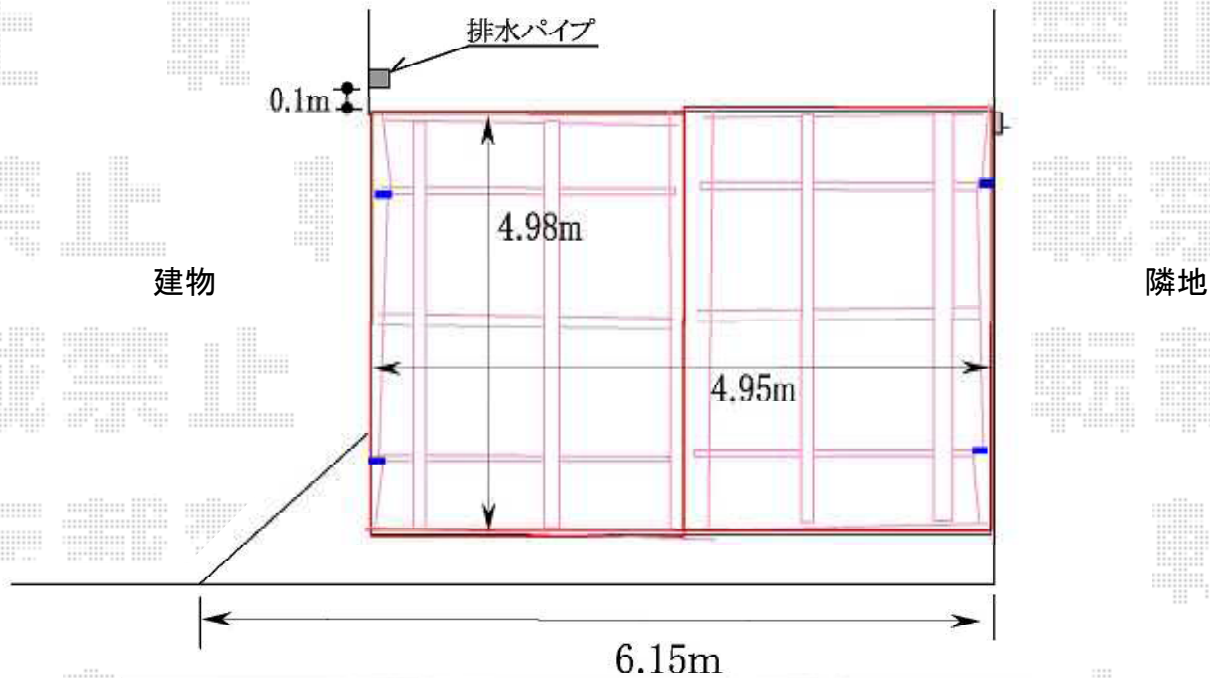

カーブポートシグマIII ワイド 積雪～30cm対応

トステム カーブポートシグマIII ワイド 積雪～30cm対応
幅=5,140mm
奥行=4,980mm
色：オータムブラウン
屋根材：熱線吸収アクアポリカーボネート（ライトブルー）
柱仕様：ロング柱28仕様（有効高 約2,800mm）

現場状況や作図制限により概略図の内容と多少の違いが生じることがございます。
施工時は、現場優先とさせて頂きたく思いますので、お立会い頂き、
最終のご指示のほど、何卒、宜しくお願い致します。