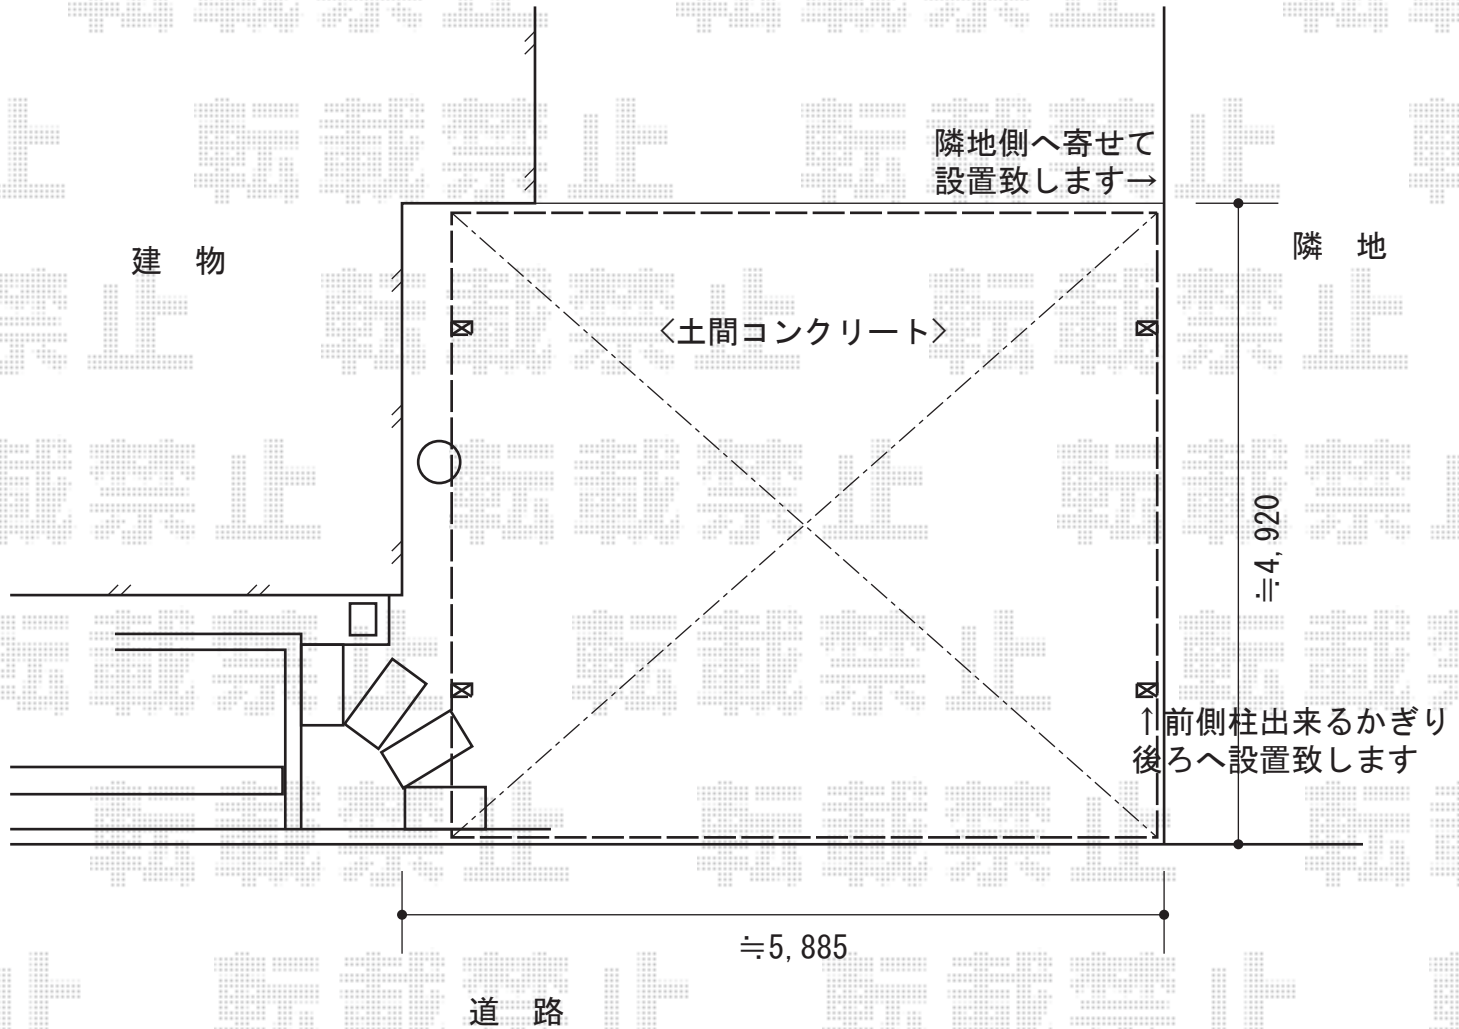

レオンポートneo 2台用 積雪~50cm対応(横材付)

YKK AP レオンポートneo 2台用 積雪~50cm対応 (横材付)  
幅=5,511mm  
奥行=5,456mm  
色：プラチナステン  
屋根材：【別途】スチール折板 (ペフ無)  
柱仕様：標準柱 (2,355mm)  
追加部材：変形地形対応セット ¥16,000  
追加部材：【別途】明かり取り屋根ふき材 3枚入り  
追加部材：【別途】ルーフボルト ¥10,000

現場状況や作図制限により概略図の内容と多少の違いが生じることがございます。  
施工時は、現場優先とさせて頂きたく思いますので、お立会い頂き、  
最終のご指示のほど、何卒、宜しくお願い致します。

EX-SHOP  
HTTP://WWW.EX-SHOP.NET

担当：本田