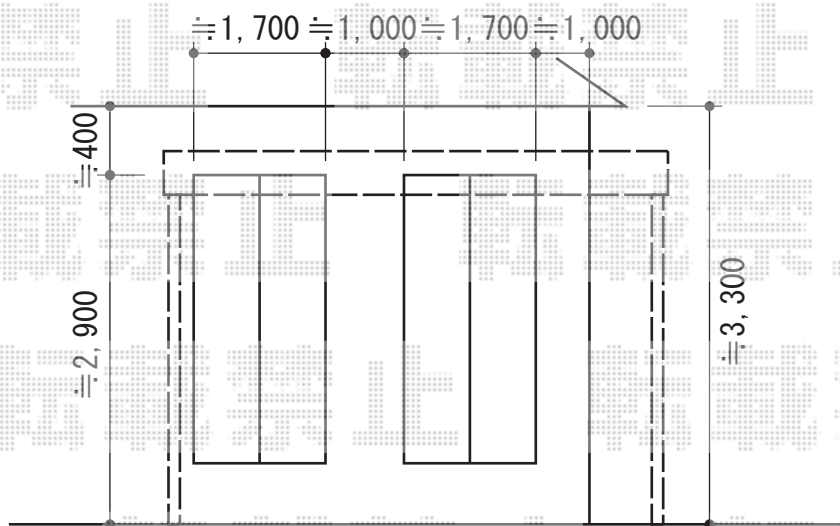

# レオンポートneo 2台用 積雪～50cm対応

YKK AP レオンポートneo 2台用 積雪～50cm対応

幅=6,111mm

奥行=5,966mm

色：プラチナステン

屋根材：スチール折板（ペフ無）・明かりとり屋根ふき材

柱仕様：角柱4本/横材なし/ハイルフ仕様（有効高 約2,985mm）

現場状況や作図制限により概略図の内容と多少の違いが生じることがございます。  
 施工時は、現場優先とさせて頂きたく思いますので、お立会い頂き、  
 最終のご指示のほど、何卒、宜しくお願い致します。