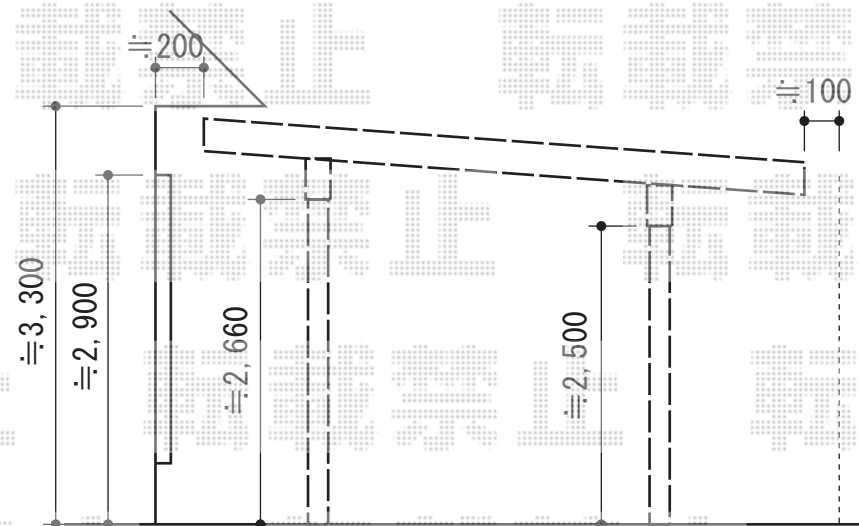

# レオンポートneo 2台用 積雪～50cm対応

YKK AP レオンポートneo 2台用 積雪～50cm対応

幅=6,111mm

奥行=5,966mm

色：プラチナステン

屋根材：スチール折板（ペフ無）・明かりとり屋根ふき材

柱仕様：角柱4本/横材なし/ハイルフ仕様（有効高 約2,985mm）

現場状況や作図制限により概略図の内容と多少の違いが生じることがございます。  
 施工時は、現場優先とさせて頂きたく思いますので、お立会い頂き、  
 最終のご指示のほど、何卒、宜しくお願い致します。