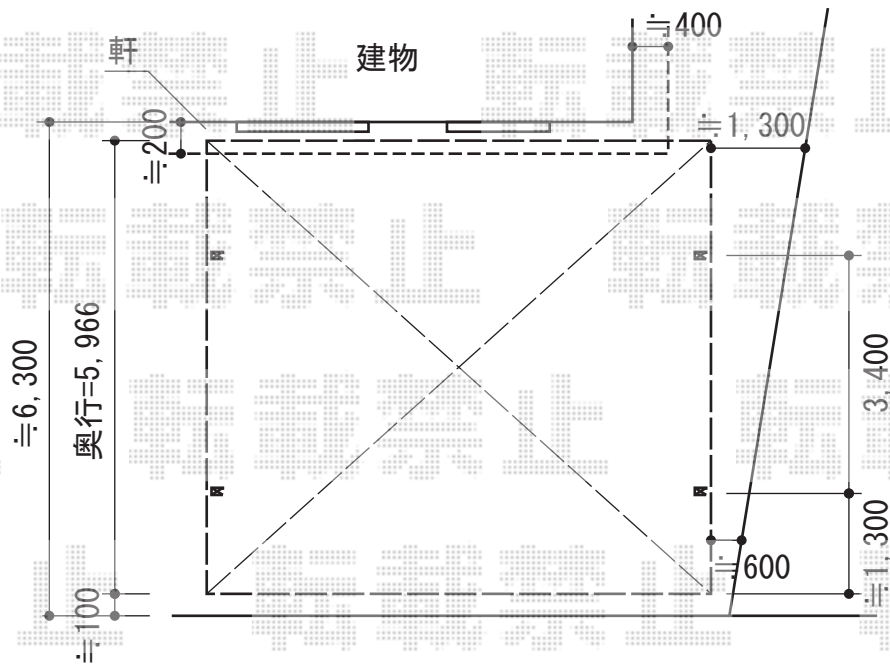

# レオンポートneo 2台用 積雪～50cm対応

YKK AP レオンポートneo 2台用 積雪～50cm対応

幅=6,111mm

奥行=5,966mm

色：プラチナステン

屋根材：スチール折板（ペフ無）・明かりとり屋根ふき材

柱仕様：角柱4本/横材なし/ハイルフ仕様（有効高 約2,985mm）

現場状況や作図制限により概略図の内容と多少の違いが生じることがございます。  
 施工時は、現場優先とさせて頂きたく思いますので、お立会い頂き、  
 最終のご指示のほど、何卒、宜しくお願い致します。