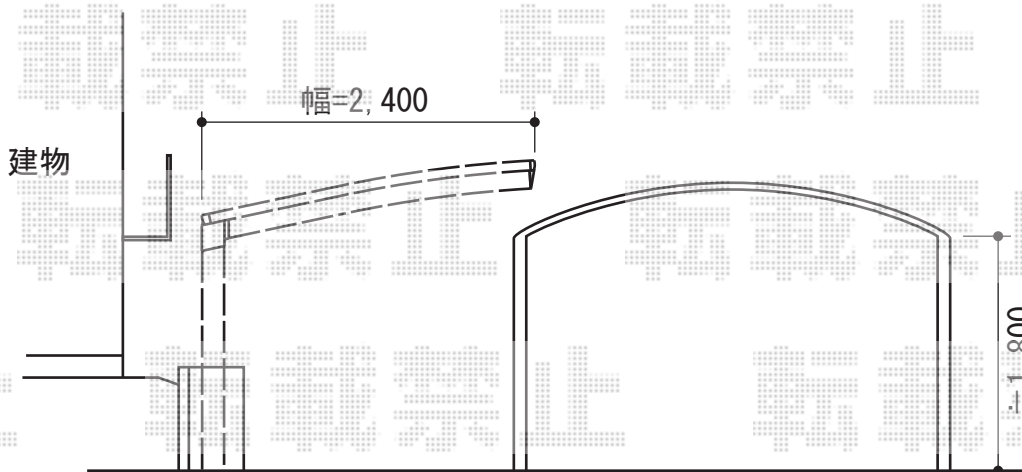

プレシオスポーツ 積雪～20cm対応

Value Select プレシオスポーツ積雪～20cm対応
幅=2,400mm
奥行=5,052mm
色：チャコールブラック
屋根材：ポリカーボネート（スカイブルー）
柱仕様：標準柱仕様（有効高 約1,800mm）

現場状況や作図制限により概略図の内容と多少の違いが生じることがございます。
施工時は、現場優先とさせて頂きたく思いますので、お立会い頂き、
最終のご指示のほど、何卒、宜しくお願い致します。