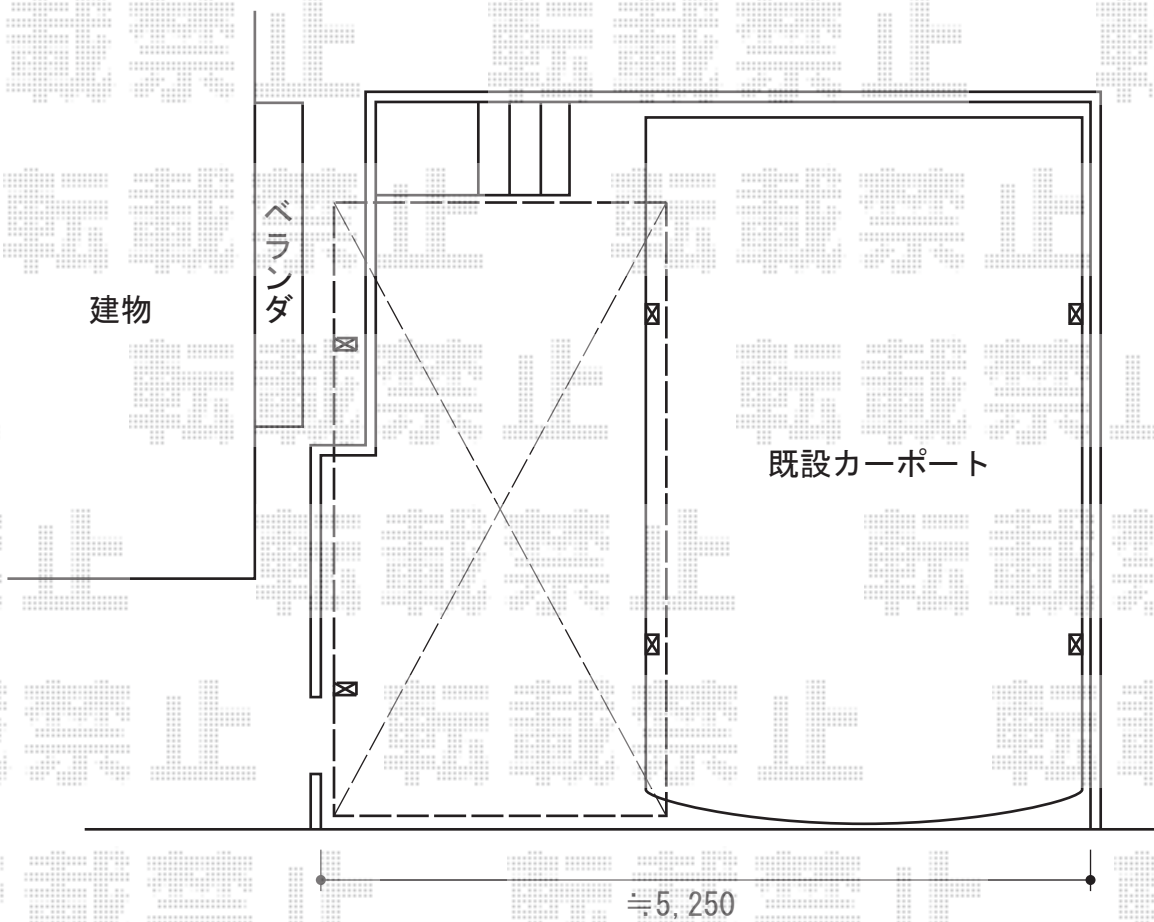

プレシオスポーツ 積雪～20cm対応

Value Select プレシオスポーツ積雪～20cm対応
幅=2,400mm
奥行=5,052mm
色：チャコールブラック
屋根材：ポリカーボネート（スカイブルー）
柱仕様：標準柱仕様（有効高 約1,800mm）

現場状況や作図制限により概略図の内容と多少の違いが生じることがございます。
施工時は、現場優先とさせて頂きたく思いますので、お立会い頂き、
最終のご指示のほど、何卒、宜しくお願い致します。