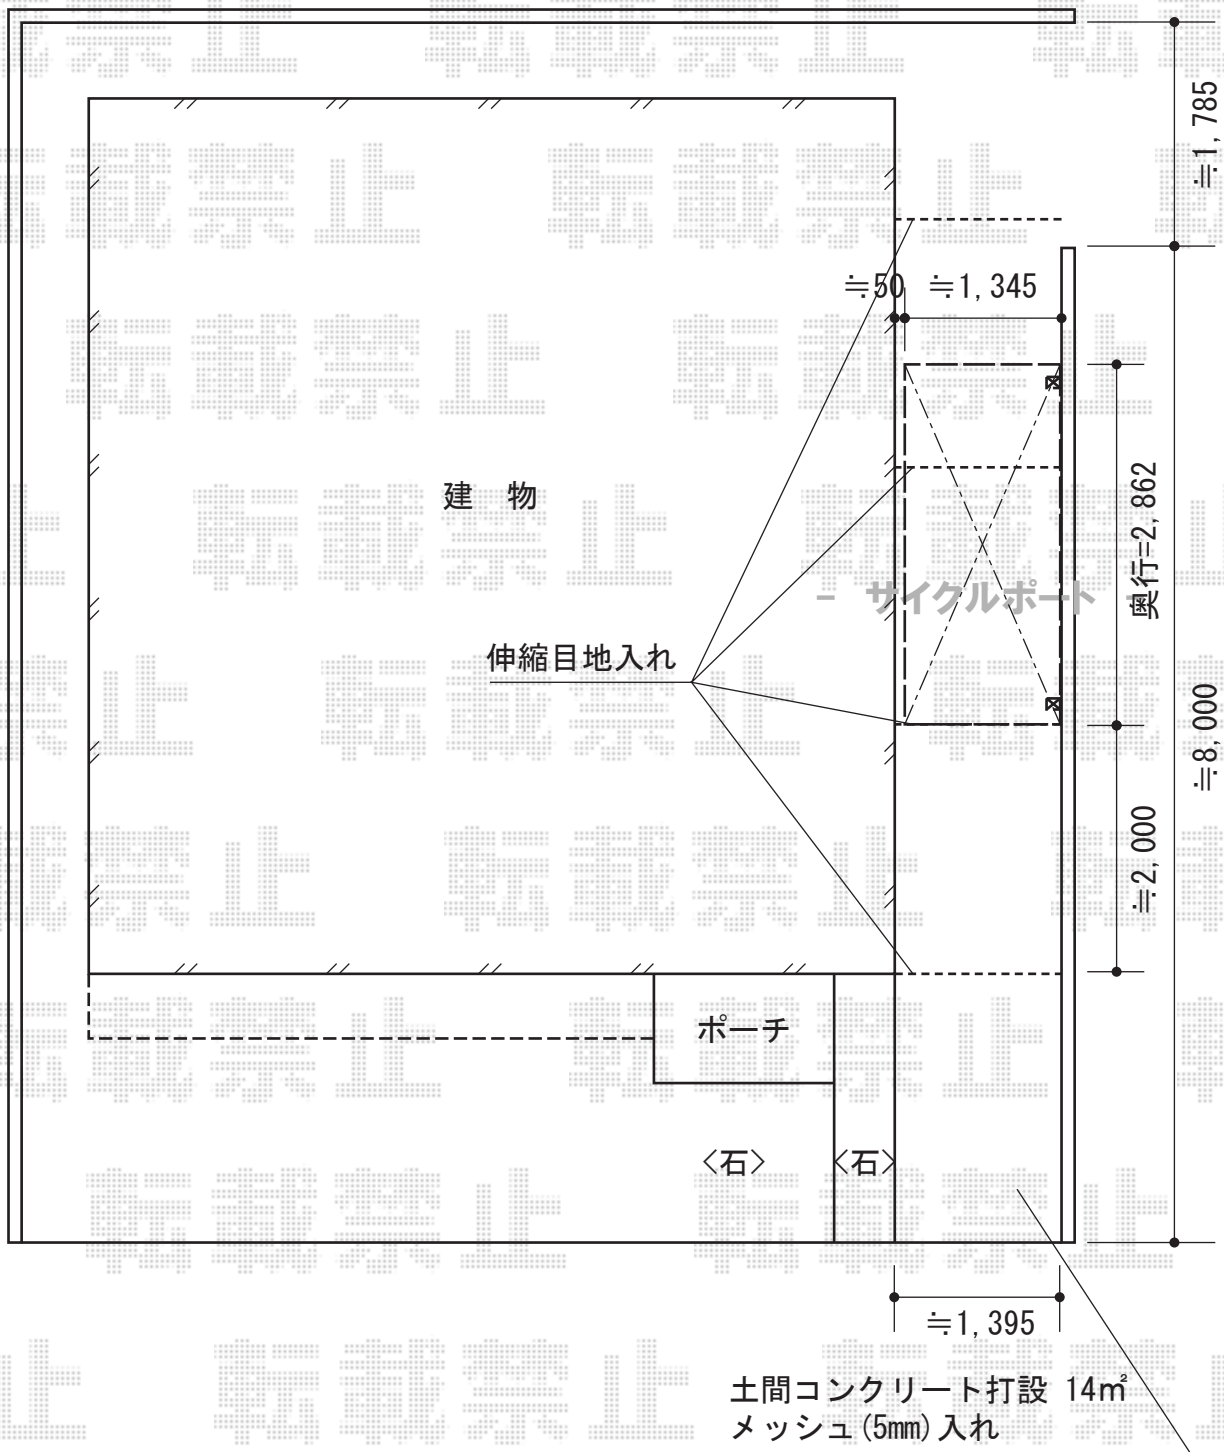

カーブポートシグマIII ミニ 積雪~30cm対応

トステム カーブポートシグマIII ミニ 積雪~30cm対応
 幅=1,801mm
 奥行=2,862mm
 色：シャイングレー
 屋根材：ポリカーボネート（ブルースモーク）
 柱仕様：標準柱仕様（有効高 約1,800mm）

現場状況や作図制限により概略図の内容と多少の違いが生じることがございます。
 施工時は、現場優先とさせて頂きたく思いますので、お立会い頂き、
 最終のご指示のほど、何卒、宜しくお願い致します。