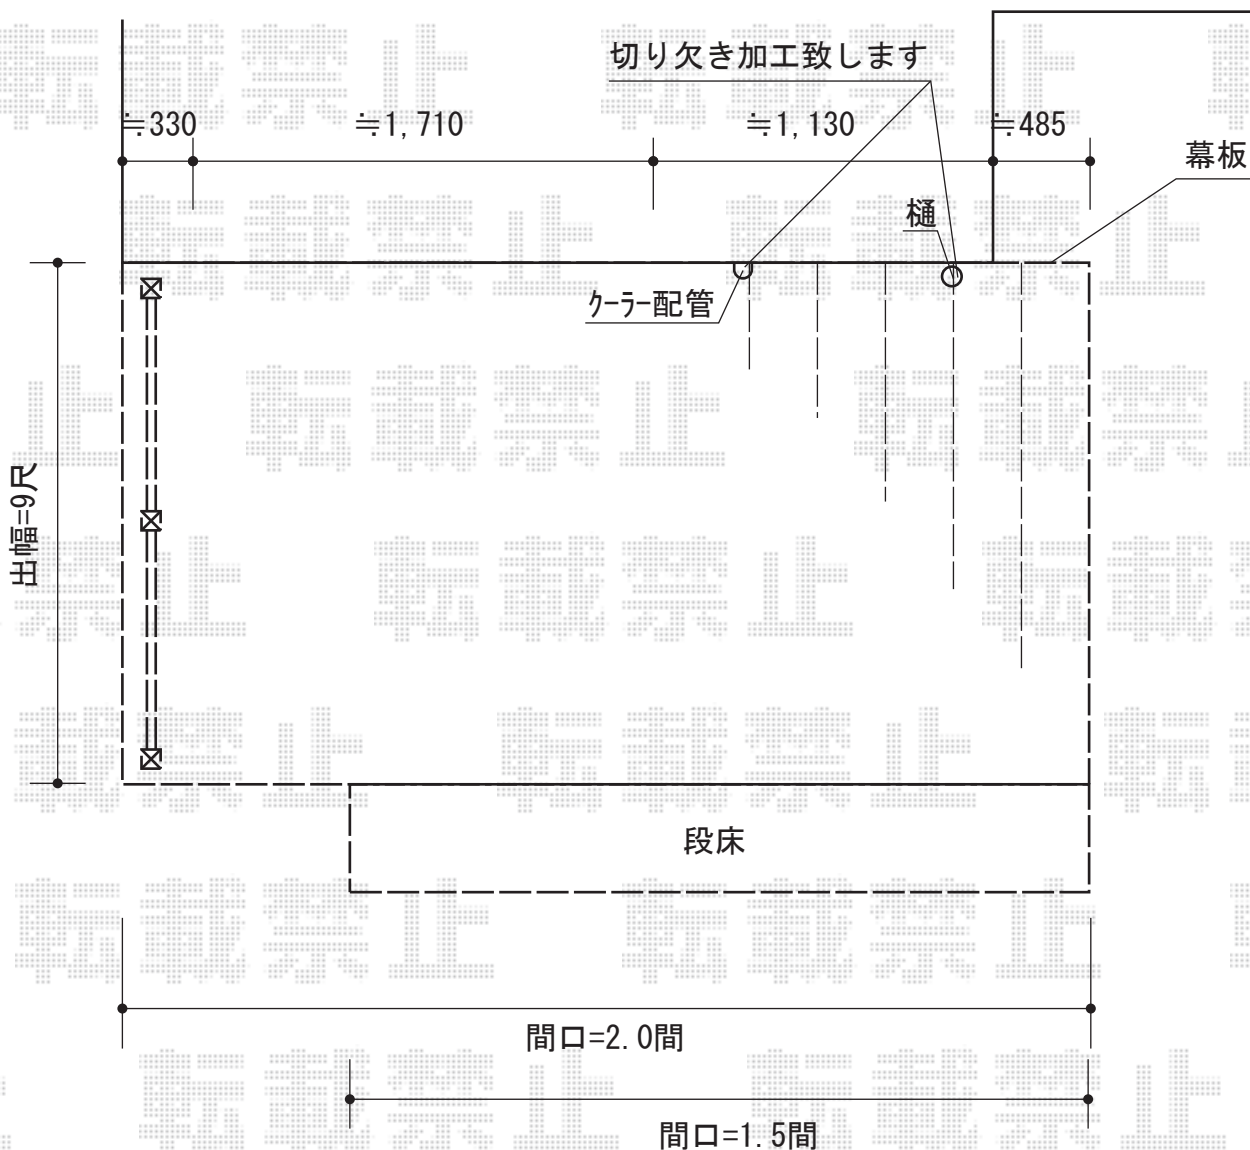

# リウッドデッキ 200

ウッドデッキ床高さは  
建物サッシ下  
≒530 に納めます

YKK AP リウッドデッキ 200  
間口=関東間2.0間 (3,657mm)  
出幅=9尺 (2,725mm)  
色：ウォームグレイ / プラチナステン  
幕板：縦張り  
束柱：Hタイプ  
オプション：段床1段 (正面タイプ)  
オプション：デッキフェンス1型T-100

現場状況や作図制限により概略図の内容と多少の違いが生じることがございます。  
施工時は、現場優先とさせて頂きたく思いますので、お立会い頂き、  
最終のご指示のほど、何卒、宜しくお願い致します。