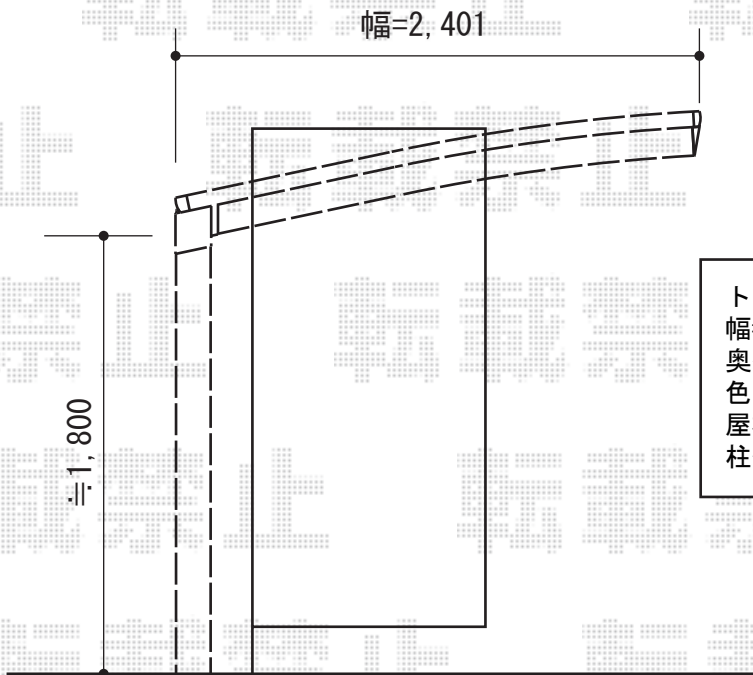

カーブポートシグマIII 積雪～30cm対応

トステム カーブポートシグマIII 積雪～30cm対応
幅=2,401mm
奥行=4,980mm
色：シャイングレー
屋根材：熱線吸収アクアポリカーボネート（ライトブルー）
柱仕様：標準柱仕様（有効高 約1,800mm）

現場状況や作図制限により概略図の内容と多少の違いが生じることがございます。
施工時は、現場優先とさせて頂きたく思いますので、お立会い頂き、
最終のご指示のほど、何卒、宜しくお願い致します。