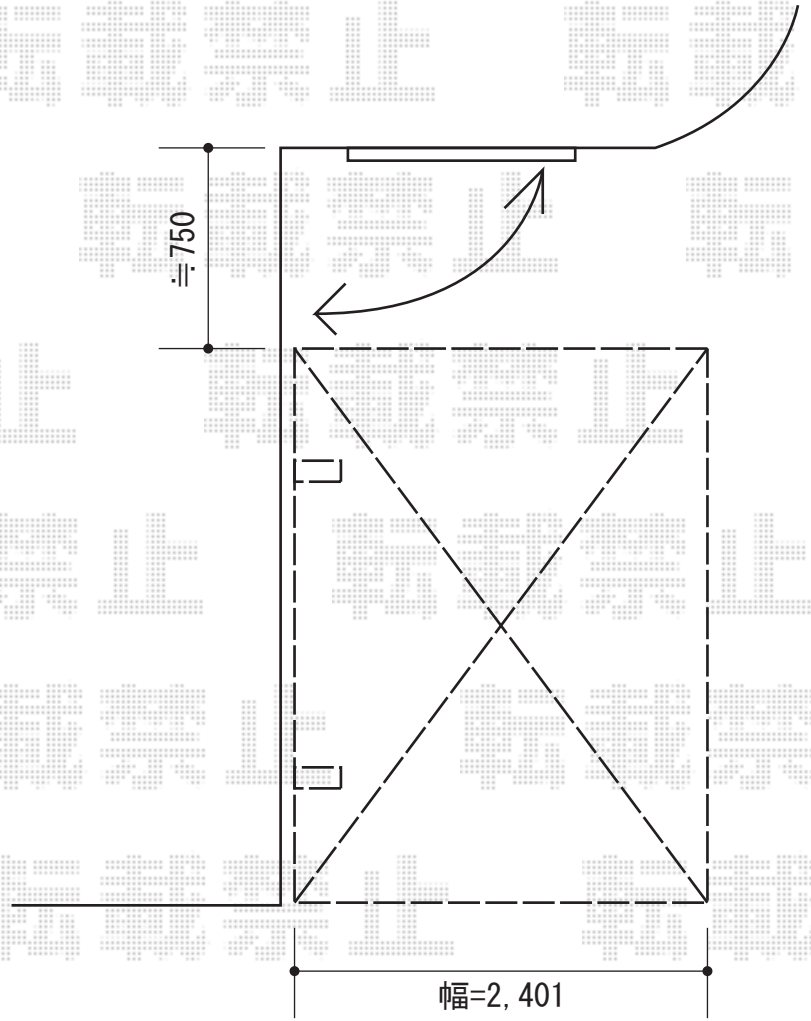

カーブポートシグマIII 積雪～30cm対応

トステム カーブポートシグマIII 積雪～30cm対応
幅=2,401mm
奥行=4,980mm
色：シャイングレー
屋根材：熱線吸収アクアポリカーボネート（ライトブルー）
柱仕様：標準柱仕様（有効高 約1,800mm）

現場状況や作図制限により概略図の内容と多少の違いが生じることがございます。
施工時は、現場優先とさせて頂きたく思いますので、お立会い頂き、
最終のご指示のほど、何卒、宜しくお願い致します。