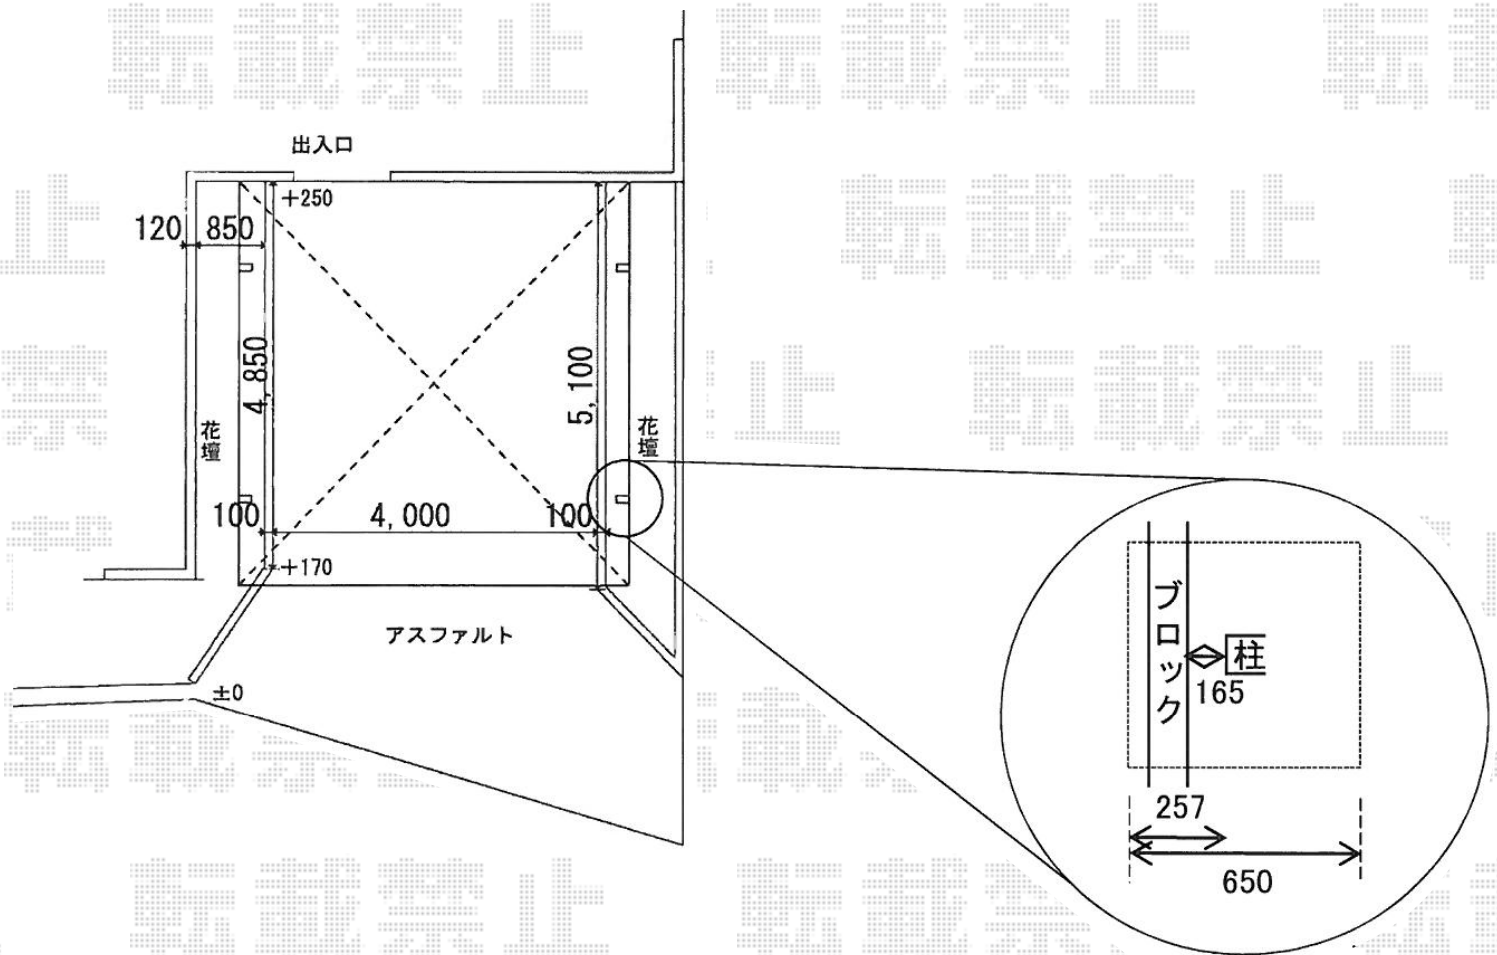

プレシオSPORT ワイド 積雪~20cm対応

Value Select プレシオSPORT ワイド 積雪~20cm対応  
幅=4,801mm  
奥行=5,052mm  
色：チャコールブラック  
屋根材：ポリカーボネート（スカイブルー）  
柱仕様：ハイルーフ仕様（有効高 約2,250mm）

現場状況や作図制限により概略図の内容と多少の違いが生じることがございます。  
施工時は、現場優先とさせて頂きたく思いますので、お立会い頂き、  
最終のご指示のほど、何卒、宜しくお願い致します。