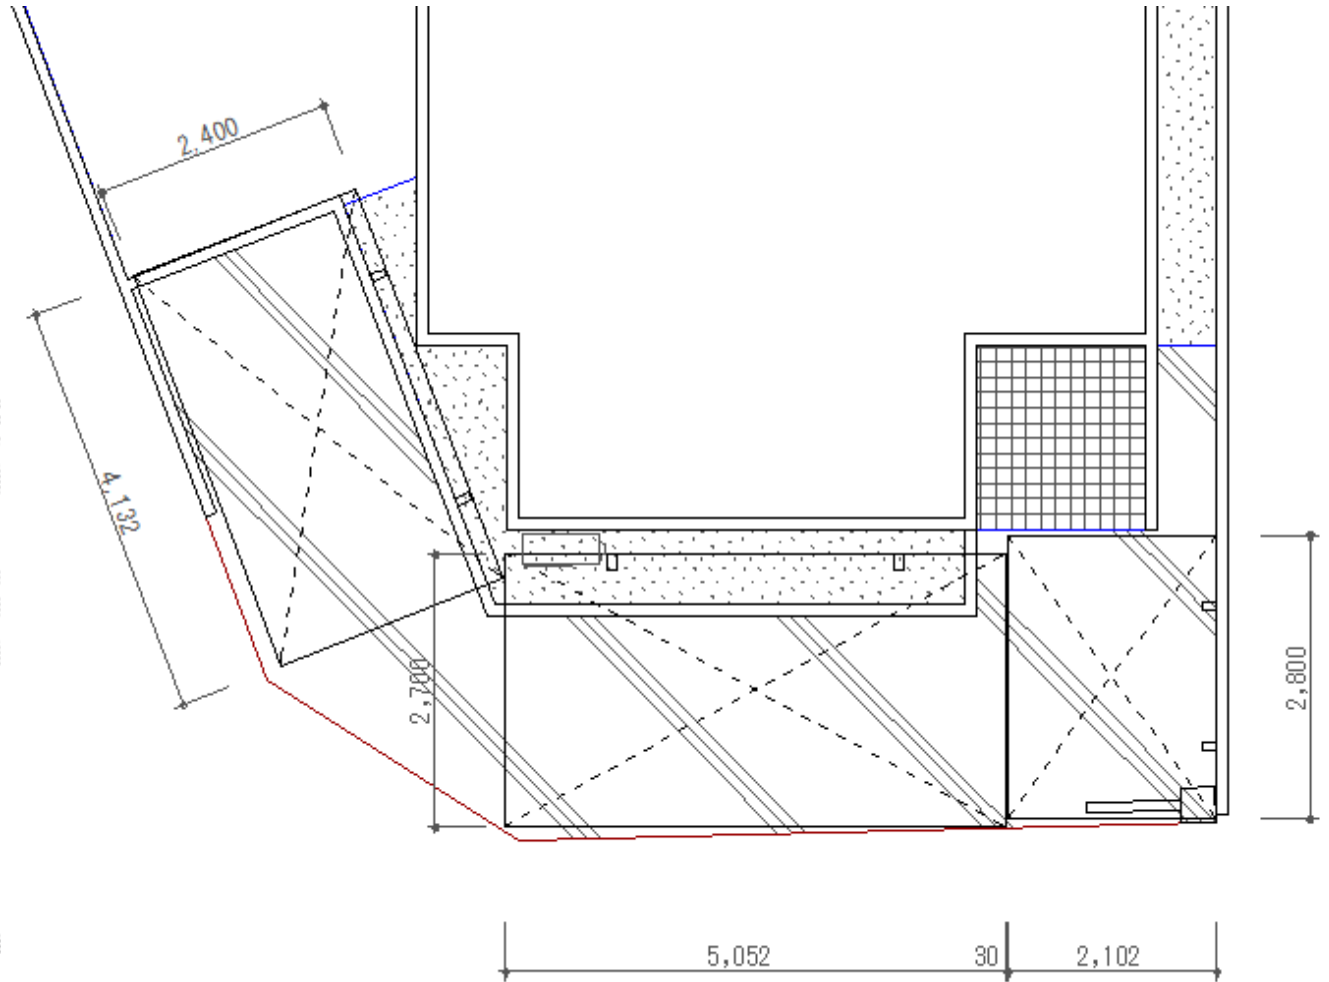

プレシオスポーツ 積雪～20cm対応

現場状況や作図制限により概略図の内容と多少の違いが生じることがございます。
施工時は、現場優先とさせて頂きたく思いますので、お立会い頂き、
最終のご指示のほど、何卒、宜しくお願い致します。

EX-SHOP
HTTP://WWW.EX-SHOP.NET

担当：吉岡

全ての著作権は、エクスショップに帰属します。当社とのお取引目的外の使用・複製・転載禁止となっております。