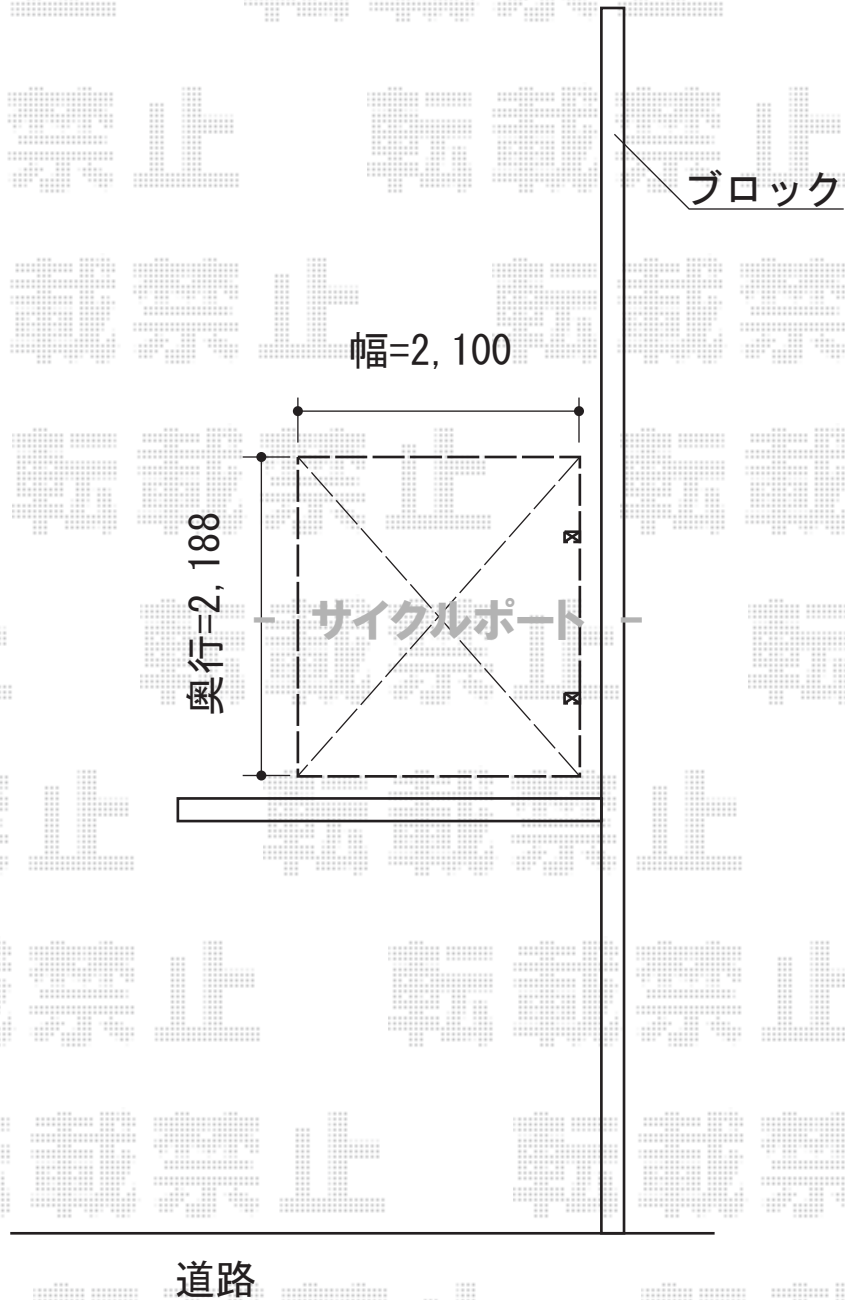

レイナポート ミニ 積雪～20cm対応

YKK AP レイナポート ミニ 積雪～20cm対応  
幅=2,188mm  
奥行=2,100mm  
色：プラチナステン  
屋根材：ポリカーボネート（トーメイマット/すりガラス調）  
柱仕様：標準柱仕様（有効高 約1,814mm）

現場状況や作図制限により概略図の内容と多少の違いが生じることがございます。  
施工時は、現場優先とさせて頂きたく思いますので、お立会い頂き、  
最終のご指示のほど、何卒、宜しくお願い致します。