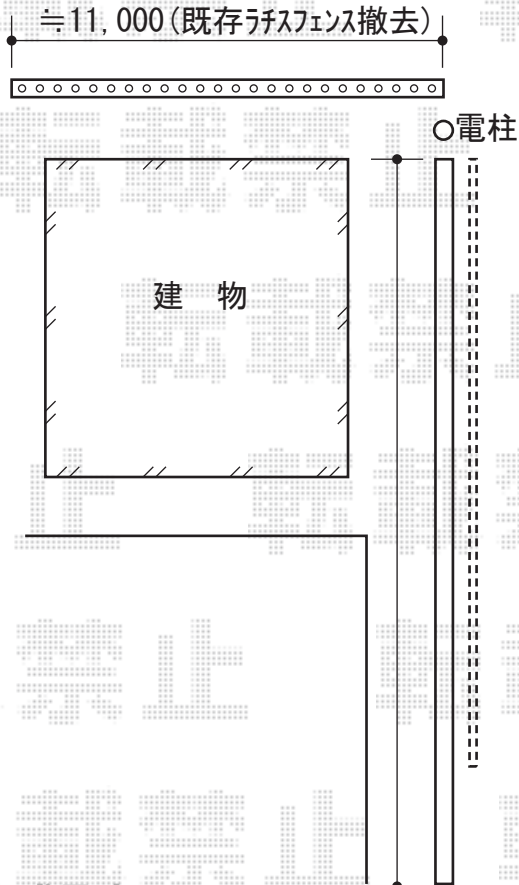

ハイグリッドフェンスN8型

- 現況 -

- 完成予定 -

TOEX ハイグリッドフェンスN8型

本体1枚 (W×H) =T-8 (2,000×720mm) (¥6,200) × 15枚

アルミ型材柱 : T-8 (¥2,900) × 17本

小口キャップ : T-8 (¥400) × 2セット

色 : オータムブラウン

現場状況や作図制限により概略図の内容と多少の違いが生じることがございます。
施工時は、現場優先とさせて頂きたく思いますので、お立会い頂き、
最終のご指示のほど、何卒、宜しくお願い致します。

EX-SHOP
HTTP://WWW.EX-SHOP.NET

担当 : 八浦

全ての著作権は、エクスショップに帰属します。当社とのお取引目的外の使用・複製・転載禁止となっております。