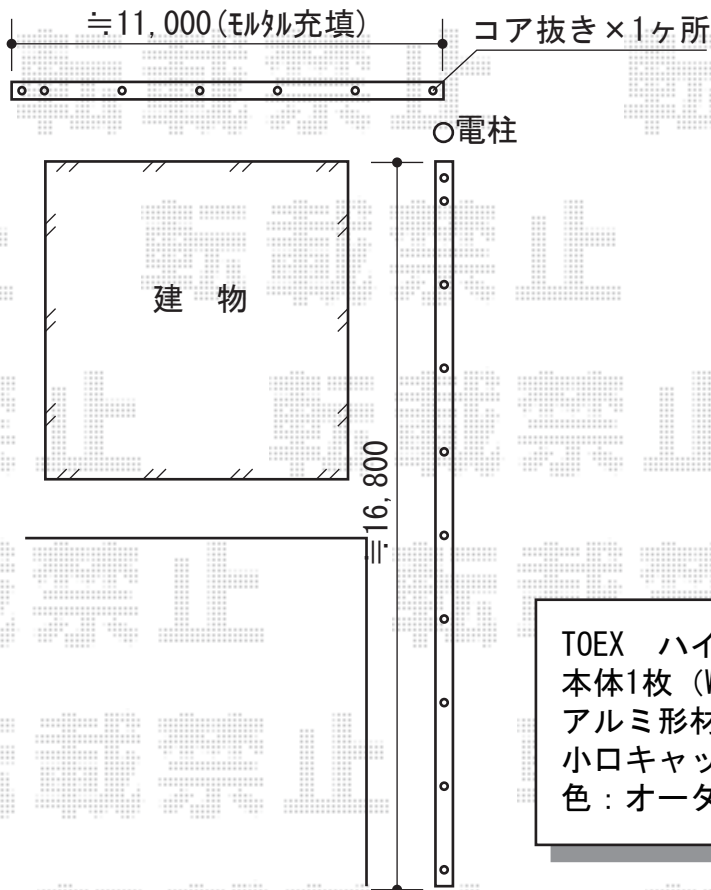

ハイグリッドフェンスN8型

- 現況 -

- 完成予定 -

TOEX ハイグリッドフェンスN8型

本体1枚 (W×H) =T-8 (2,000×720mm) (¥6,200) × 15枚

アルミ型材柱 : T-8 (¥2,900) × 17本

小口キャップ : T-8 (¥400) × 2セット

色 : オータムブラウン

現場状況や作図制限により概略図の内容と多少の違いが生じることがございます。
施工時は、現場優先とさせて頂きたく思いますので、お立会い頂き、
最終のご指示のほど、何卒、宜しくお願い致します。

EX-SHOP
HTTP://WWW.EX-SHOP.NET

担当 : 八浦

全ての著作権は、エクスショップに帰属します。当社とのお取引目的外の使用・複製・転載禁止となっております。