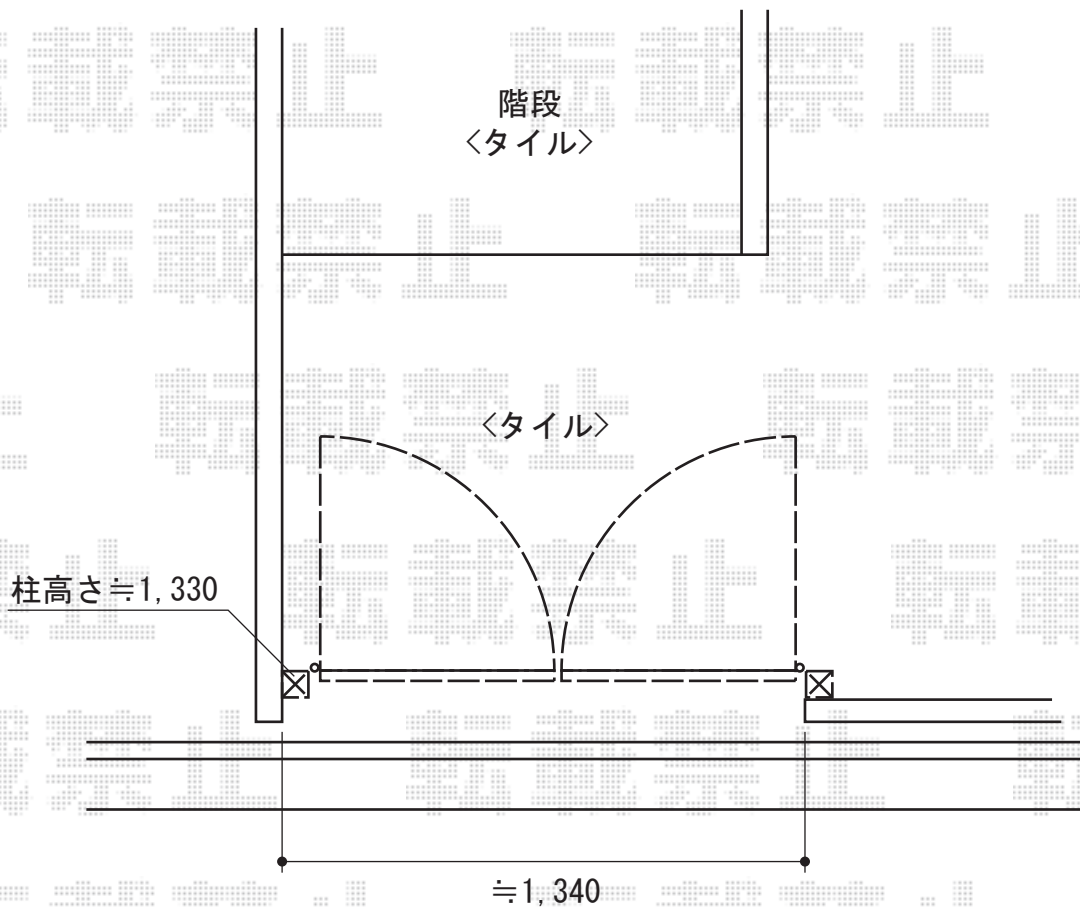

エクスライン門扉9型 両開き 門柱仕様

YKK AP エクスライン門扉9型 両開き 門柱仕様
扉1枚(W×H)=(600・600×1,200mm)
色:プラチナステン
錠:ハンドル錠E8型
開き:内開き

現場状況や作図制限により概略図の内容と多少の違いが生じることがございます。
施工時は、現場優先とさせて頂きたく思いますので、お立会い頂き、
最終のご指示のほど、何卒、宜しくお願い致します。

EX-SHOP
HTTP://WWW.EX-SHOP.NET