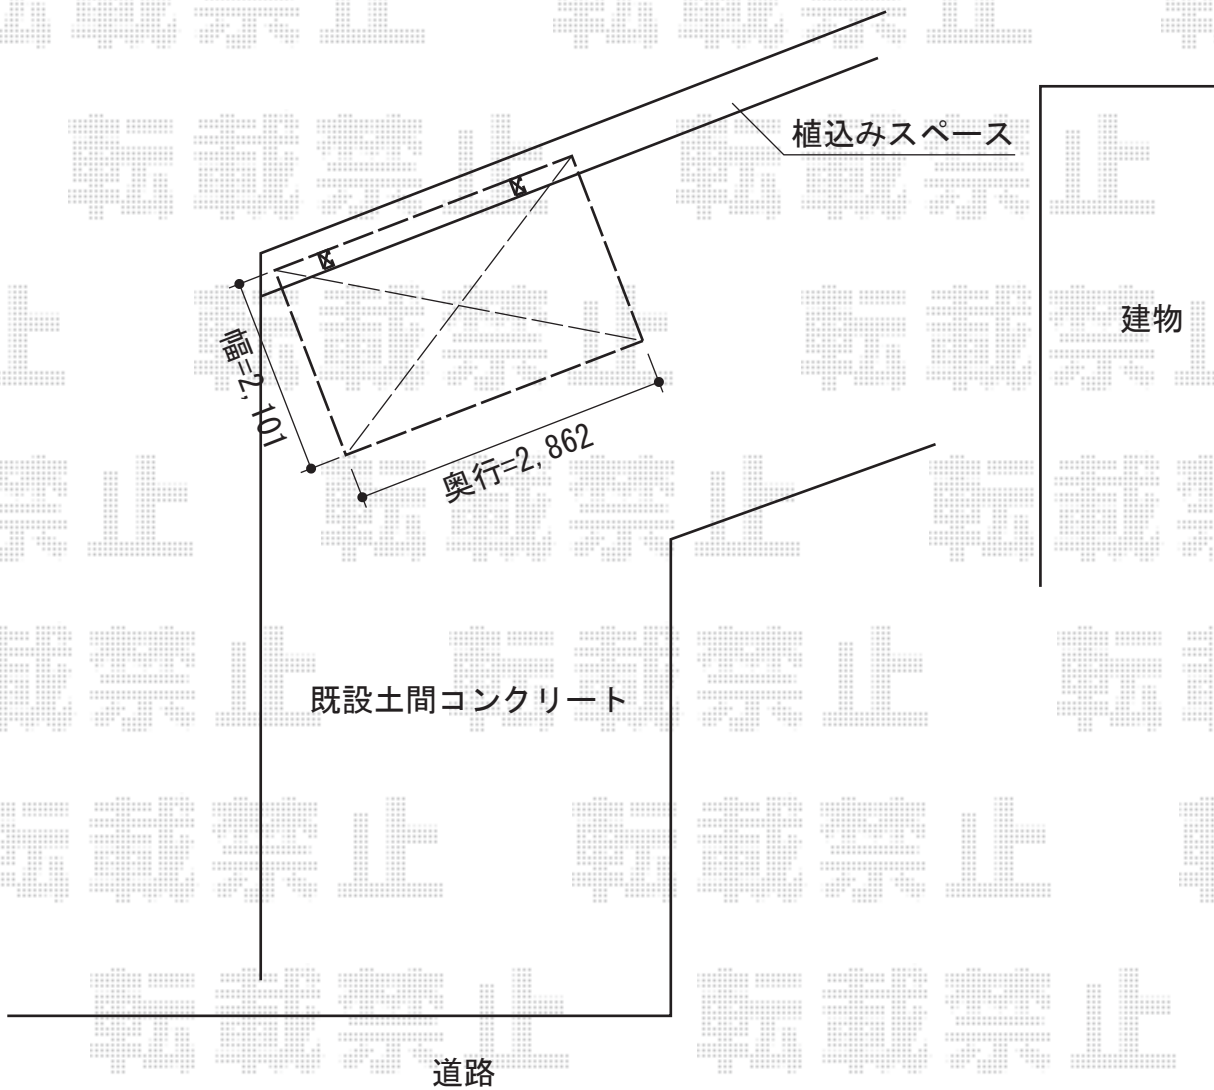

カーブポートシグマIII ミニ 積雪～30cm対応

トステム カーブポートシグマIII ミニ 積雪～30cm対応
幅=2,101mm
奥行=2,862mm
色：シャイングレー
屋根材：ポリカーボネート（ブルースモーク）
柱仕様：標準柱仕様（有効高 約1,812mm）

現場状況や作図制限により概略図の内容と多少の違いが生じることがございます。
施工時は、現場優先とさせて頂きたく思いますので、お立会い頂き、
最終のご指示のほど、何卒、宜しくお願い致します。