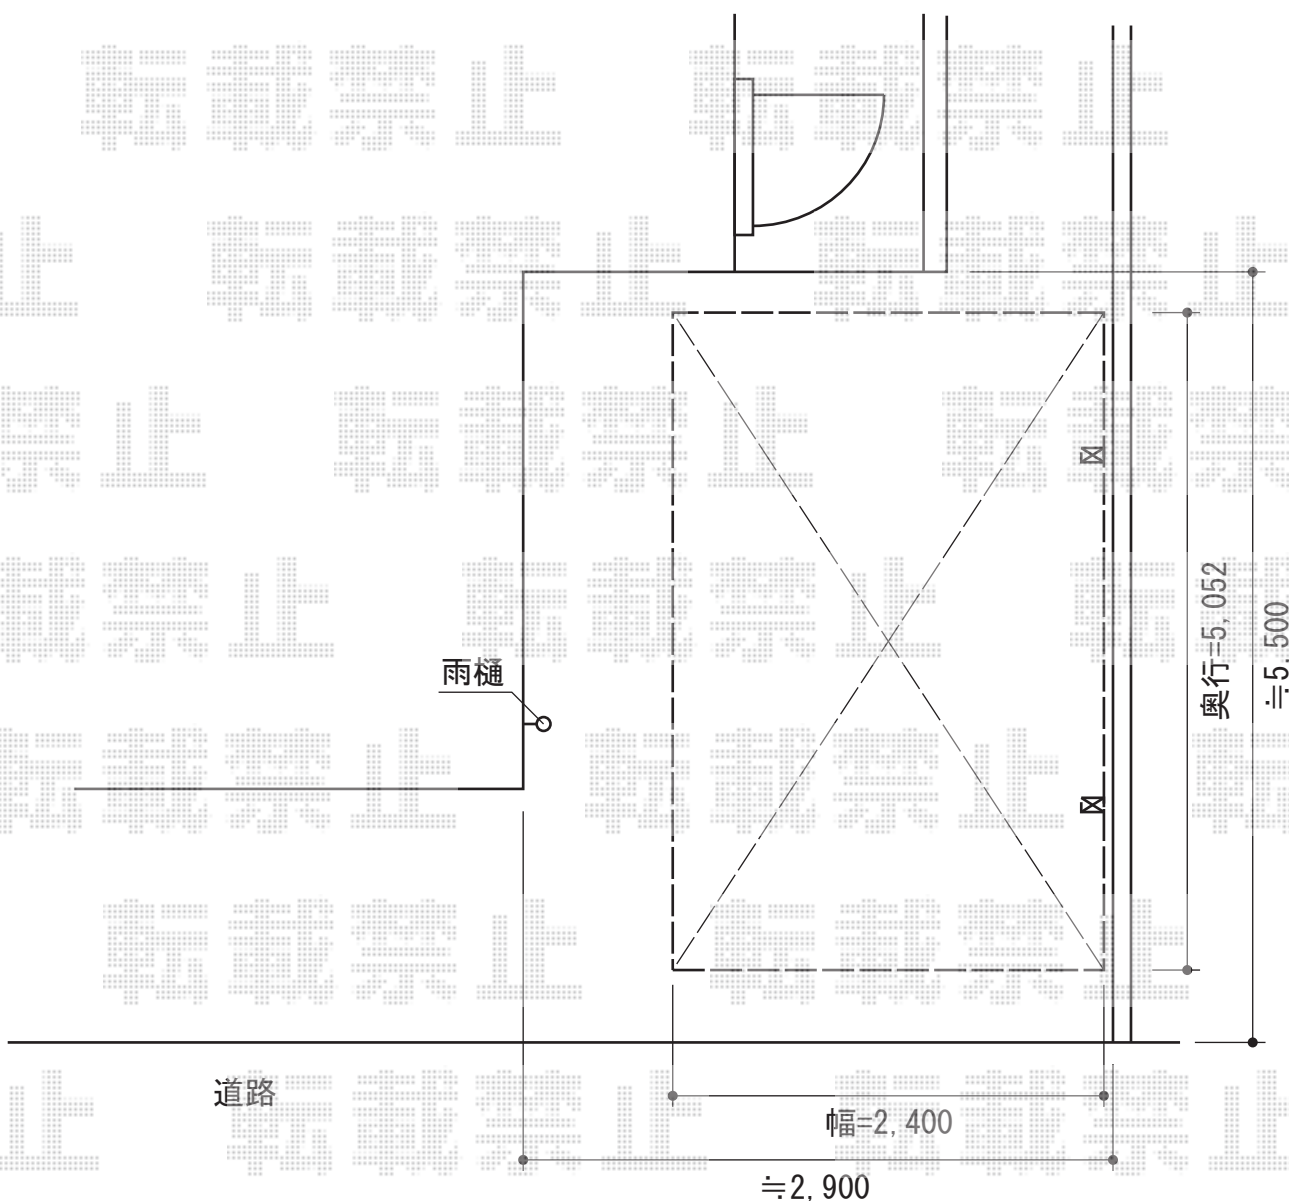

プレシオスポーツ 積雪～20cm対応

Value Select プレシオスポーツ 積雪～20cm対応  
幅=2,400mm  
奥行=5,052mm  
色:ノーブルステン  
屋根材:ポリカーボネート(スカイブルー)  
柱仕様:ハイルフ仕様(有効高 約2,250mm)

現場状況や作図制限により概略図の内容と多少の違いが生じることがございます。  
施工時は、現場優先とさせて頂きたく思いますので、お立会い頂き、  
最終のご指示のほど、何卒、宜しくお願い致します。