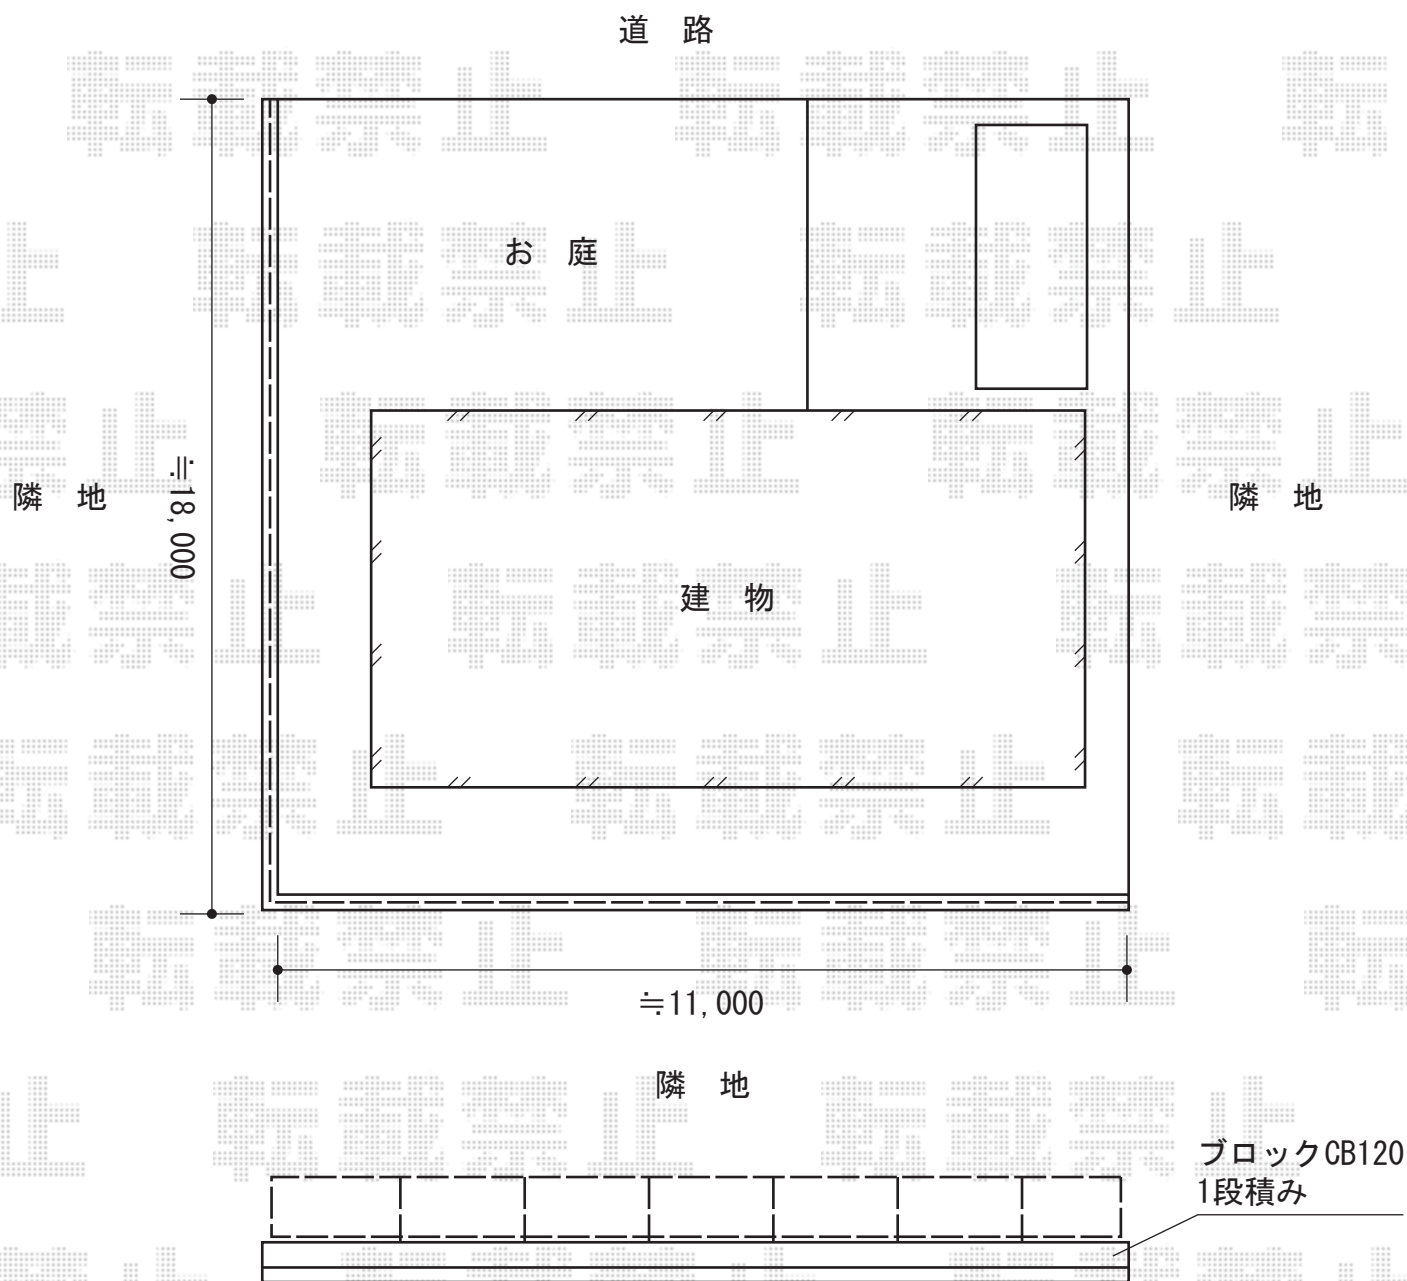

プリオR3型フェンス 間仕切りタイプ

TOEX プリオR3型フェンス 間仕切りタイプ
本体1枚(W×H)=(2,000×800mm)×15
主柱:T-8×13本
端柱:T-8×2本
角柱:T-8×1本
部品セットA主柱用:T-8×13
部品セットA端柱用:T-8×2
部品セットA角柱用:T-8×1
色:オータムブラウン

現場状況や作図制限により概略図の内容と多少の違いが生じることがございます。
施工時は、現場優先とさせて頂きたく思いますので、お立会い頂き、
最終のご指示のほど、何卒、宜しくお願い致します。