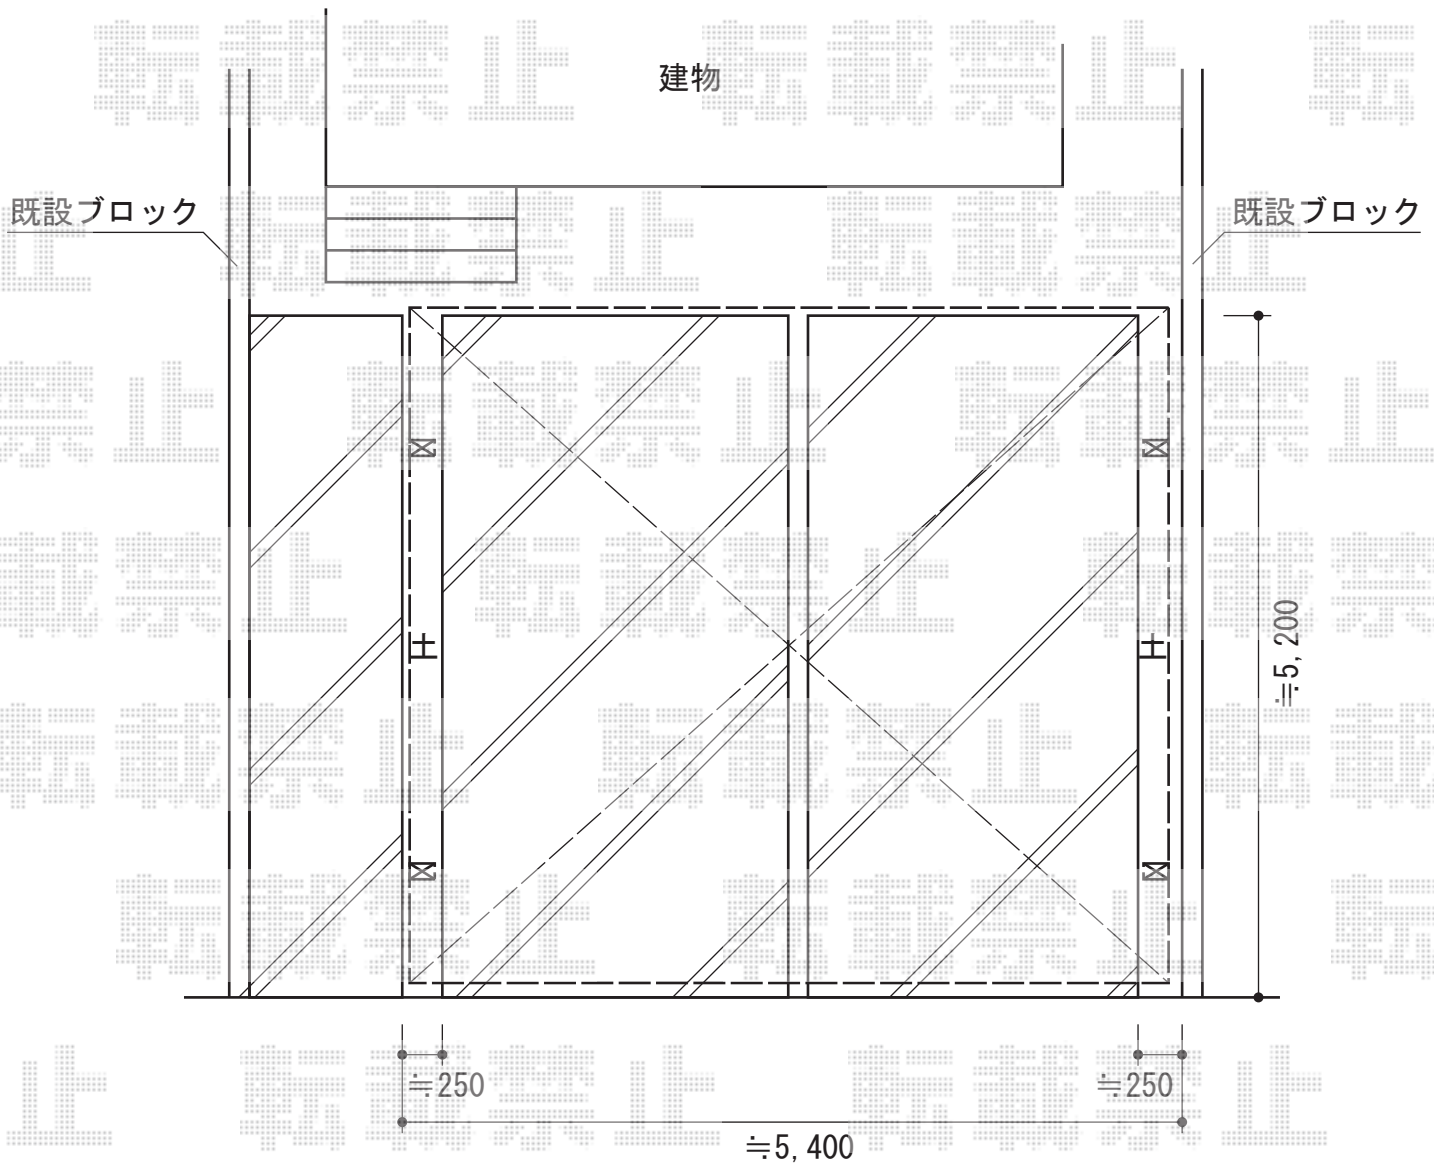

プレシオサポート ワイド 積雪～20cm対応

Value Select プレシオサポート ワイド積雪～20cm対応  
幅=5,392mm  
奥行=5,052mm  
色：ノーブルステン  
屋根材：熱線遮断ポリカーボネート(スカイブルーマット調)  
柱仕様：ハイルーフ仕様(有効高 約2250mm)

現場状況や作図制限により概略図の内容と多少の違いが生じることがございます。  
施工時は、現場優先とさせて頂きたく思いますので、お立会い頂き、  
最終のご指示のほど、何卒、宜しくお願い致します。