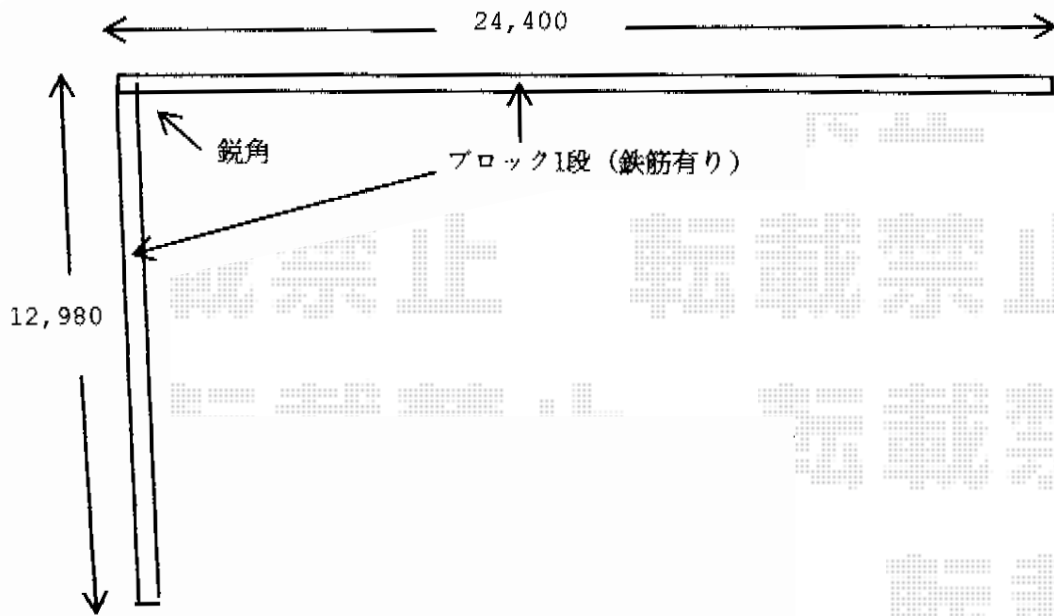

レスティナフェンス22型

YKK AP レスティナフェンス22型

本体1枚 (W×H) = (1,975mm×800mm) (¥12,500.-) × 20

柱 : T-80 (¥3,500.-) × 22

部品 : コーナー継ぎ手 (¥1,100.-) × 1

部品 : エンドキャップ (¥500.-) × 4

色 : プラチナステン

現場状況や作図制限により概略図の内容と多少の違いが生じることがございます。
施工時は、現場優先とさせて頂きたく思いますので、お立会い頂き、
最終のご指示のほど、何卒、宜しくお願い致します。