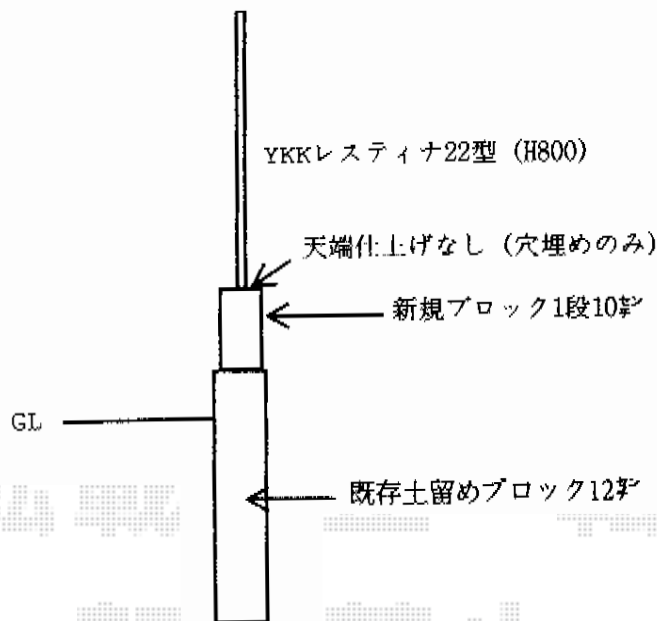

レスティナフェンス22型

YKK AP レスティナフェンス22型

本体1枚 (W×H) = (1,975mm×800mm) (¥12,500.-) × 20

柱 : T-80 (¥3,500.-) × 22

部品 : コーナー継ぎ手 (¥1,100.-) × 1

部品 : エンドキャップ (¥500.-) × 4

色 : プラチナステン

現場状況や作図制限により概略図の内容と多少の違いが生じることがございます。
施工時は、現場優先とさせて頂きたく思いますので、お立会い頂き、
最終のご指示のほど、何卒、宜しくお願い致します。