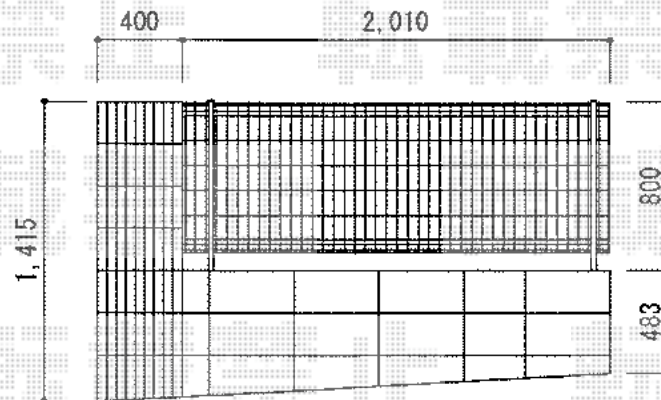

ハイグリッドフェンスN8型 フリーポールタイプ

TOEX ハイグリッドフェンスN8型 フリーポールタイプ
本体1枚 (W×H) = (2,000mm×800mm) ×1枚
スチール柱：T-8×2本
色：シャイングレー

現場状況や作図制限により概略図の内容と多少の違いが生じることがございます。
施工時は、現場優先とさせて頂きたく思いますので、お立会い頂き、
最終のご指示のほど、何卒、宜しくお願い致します。