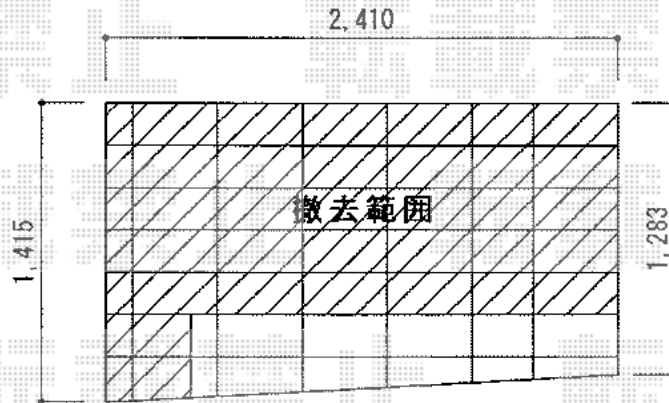

ハイグリッドフェンスN8型 フリーポールタイプ

TOEX ハイグリッドフェンスN8型 フリーポールタイプ
本体1枚 (W×H) = (2,000mm×800mm) ×1枚
スチール柱：T-8×2本
色：シャイングレー

現場状況や作図制限により概略図の内容と多少の違いが生じることがございます。
施工時は、現場優先とさせて頂きたく思いますので、お立会い頂き、
最終のご指示のほど、何卒、宜しくお願い致します。