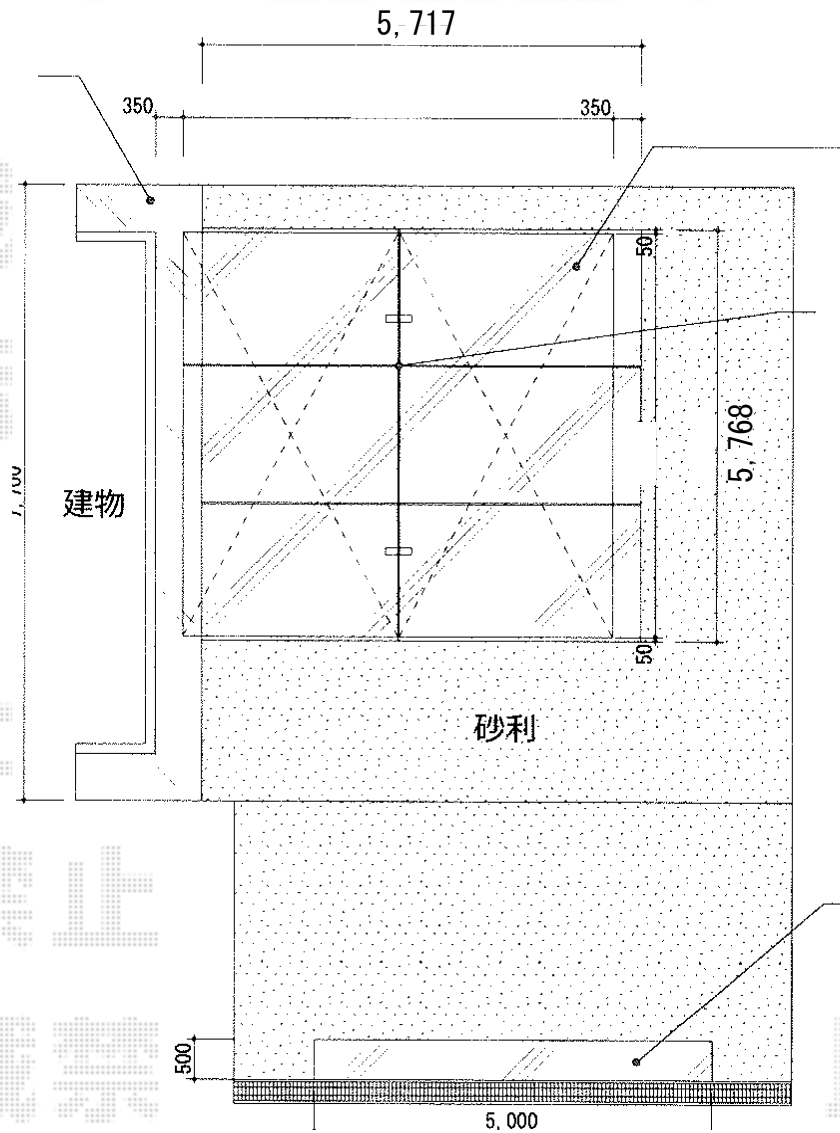

レイナポート Y合掌 積雪～20cm対応

YKK AP レイナポート Y合掌 積雪～20cm対応

幅=5,717mm

奥行=5,768mm

色：プラチナステン

屋根材：熱線遮断ポリカーボネート（アースブルーマット調）

柱仕様：ハイルーフ仕様（有効高 約2,355mm）

現場状況や作図制限により概略図の内容と多少の違いが生じることがございます。  
施工時は、現場優先とさせていただきますので、お立会い頂き、  
最終のご指示のほど、何卒、宜しくお願い致します。