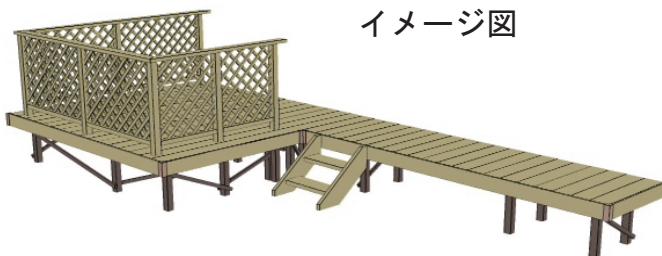

リコステージII 連棟

イメージ図

トステム リコステージII 連棟

間口=3.5間 (6,320mm)
 出幅=9尺 (2,713mm) ・ 3尺 (913mm)
 色：ライトベージュ
 床板：標準縦貼り
 幕板：幕板B (薄タイプ)
 束柱：束柱ロングA (1000mm)
 オプション：ステップ2段

トステム デッキフェンス フラットラチスパネル (密目タイプ)
 本体1枚 (W×H) = (1,200mm×1,000mm) × 4枚 ・ (750mm×1,000mm) × 2枚
 柱：T-10×7本
 色：ライトベージュ
 部材：笠木コーナーカバー