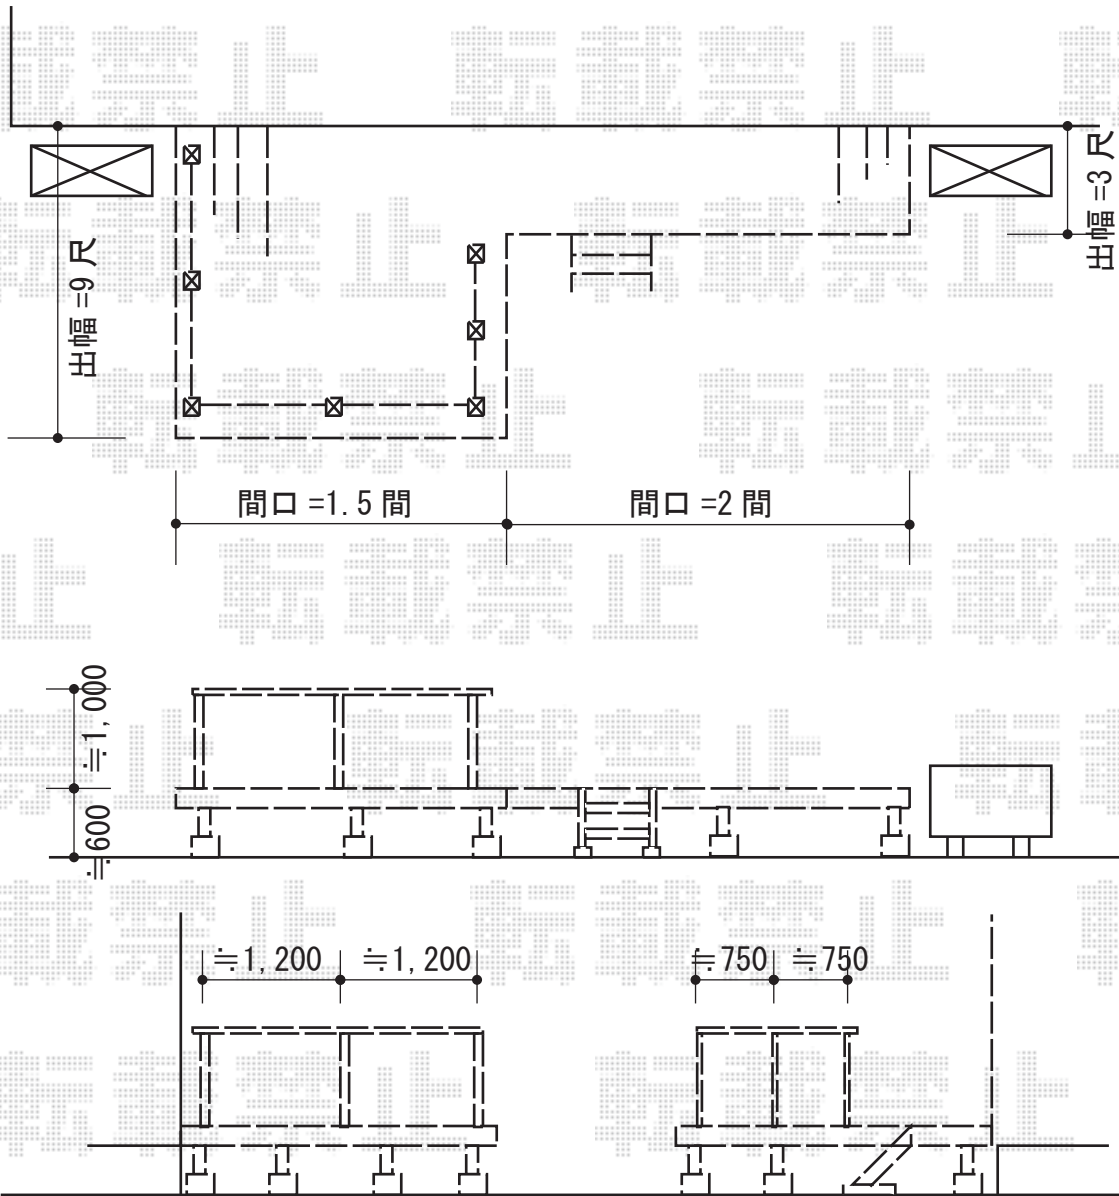

リコステージII 連棟

イメージ図

トステム リコステージII 連棟

間口=3.5間 (6,320mm)
 出幅=9尺 (2,713mm) ・ 3尺 (913mm)
 色：ライトベージュ
 床板：標準縦貼り
 幕板：幕板B (薄タイプ)
 束柱：束柱ロングA (1000mm)
 オプション：ステップ2段

トステム デッキフェンス フラットラチスパネル (密目タイプ)
 本体1枚 (W×H) = (1,200mm×1,000mm) × 4枚 ・ (750mm×1,000mm) × 2枚
 柱：T-10×7本
 色：ライトベージュ
 部材：笠木コーナーカバー