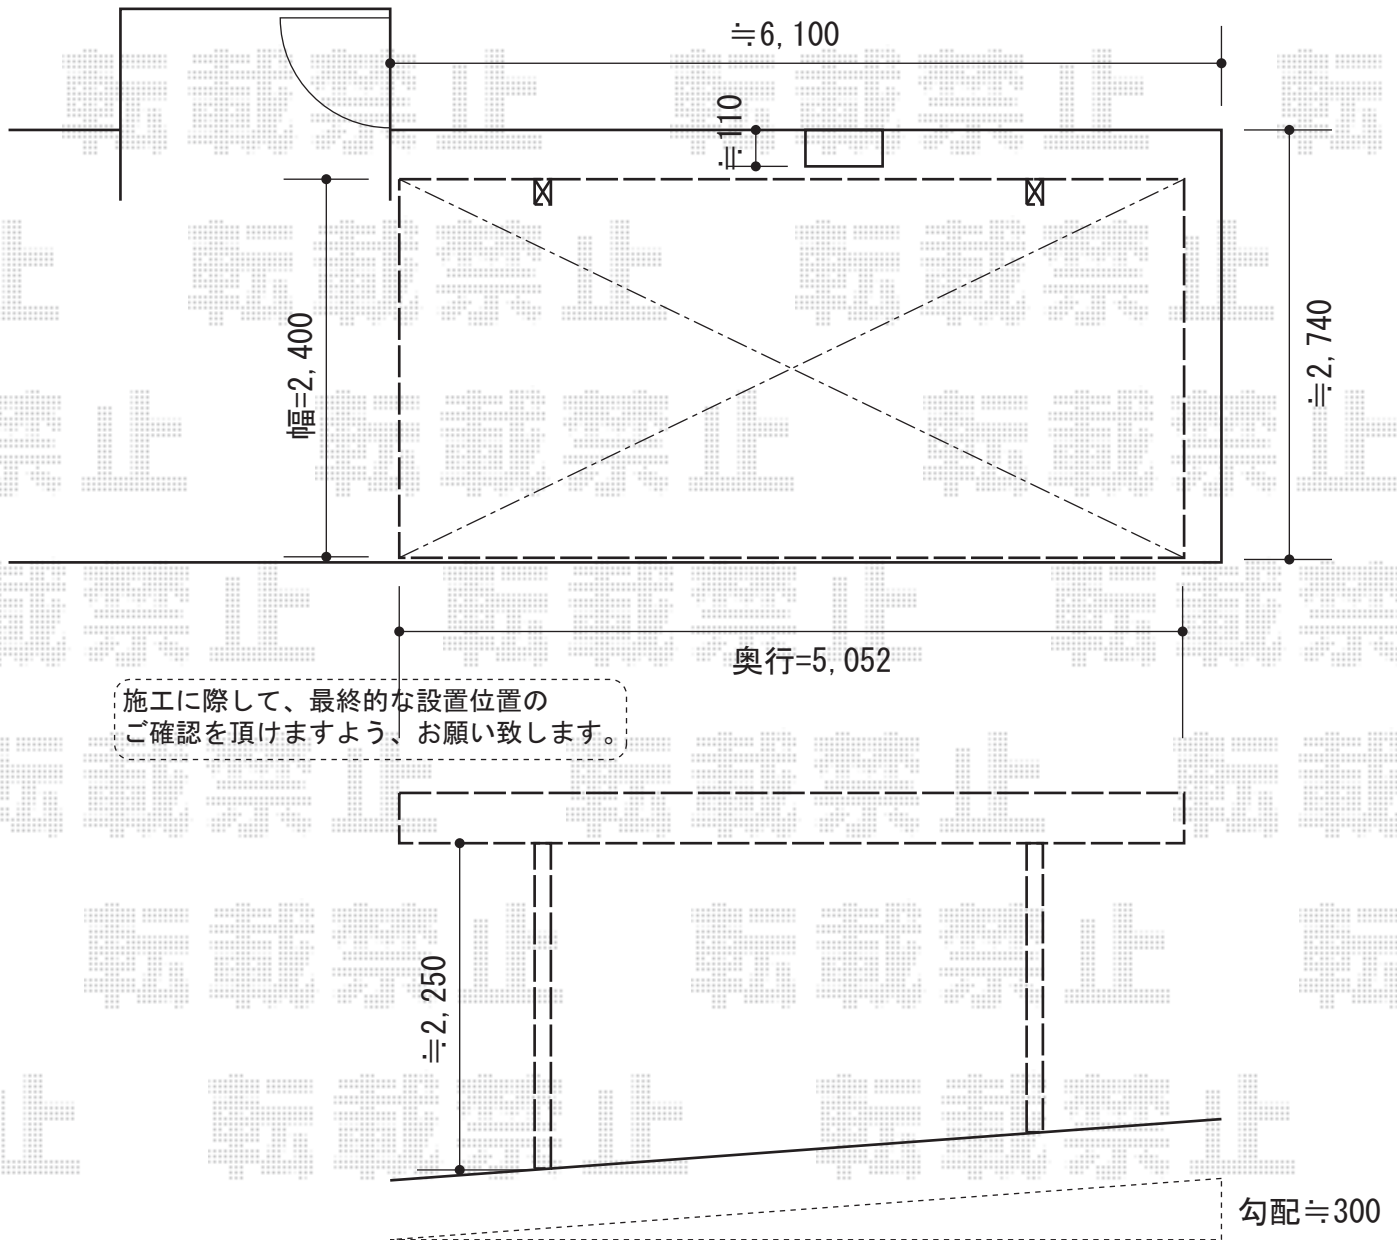

プレシオスポート 積雪～20cm対応

Value Select プレシオスポート積雪～20cm対応
幅=2,400mm
奥行=5,052mm
色：ノーブルステン
屋根材：ポリカーボネート（スカイブルー）
柱仕様：ハイルーフ仕様（有効高 約2,250mm）

現場状況や作図制限により概略図の内容と多少の違いが生じることがございます。
施工時は、現場優先とさせて頂きたく思いますので、お立会い頂き、
最終のご指示のほど、何卒、宜しくお願い致します。