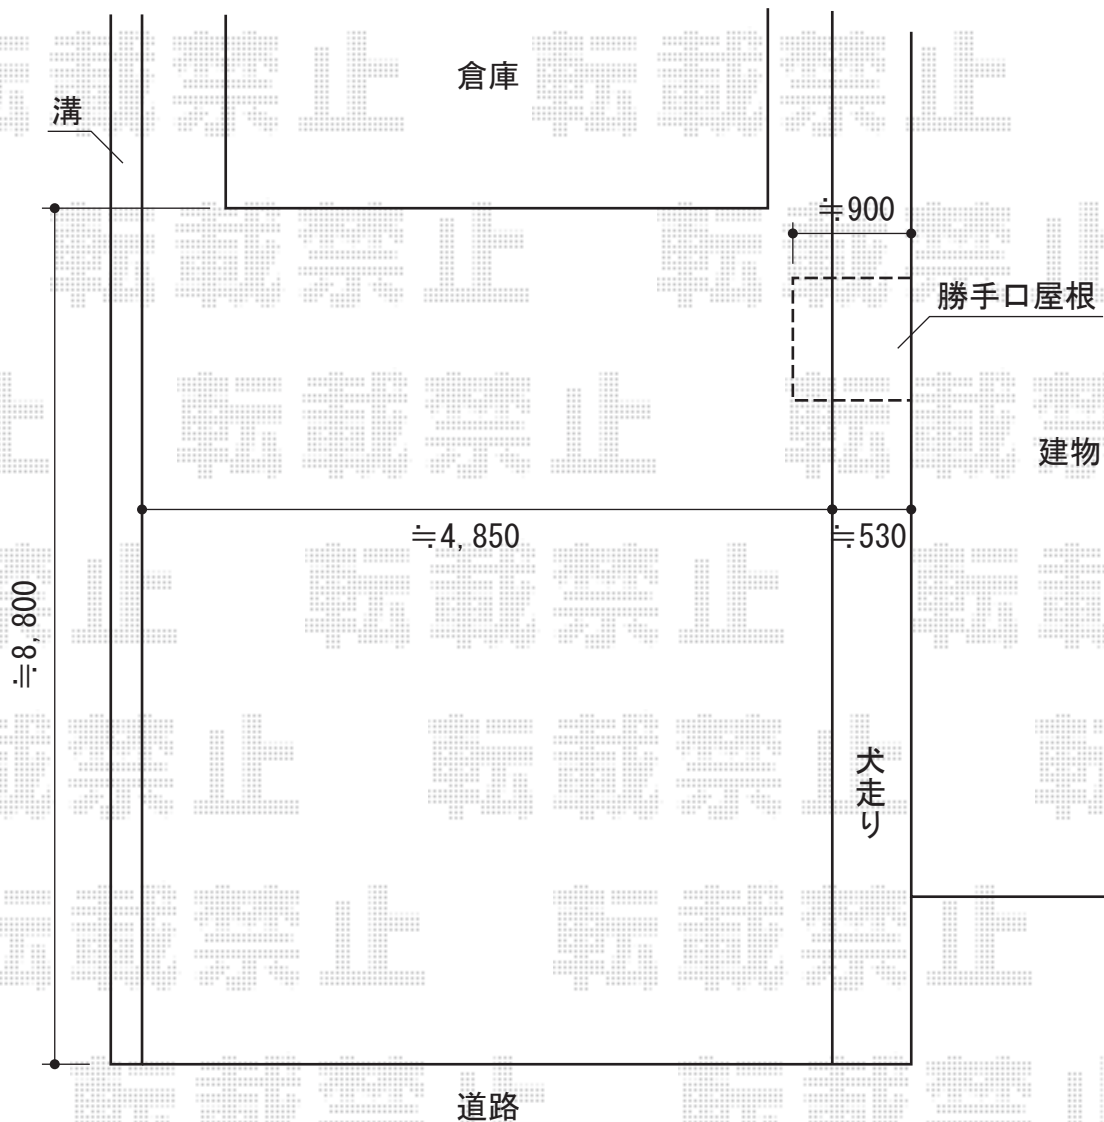

プレシオSPORT M合掌 積雪~20cm対応

YKK AP プレシオSPORT M合掌 積雪~20cm対応  
幅=4,814mm  
奥行=5,052mm  
色：グレースブラウン  
屋根材：ポリカーボネート（スカイブルー）  
柱仕様：ハイルーフ仕様（有効高 約2,250mm）

現場状況や作図制限により概略図の内容と多少の違いが生じることがございます。  
施工時は、現場優先とさせて頂きたく思いますので、お立会い頂き、  
最終のご指示のほど、何卒、宜しくお願い致します。