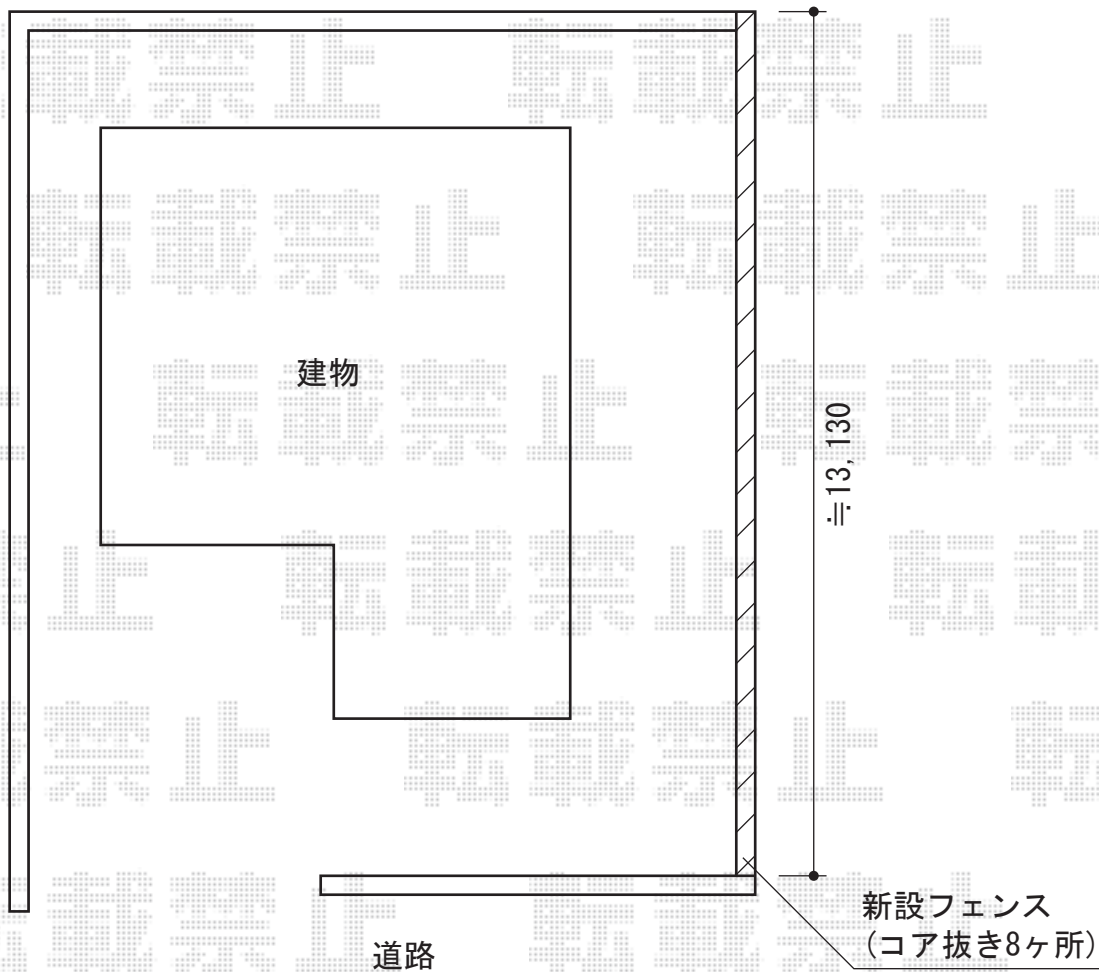

## プリレオR9型フェンス フリーポールタイプ

TOEX プリレオR9型フェンス フリーポールタイプ  
本体1枚 (W×H) = T-8 (1979.5mm×800mm) (¥25,300) × 7  
柱 : T-8 (¥3,000) × 8  
部品セットA : T-8 (¥550) × 8  
端部カバー : T-8 (切詰用・側枠1本) (¥2,500) × 1  
端部キャップA : T-8 (¥550) × 1  
色 : マイルドブラック

現場状況や作図制限により概略図の内容と多少の違いが生じることがございます。  
施工時は、現場優先とさせて頂きたく思いますので、お立会い頂き、  
最終のご指示のほど、何卒、宜しくお願い致します。

EX-SHOP  
HTTP://WWW.EX-SHOP.NET

担当:小林