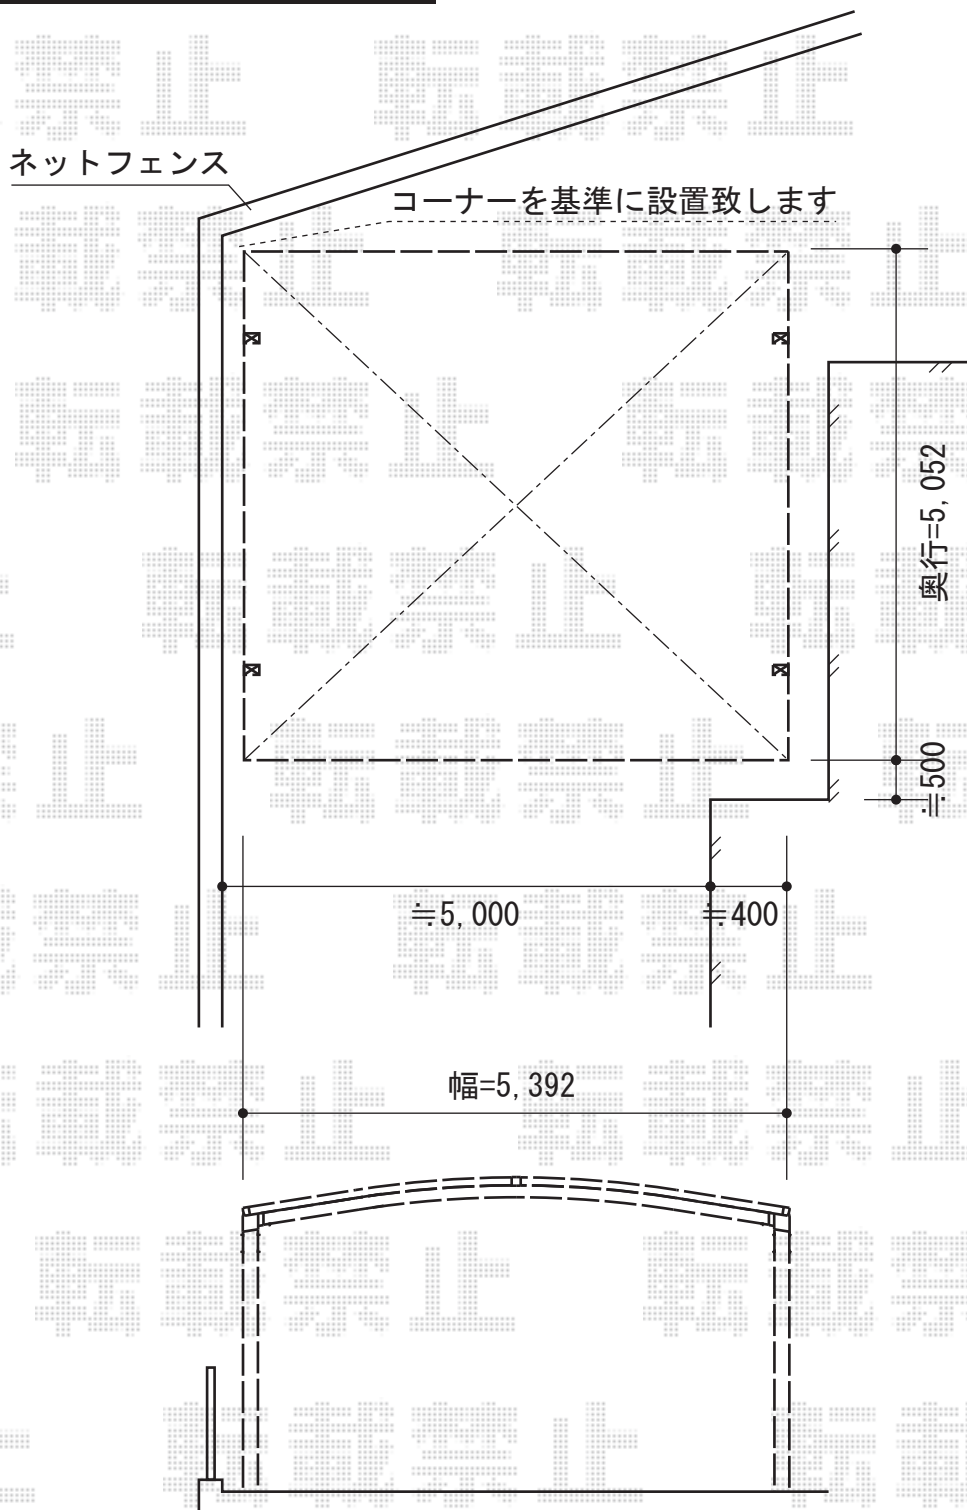

プレシオSPORT ワイド 積雪～20cm対応

Value Select プレシオSPORT ワイド 積雪～20cm対応
幅=5,392mm
奥行=5,052mm
色：ノーブルステン
屋根材：熱線遮断ポリカーボネート
(スカイブルーマット調)
柱仕様：ハイルーフ仕様 (有効高 約2,250mm)

現場状況や作図制限により概略図の内容と多少の違いが生じることがございます。
施工時は、現場優先とさせて頂きたく思いますので、お立会い頂き、
最終のご指示のほど、何卒、宜しくお願い致します。