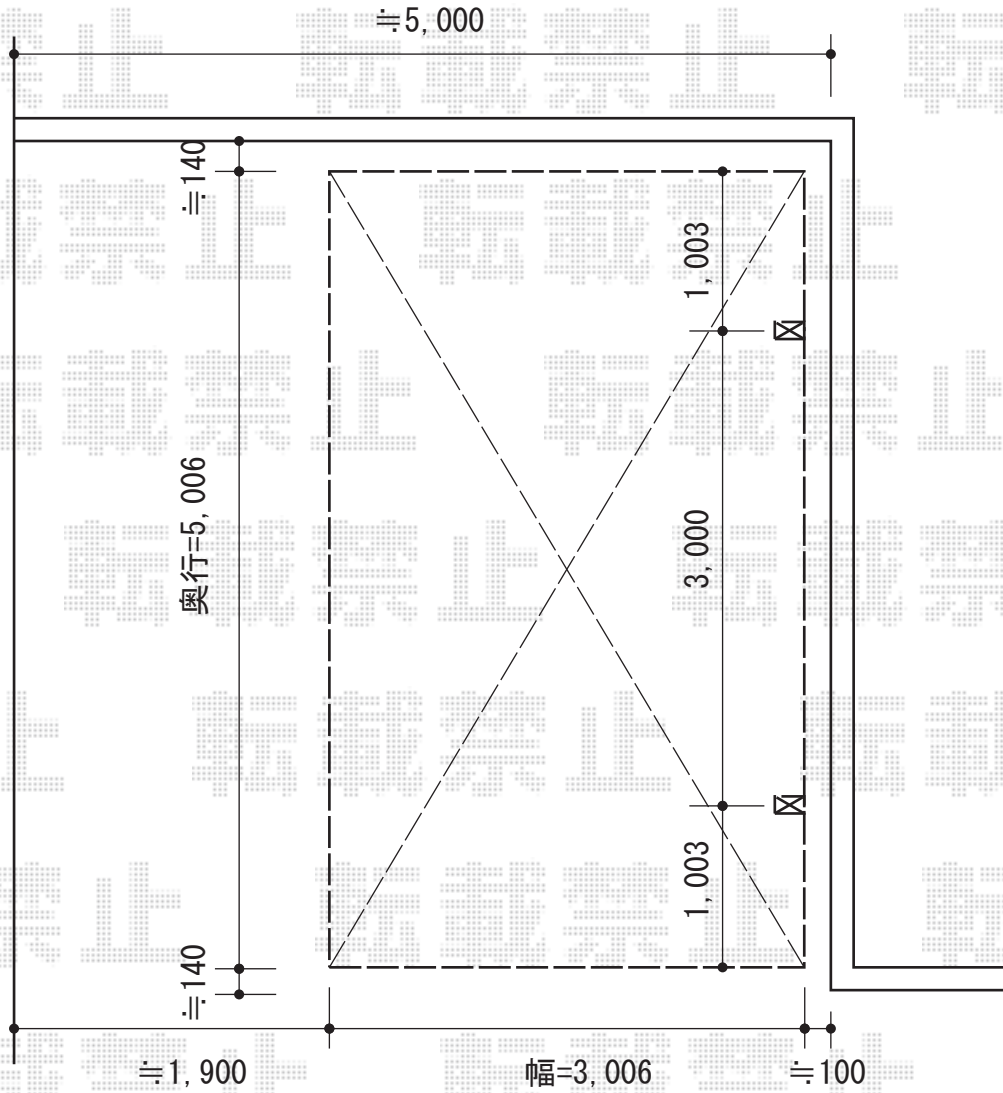

キューブポートプラス レギュラー 積雪～20cm対応

事前に植栽のカットを行って頂けますようお願い致します

TOEX キューブポートプラス レギュラー 積雪～20cm対応
 幅=3,006mm
 奥行=5,006mm
 色：オータムブラウン
 屋根材：ポリカーボネート（ライトブラウン）
 柱仕様：標準柱仕様（有効高 約2,009mm）

現場状況や作図制限により概略図の内容と多少の違いが生じることがございます。
 施工時は、現場優先とさせて頂きたく思いますので、お立会い頂き、
 最終のご指示のほど、何卒、宜しくお願い致します。