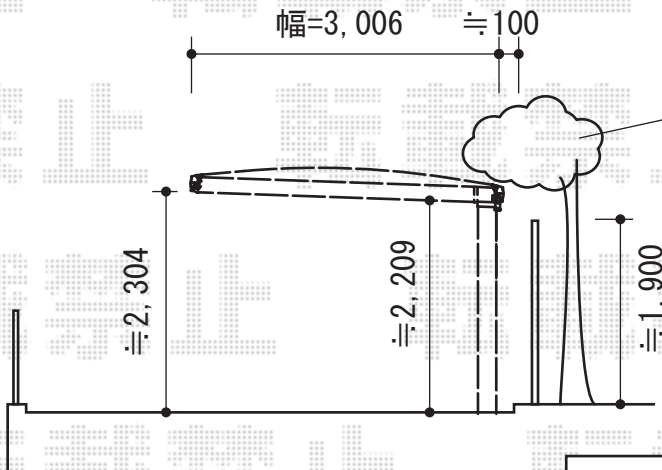

キューブポートプラス レギュラー 積雪～20cm対応

事前に植栽のカットを行って頂けますようお願い致します

TOEX キューブポートプラス レギュラー 積雪～20cm対応
 幅=3,006mm
 奥行=5,006mm
 色：オータムブラウン
 屋根材：ポリカーボネート（ライトブラウン）
 柱仕様：標準柱仕様（有効高 約2,009mm）

現場状況や作図制限により概略図の内容と多少の違いが生じることがございます。
 施工時は、現場優先とさせて頂きたく思いますので、お立会い頂き、
 最終のご指示のほど、何卒、宜しくお願い致します。