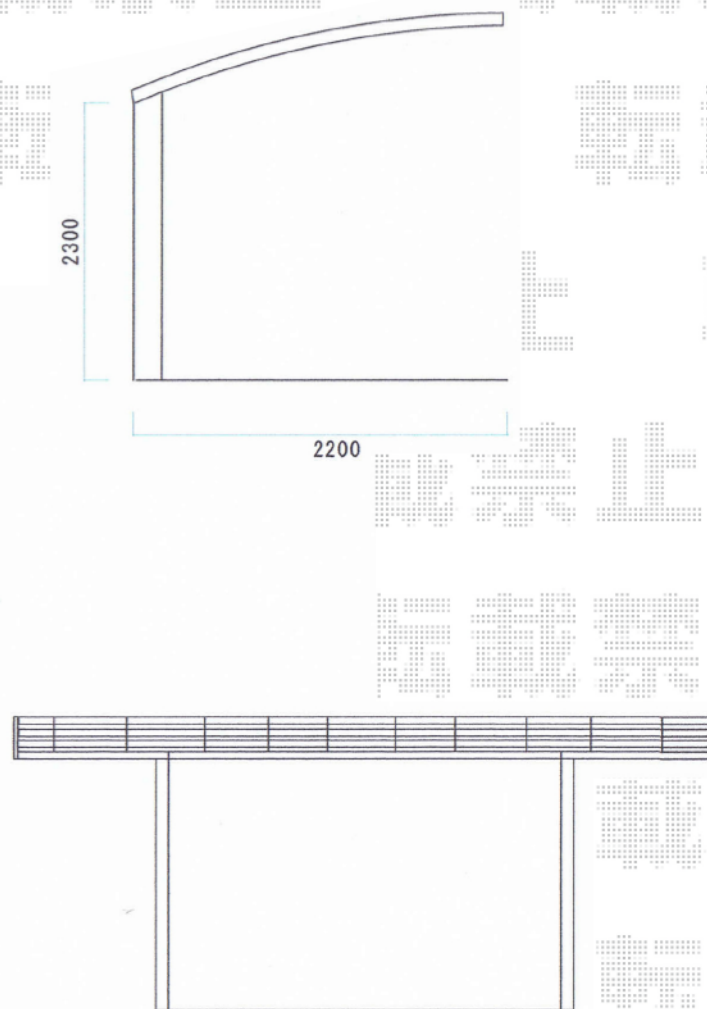

## プレシオSPORT 積雪～20cm対応

### Value Select プレシオSPORT 積雪～20cm対応

幅=2,400mm

奥行=5,052mm

色:グレースブラウン

屋根材:熱線遮断ポリカーボネート(スカイブルーマット調)

柱仕様:ハイルーフ仕様(有効高 約2,250mm)

現場状況や作図制限により概略図の内容と多少の違いが生じることがございます。  
施工時は、現場優先とさせて頂きたく思いますので、お立会い頂き、  
最終のご指示のほど、何卒、宜しくお願い致します。