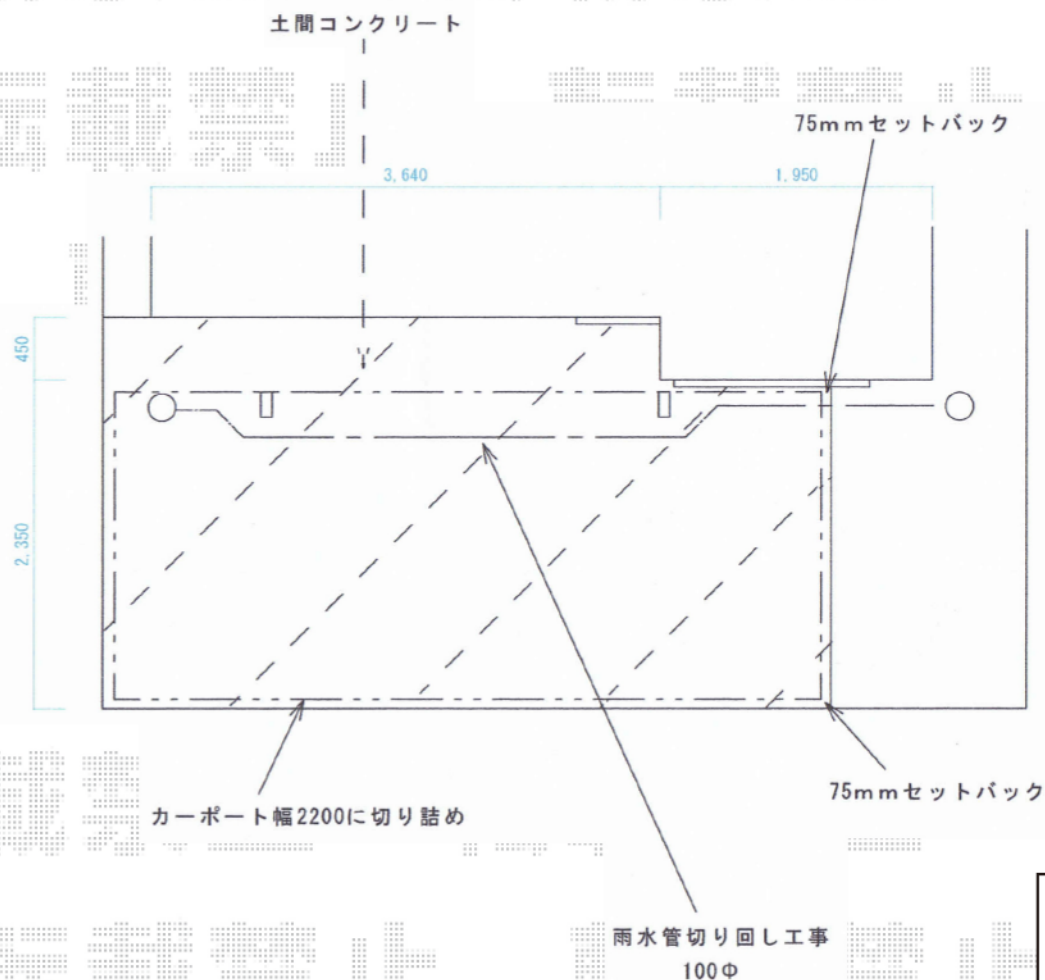

## プレシオSPORT 積雪～20cm対応

### Value Select プレシオSPORT 積雪～20cm対応

幅=2,400mm

奥行=5,052mm

色:グレースブラウン

屋根材:熱線遮断ポリカーボネート(スカイブルーマット調)

柱仕様:ハイルーフ仕様(有効高 約2,250mm)

現場状況や作図制限により概略図の内容と多少の違いが生じることがございます。  
施工時は、現場優先とさせて頂きたく思いますので、お立会い頂き、  
最終のご指示のほど、何卒、宜しくお願い致します。