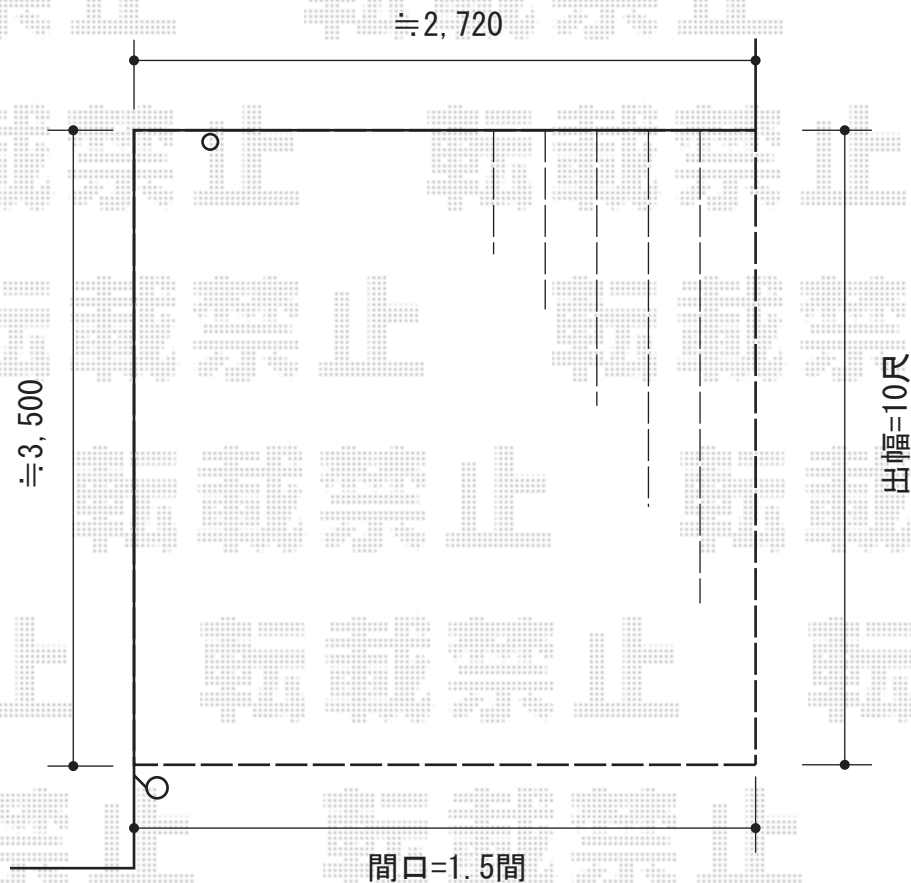

リウッドデッキ200 単体

ウッドデッキ床高さは
建物サッシ下
≒400に納めます

【1】YKK AP リウッドデッキ200 単体
間口=関東間1.5間 (2,657mm)
出幅=10尺 (3,025mm)
色：レッドブラウン 床板：縦張り
束柱：Sタイプ (450mm) カームブラック

現場状況や作図制限により概略図の内容と多少の違いが生じることがございます。
施工時は、現場優先とさせて頂きたく思いますので、お立会い頂き、
最終のご指示のほど、何卒、宜しくお願い致します。