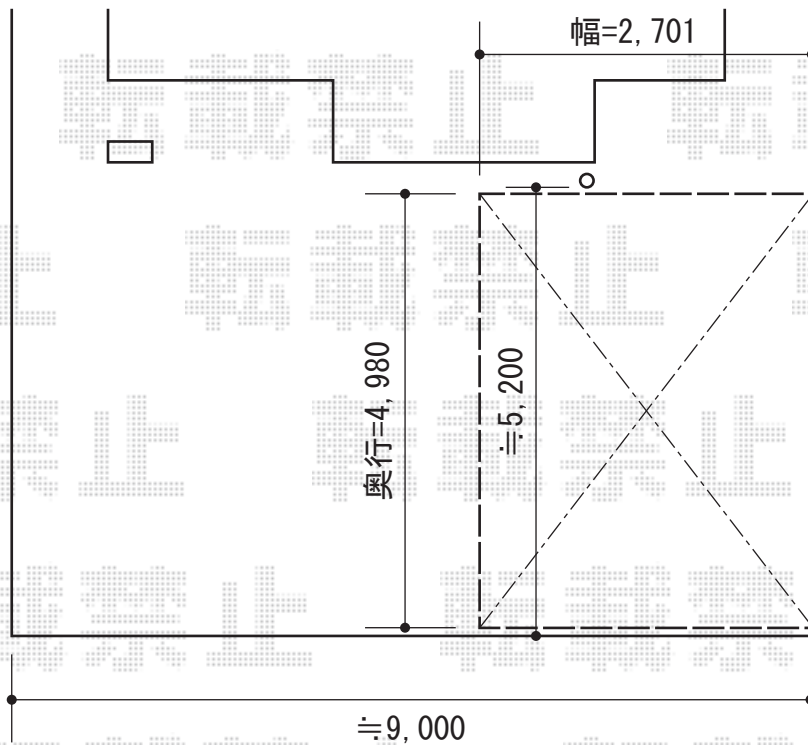

カーブポートシグマIII 積雪～30cm対応

トステム カーブポートシグマIII 積雪～30cm対応
幅=2,701mm
奥行=4,980mm
色：シャイングレー
屋根材：ポリカーボネート（ブルースモーク）
柱仕様：ロング柱23仕様（有効高 約2,300mm）

現場状況や作図制限により概略図の内容と多少の違いが生じることがございます。
施工時は、現場優先とさせていただきますので、お立会い頂き、
最終のご指示のほど、何卒、宜しくお願い致します。