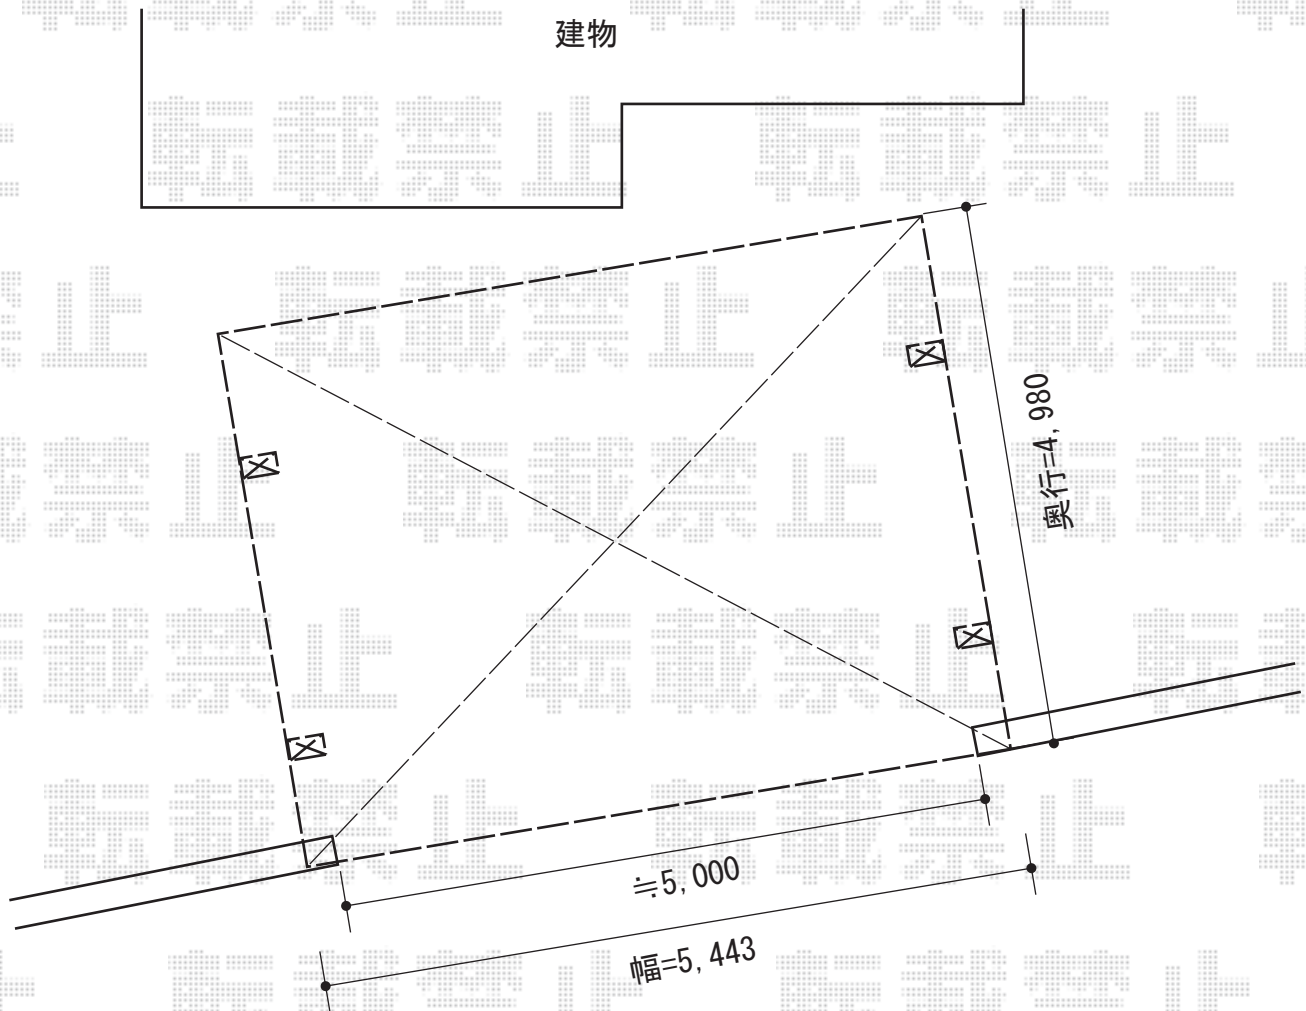

カーブポートシグマIII ワイド 積雪~30cm対応

トステム カーブポートシグマIII ワイド 積雪~30cm対応  
幅=5,443mm  
奥行=4,980mm  
色：ブラック  
屋根材：ポリカーボネート（ブルースモーク）  
柱仕様：ロング柱23仕様（有効高 約2,300mm）

現場状況や作図制限により概略図の内容と多少の違いが生じることがございます。  
施工時は、現場優先とさせて頂きたく思いますので、お立会い頂き、  
最終のご指示のほど、何卒、宜しくお願い致します。