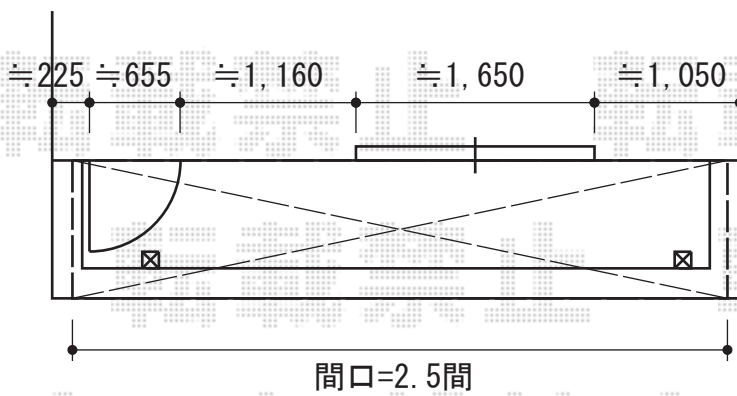

# ライザーテラスII F型 単体 屋根タイプ

トステム ライザーテラスII F型 単体 屋根タイプ  
 間口=関東間2.5間通し (柱芯々4,350mm 屋根幅4,570mm)  
 出幅=3尺 (885mm)  
 色: シャイングレー  
 屋根材: 熱線吸収アクアポリカーボネート (ライトブルー)  
 柱仕様: 柱奥行移動タイプ (柱2本)  
 施工方法: 下止め  
 オプション: 標準吊下げ物干し (2本入り)  
 追加部材: 吊り下げ物干し取付棧 (×2本)