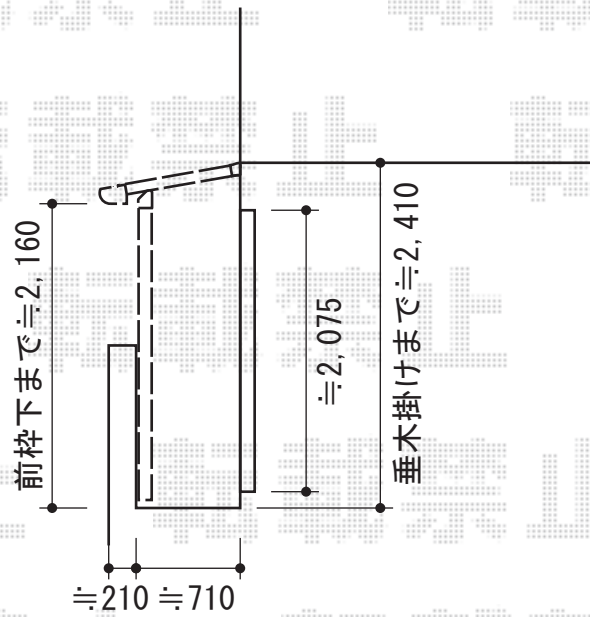

# ライザーテラスII F型 単体 屋根タイプ

トステム ライザーテラスII F型 単体 屋根タイプ  
 間口=関東間2.5間通し (柱芯々4,350mm 屋根幅4,570mm)  
 出幅=3尺 (885mm)  
 色: シャイングレー  
 屋根材: 熱線吸収アクアポリカーボネート (ライトブルー)  
 柱仕様: 柱奥行移動タイプ (柱2本)  
 施工方法: 下止め  
 オプション: 標準吊下げ物干し (2本入り)  
 追加部材: 吊り下げ物干し取付棧 (×2本)