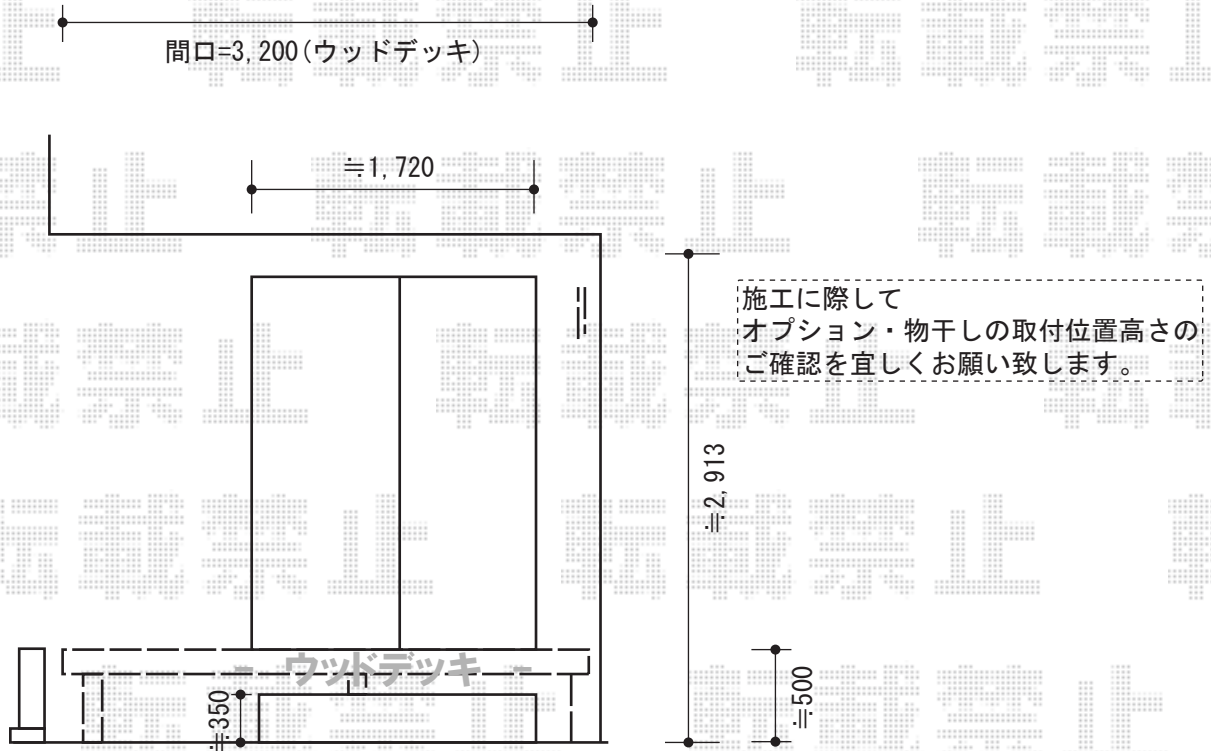

リコステージII 単体

トステム
 リコステージII 単体
 間口=3,235mm
 出幅=2,413mm
 色：本体（ソフトブラウン）/東柱（シャイングレー）
 床板：標準/縦貼り
 幕板：幕板A
 東柱：東柱B（400~550mm）

現場状況や作図制限により概略図の内容と多少の違いが生じることがございます。
 施工時は、現場優先とさせて頂きたく思いますので、お立会い頂き、
 最終のご指示のほど、何卒、宜しくお願い致します。