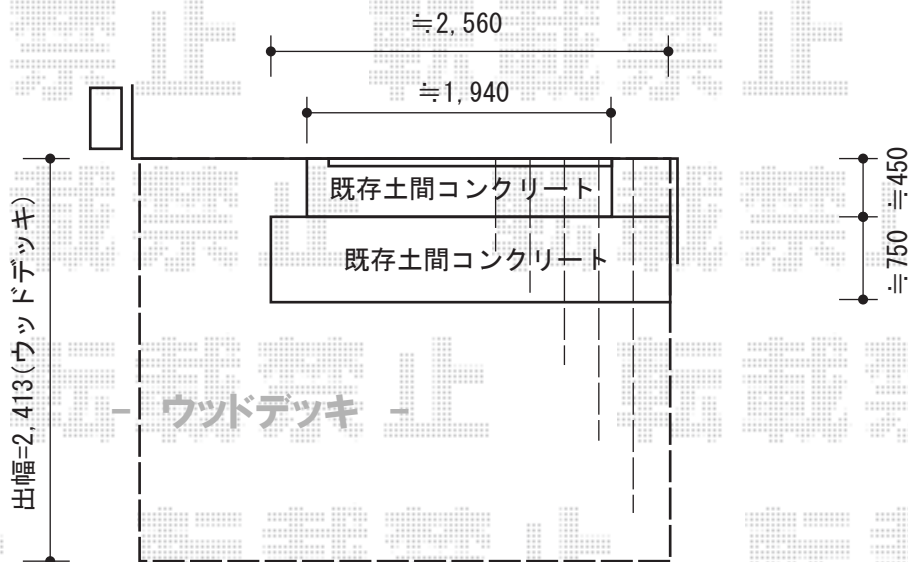

リコステージII 単体

トステム
 リコステージII 単体
 間口=3,235mm
 出幅=2,413mm
 色：本体（ソフトブラウン）/東柱（シャイングレー）
 床板：標準/縦貼り
 幕板：幕板A
 東柱：東柱B（400~550mm）

現場状況や作図制限により概略図の内容と多少の違いが生じることがございます。
 施工時は、現場優先とさせて頂きたく思いますので、お立会い頂き、
 最終のご指示のほど、何卒、宜しくお願い致します。