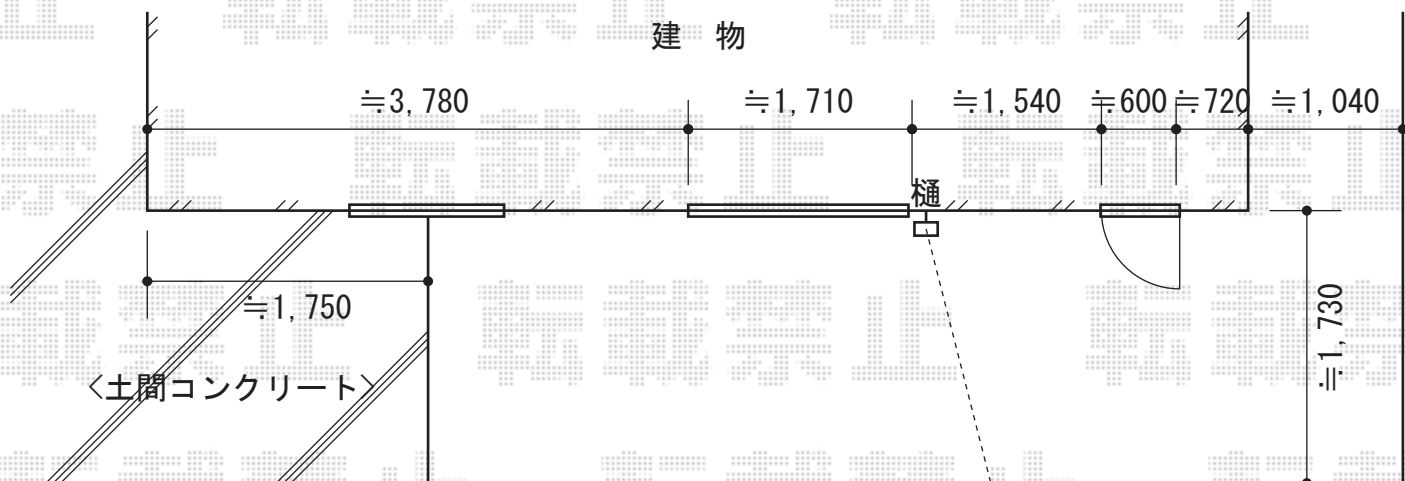

# リウッドデッキ 200 単体

榫部分(×1ヶ所)、  
くり抜き加工して納めます

YKK AP リウッドデッキ 200 単体  
間口=2.5間(4,457mm)  
出幅=4尺(1,225mm)  
色: レッドブラウン  
床板: 縦張り  
幕板: t=30mm  
束柱: Tタイプ(400~500mm)

現場状況や作図制限により概略図の内容と多少の違いが生じることがございます。  
施工時は、現場優先とさせていただきますので、お立会い頂き、  
最終のご指示のほど、何卒、宜しくお願い致します。