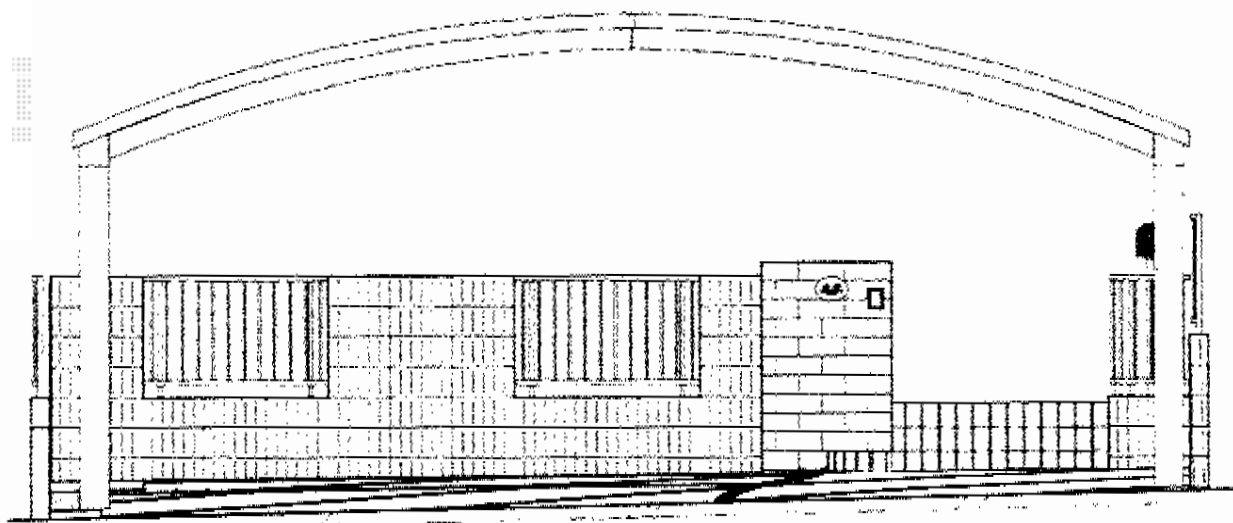

リベルポートシグマIII 3台用 積雪～30cm対応

トステム リベルポートシグマIII 3台用 積雪～30cm対応
幅=7,208mm
奥行=5,600mm
色：ブラック
屋根材：熱線吸収ポリカーボネート（ライトブルーマット調）
柱仕様：ロング柱28仕様（有効高 約2,800mm）

現場状況や作図制限により概略図の内容と多少の違いが生じることがございます。
施工時は、現場優先とさせて頂きたく思いますので、お立会い頂き、
最終のご指示のほど、何卒、宜しくお願い致します。