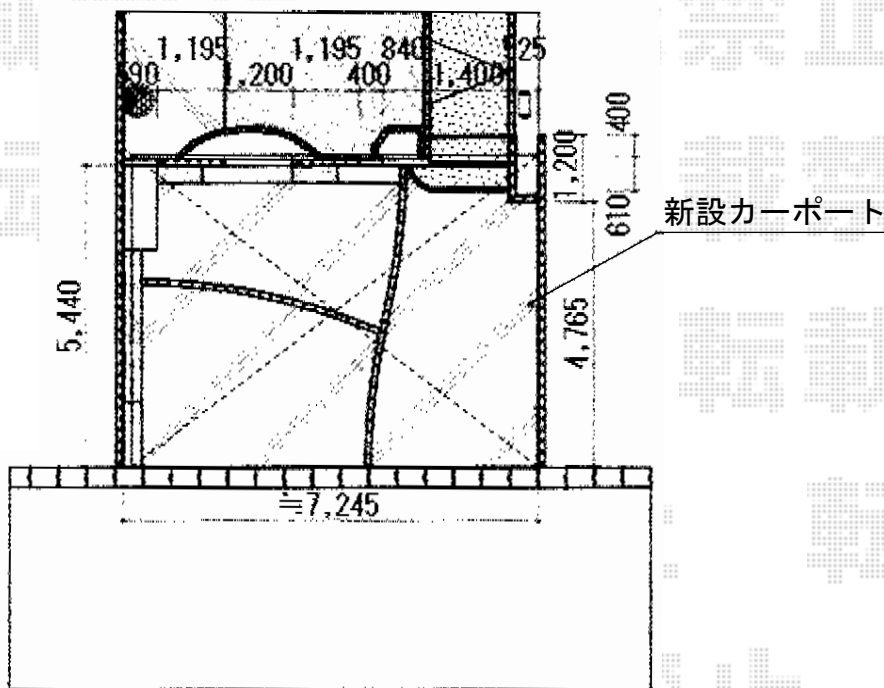

リベルポートシグマIII 3台用 積雪～30cm対応

トステム リベルポートシグマIII 3台用 積雪～30cm対応
幅=7,208mm
奥行=5,600mm
色：ブラック
屋根材：熱線吸収ポリカーボネート（ライトブルーマット調）
柱仕様：ロング柱28仕様（有効高 約2,800mm）

現場状況や作図制限により概略図の内容と多少の違いが生じることがございます。
施工時は、現場優先とさせて頂きたく思いますので、お立会い頂き、
最終のご指示のほど、何卒、宜しくお願い致します。