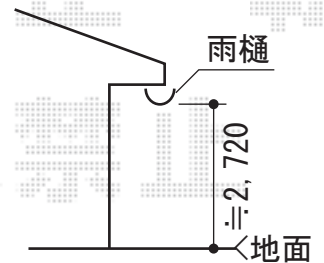

ジーポートneo Bタイプ 積雪～100cm対応

お見積②

YKK AP ジーポートneo Bタイプ 積雪～100cm対応  
 幅=3,111mm 奥行=5,456mm 色：プラチナステン  
 屋根材：スチール折板（ペフ無）  
 柱仕様：角柱6本/横材なし/標準柱仕様（有効高 約2,355mm）  
 YKK AP ジーポートneo Bタイプ サイドパネル<波板タイプ>  
 本体：標準用 長さ55用  
 色：プラチナステン  
 波板パネル材：ポリカーボネート板【仮】 トーメイ波板