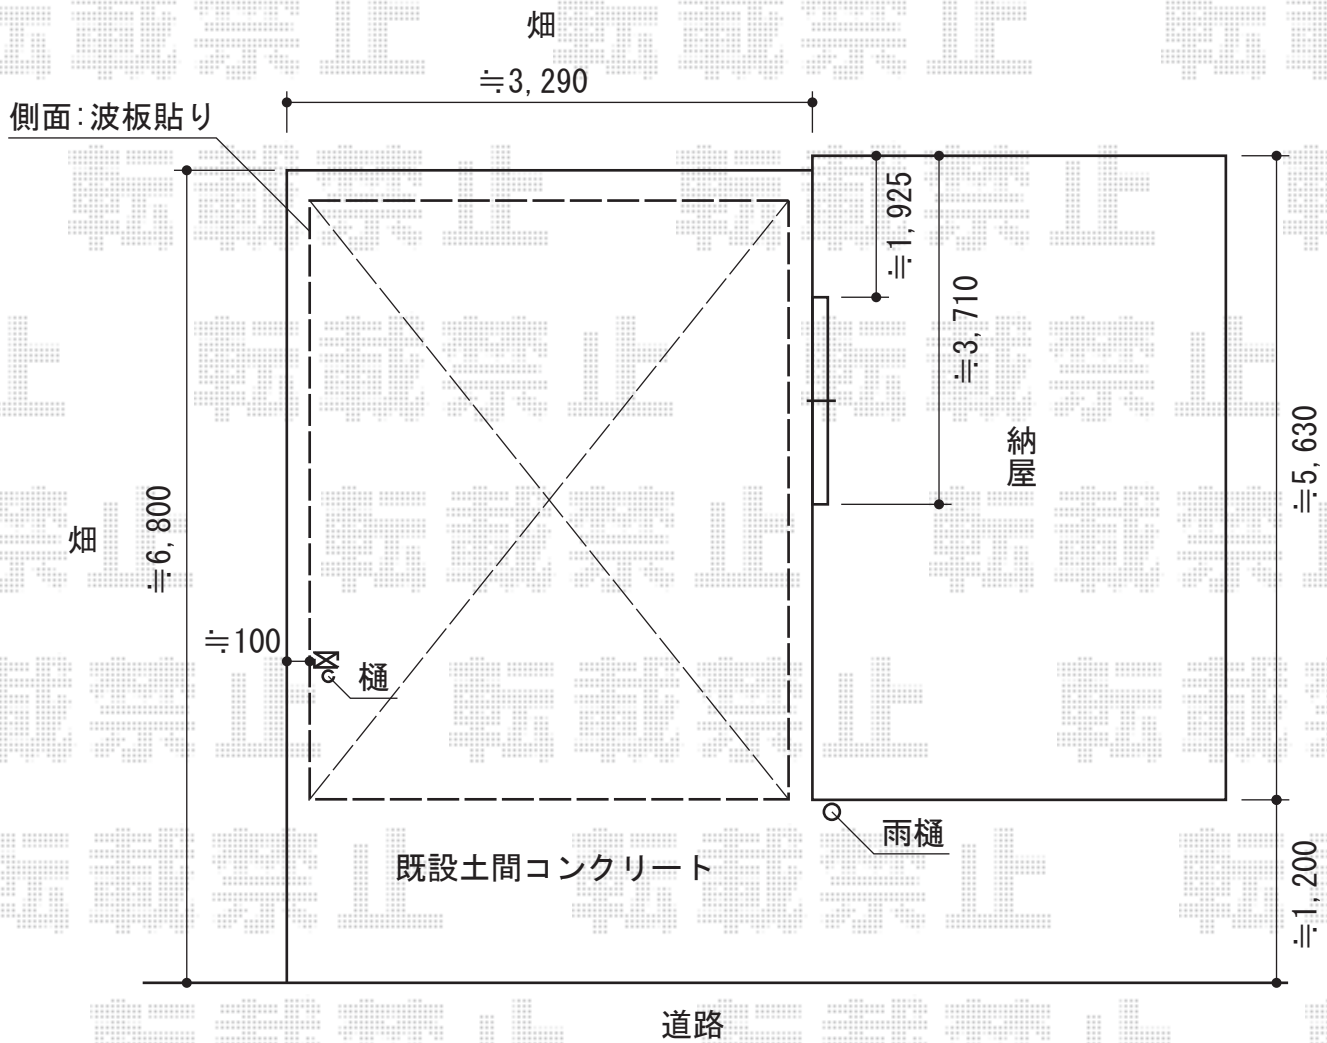

ジーポートneo Bタイプ 積雪～100cm対応

お見積②

YKK AP ジーポートneo Bタイプ 積雪～100cm対応  
 幅=3,111mm 奥行=5,456mm 色：プラチナステン  
 屋根材：スチール折板（ペフ無）  
 柱仕様：角柱6本/横材なし/標準柱仕様（有効高 約2,355mm）  
 YKK AP ジーポートneo Bタイプ サイドパネル<波板タイプ>  
 本体：標準用 長さ55用  
 色：プラチナステン  
 波板パネル材：ポリカーボネート板【仮】 トーメイ波板