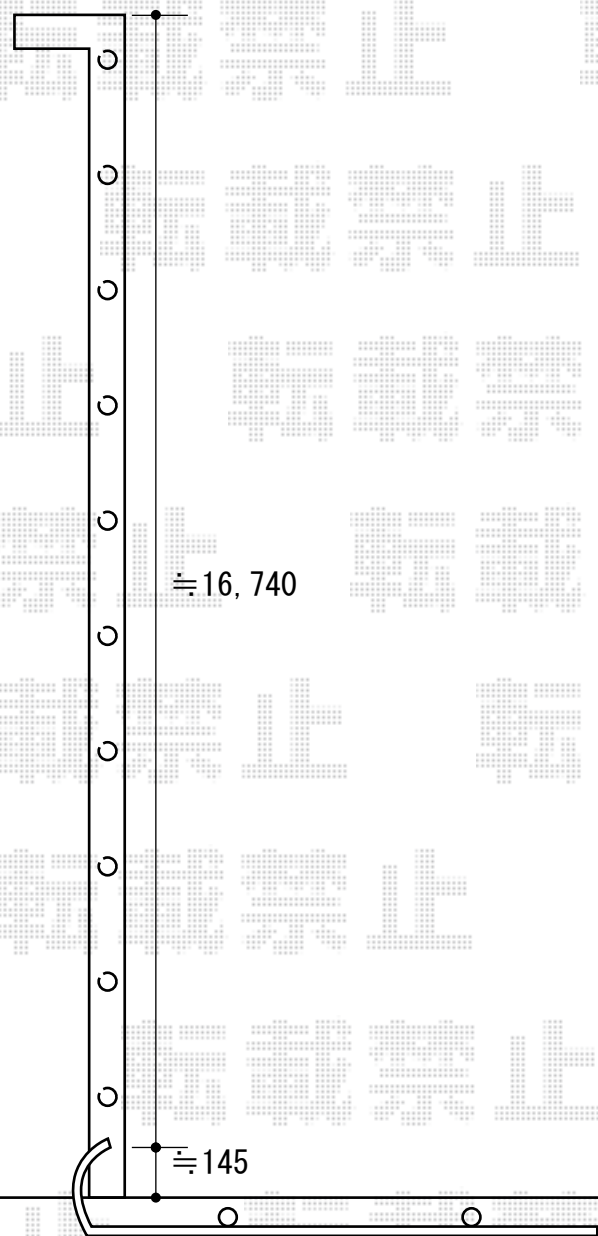

## メッシュフェンス G10 フリー支柱タイプ

メッシュフェンス G10-R フリー支柱タイプ  
本体1枚 (W×H) = (2,000mm×800mm) × 9枚  
支柱：10本  
支柱金具：10セット  
保護キャップ：1セット  
色：ブラウン

ガードレール

現場状況や作図制限により概略図の内容と多少の違いが生じることがございます。  
施工時は、現場優先とさせて頂きたく思いますので、お立会い頂き、  
最終のご指示のほど、何卒、宜しくお願い致します。