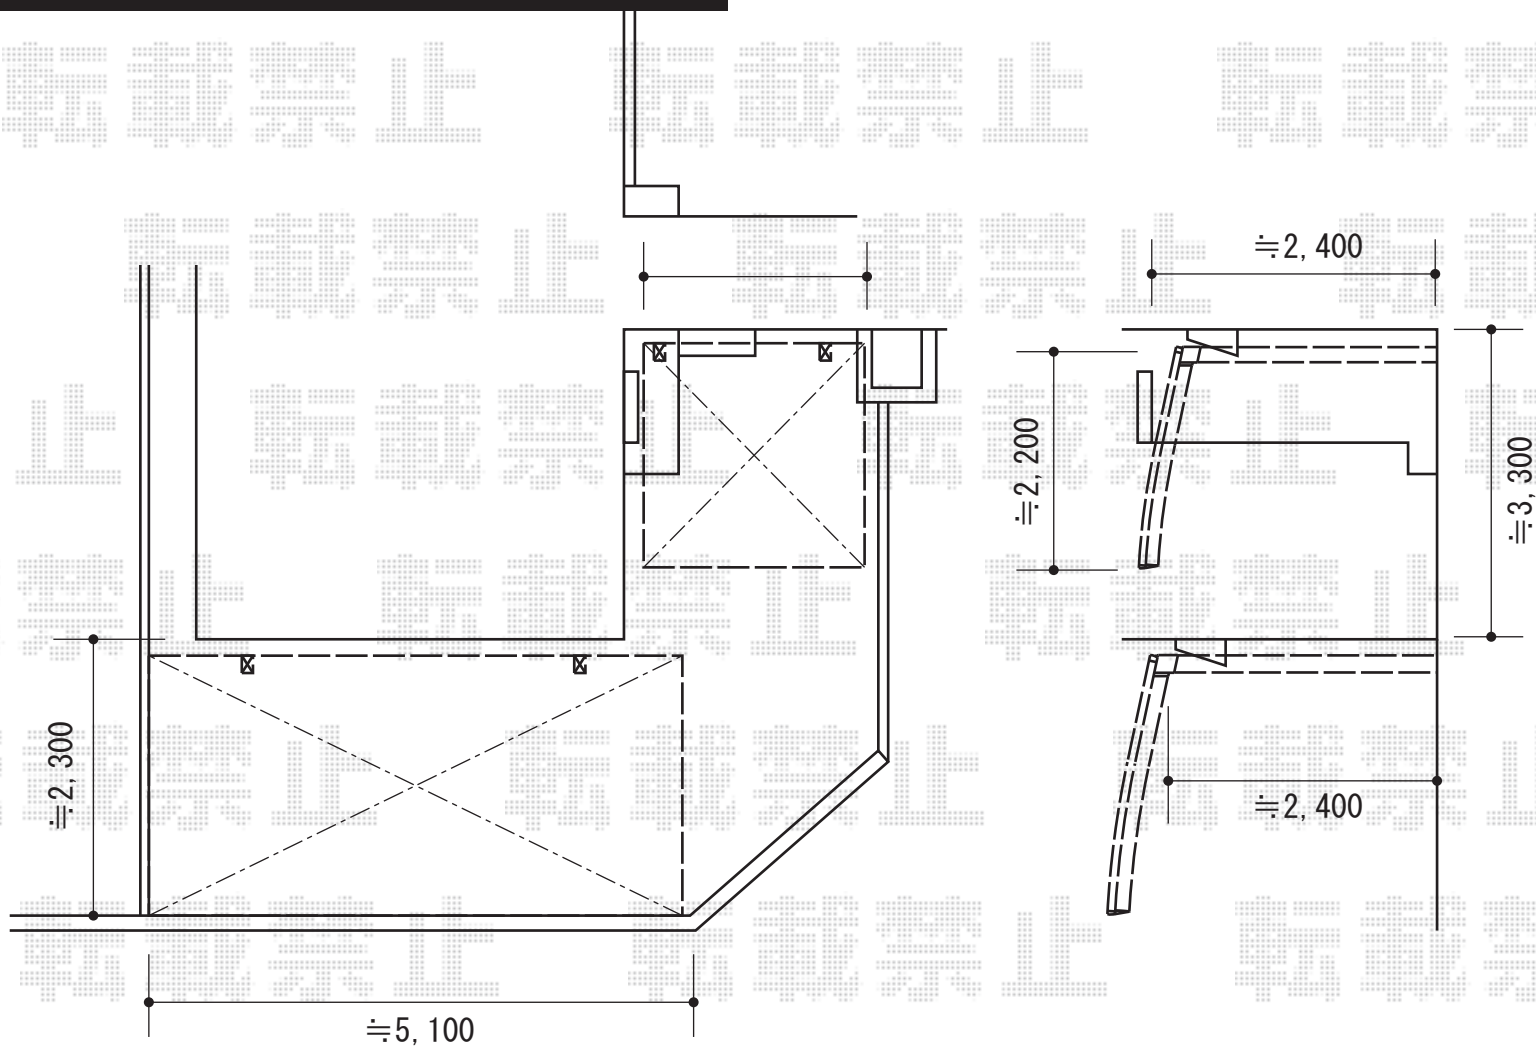

# エクスルーフ 前下がり 積雪～30cm対応

トステム エクスルーフ 前下がり 積雪～30cm対応  
幅=2,459mm  
奥行=4,971mm  
色：シャイングレー  
屋根材：ガリレポリカ（クリアマット・すりガラス調）  
柱仕様：ロング柱24仕様（柱実長 約2,773mm）

現場状況や作図制限により概略図の内容と多少の違いが生じることがございます。  
施工時は、現場優先とさせて頂きたく思いますので、お立会い頂き、  
最終のご指示のほど、何卒、宜しくお願い致します。