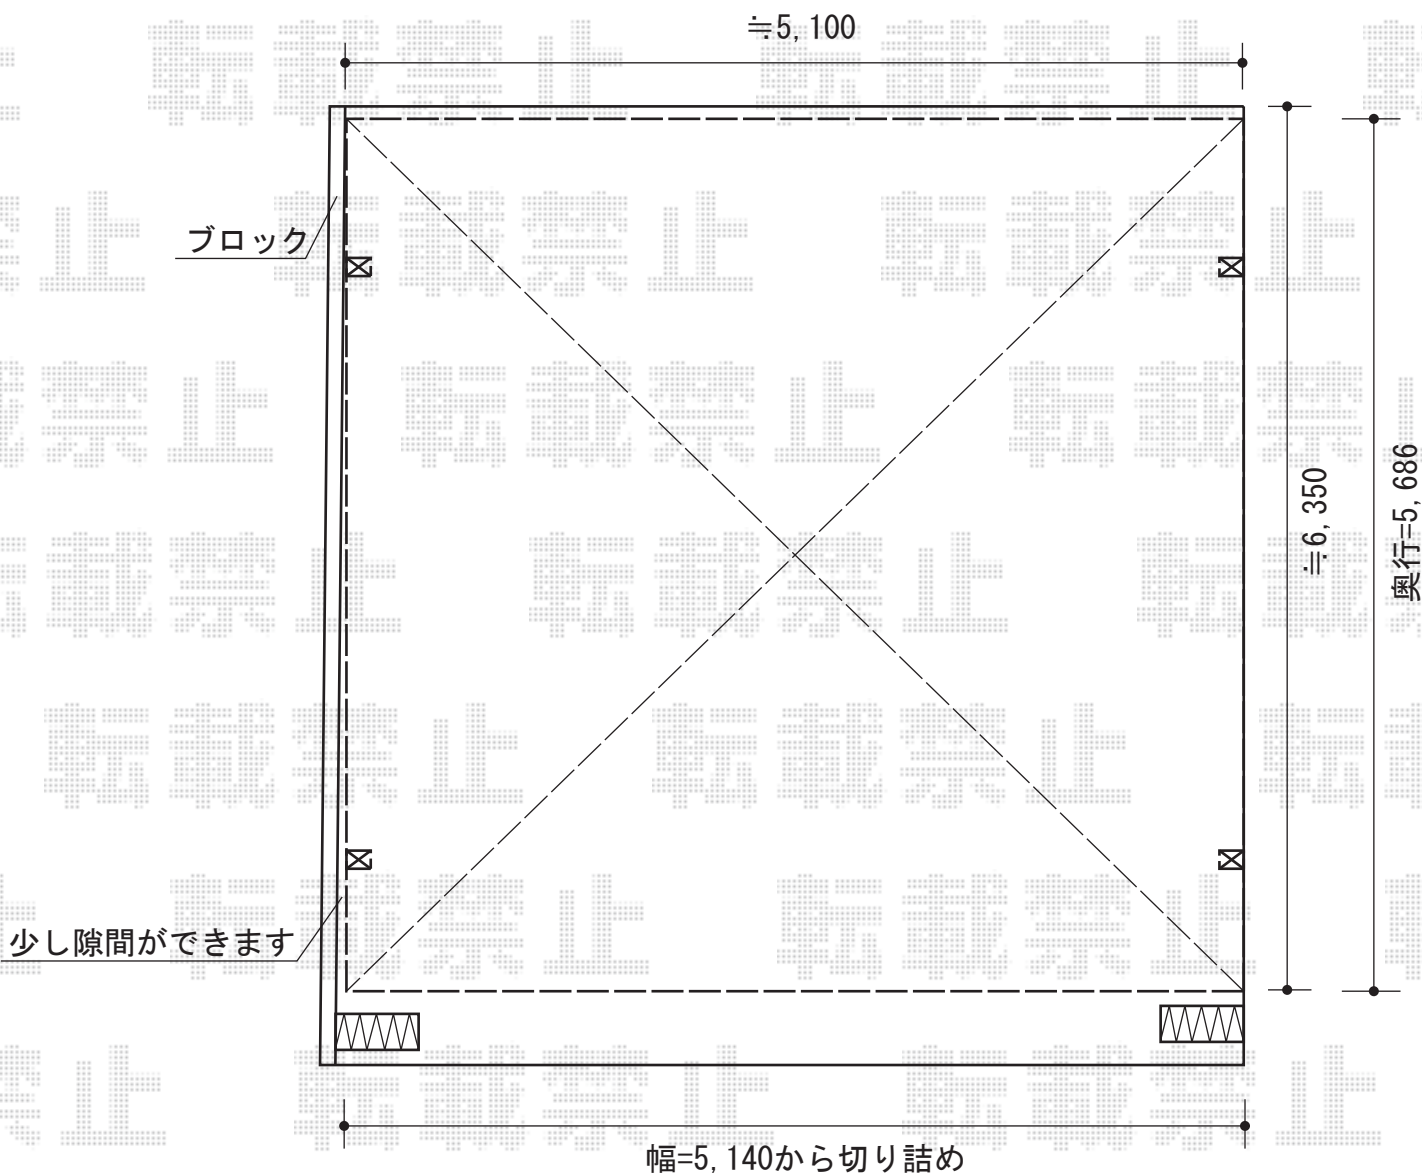

カーブポートシグマIII ワイド 積雪~30cm対応

トステム カーブポートシグマIII ワイド積雪~30cm対応

幅=5,140mm

奥行=5,686mm

色：シャイングレー

屋根材：熱線吸収ポリカーボネート（ライトブルーマット調）

柱仕様：ロング柱23仕様（有効高 約2,300mm）

現場状況や作図制限により概略図の内容と多少の違いが生じることがございます。
施工時は、現場優先とさせて頂きたく思いますので、お立会い頂き、
最終のご指示のほど、何卒、宜しくお願い致します。