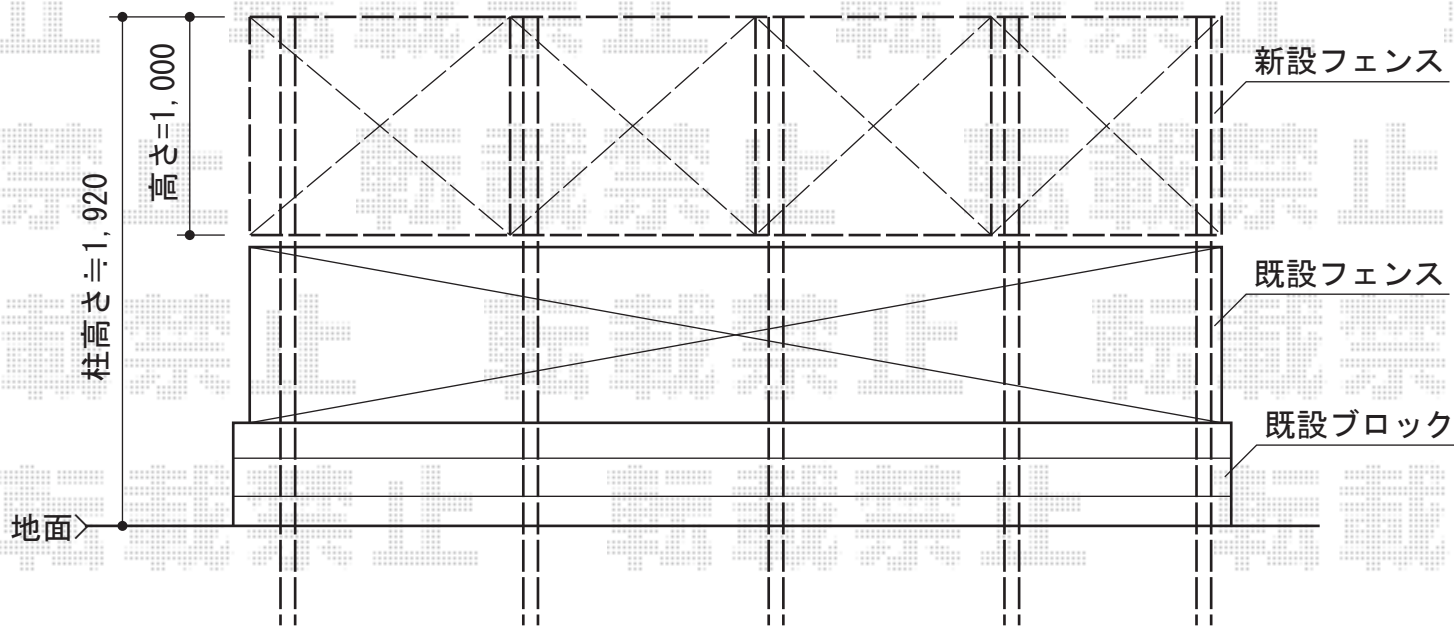

エクスラインフェンス 7型 多段柱仕様

YKK AP エクスラインフェンス 7型 多段柱仕様
本体1枚 (W×H) = (1,975×1,000mm) ¥25,500×4枚
主柱 : T-19 ¥18,300×5本
部品 : 端部キャップ ¥600×1
色 : プラチナステン

現場状況や作図制限により概略図の内容と多少の違いが生じることがございます。
施工時は、現場優先とさせて頂きたく思いますので、お立会い頂き、
最終のご指示のほど、何卒、宜しくお願い致します。