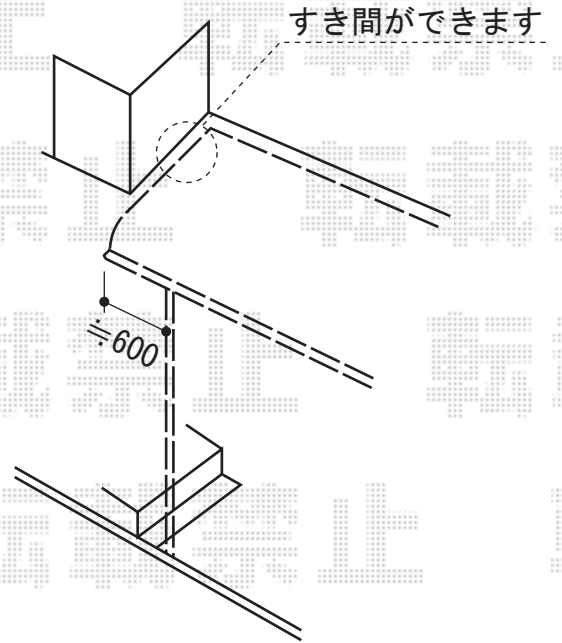

# ライザーテラスII R型 単体 テラスタイプ

トステム ライザーテラスII R型 単体 テラスタイプ  
 間口=関東間1.5間 (柱芯々2,530mm 屋根幅2,750mm)  
 出幅=5尺 (1,485mm)  
 色: シャイングレー  
 屋根材: ポリカーボネート (ブルースモーク)  
 柱仕様: ロング柱位置固定タイプ (柱2本)  
 施工方法: 上止め

現場状況や作図制限により概略図の内容と多少の違いが生じることがございます。  
 施工時は、現場優先とさせて頂きたく思いますので、お立会い頂き、  
 最終のご指示のほど、何卒、宜しくお願い致します。