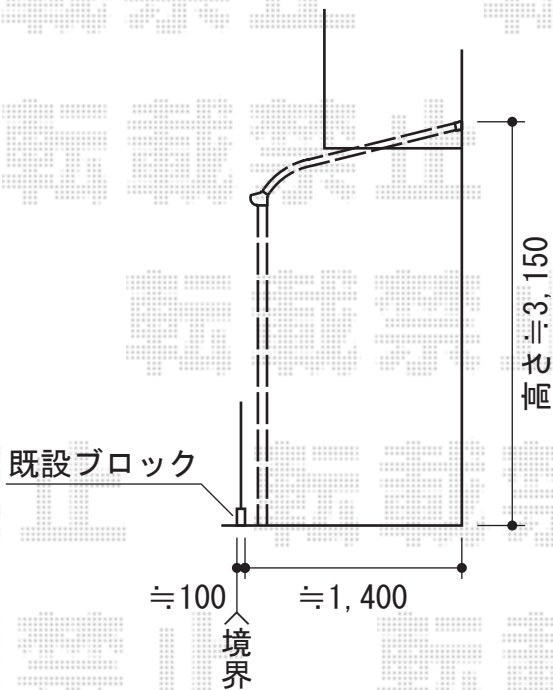

# ライザーテラスII R型 単体 テラスタイプ

トステム ライザーテラスII R型 単体 テラスタイプ  
 間口=関東間1.5間 (柱芯々2,530mm 屋根幅2,750mm)  
 出幅=5尺 (1,485mm)  
 色: シャイングレー  
 屋根材: ポリカーボネート (ブルースモーク)  
 柱仕様: ロング柱位置固定タイプ (柱2本)  
 施工方法: 上止め

現場状況や作図制限により概略図の内容と多少の違いが生じることがございます。  
 施工時は、現場優先とさせて頂きたく思いますので、お立会い頂き、  
 最終のご指示のほど、何卒、宜しくお願い致します。