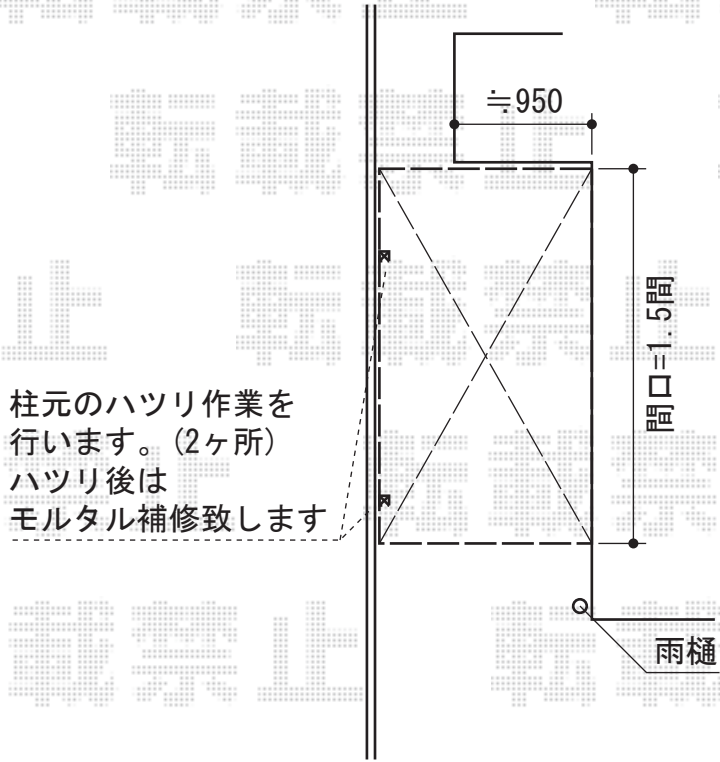

# ライザーテラスII R型 単体 テラスタイプ

トステム ライザーテラスII R型 単体 テラスタイプ  
 間口=関東間1.5間 (柱芯々2,530mm 屋根幅2,750mm)  
 出幅=5尺 (1,485mm)  
 色: シャイングレー  
 屋根材: ポリカーボネート (ブルースモーク)  
 柱仕様: ロング柱位置固定タイプ (柱2本)  
 施工方法: 上止め

現場状況や作図制限により概略図の内容と多少の違いが生じることがございます。  
 施工時は、現場優先とさせて頂きたく思いますので、お立会い頂き、  
 最終のご指示のほど、何卒、宜しくお願い致します。