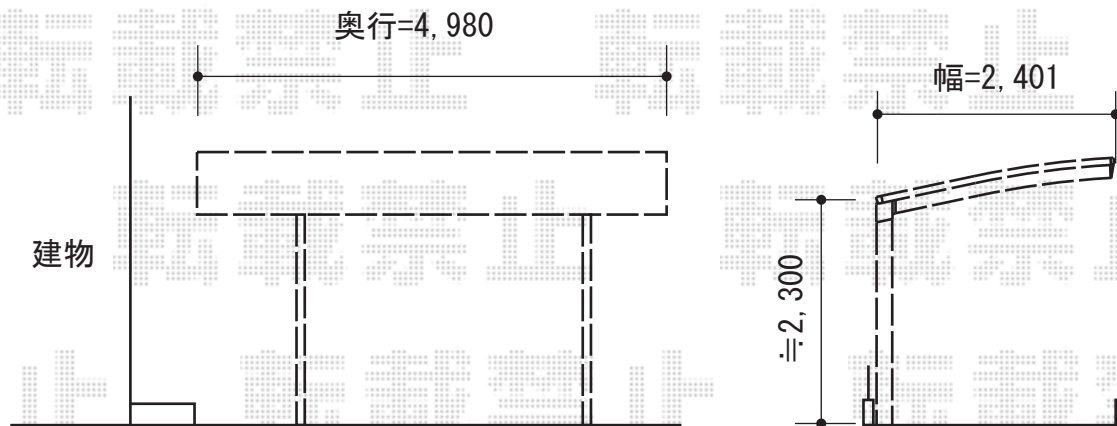

カーブポートシグマIII 積雪～30cm対応

トステム カーブポートシグマIII 積雪～30cm対応

幅=2,401mm

奥行=4,980mm

色:シャイングレー

屋根材:熱線吸収アクアポリカーボネート(ライトブルー)

柱仕様:ロング柱23仕様(有効高 約2,300mm)

現場状況や作図制限により概略図の内容と多少の違いが生じることがございます。
施工時は、現場優先とさせて頂きたく思いますので、お立会い頂き、
最終のご指示のほど、何卒、宜しくお願い致します。