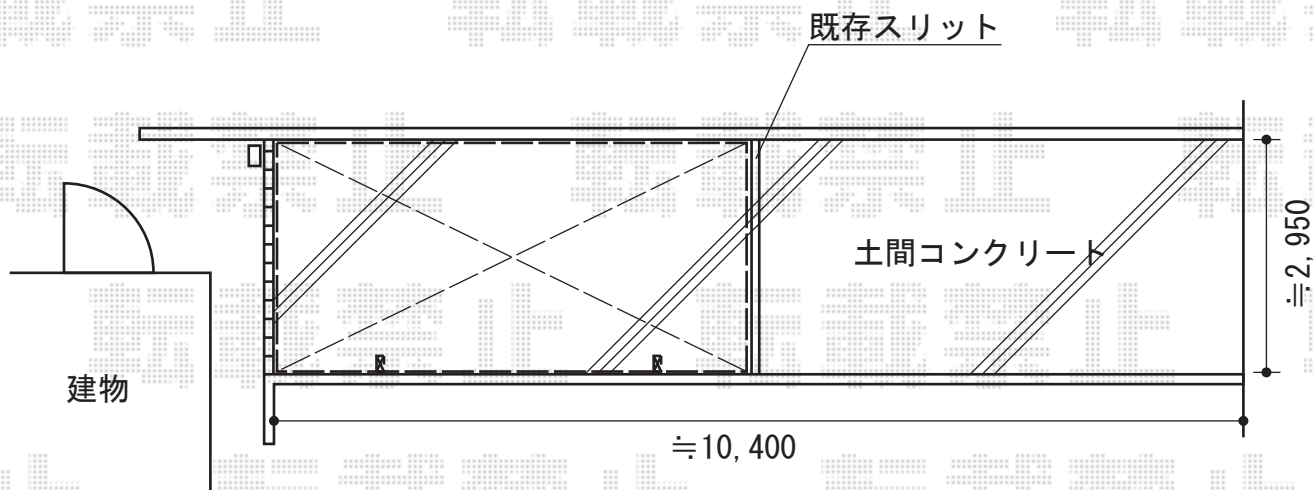

カーブポートシグマIII 積雪～30cm対応

トステム カーブポートシグマIII 積雪～30cm対応

幅=2,401mm

奥行=4,980mm

色:シャイングレー

屋根材:熱線吸収アクアポリカーボネート(ライトブルー)

柱仕様:ロング柱23仕様(有効高 約2,300mm)

現場状況や作図制限により概略図の内容と多少の違いが生じることがございます。
施工時は、現場優先とさせて頂きたく思いますので、お立会い頂き、
最終のご指示のほど、何卒、宜しくお願い致します。