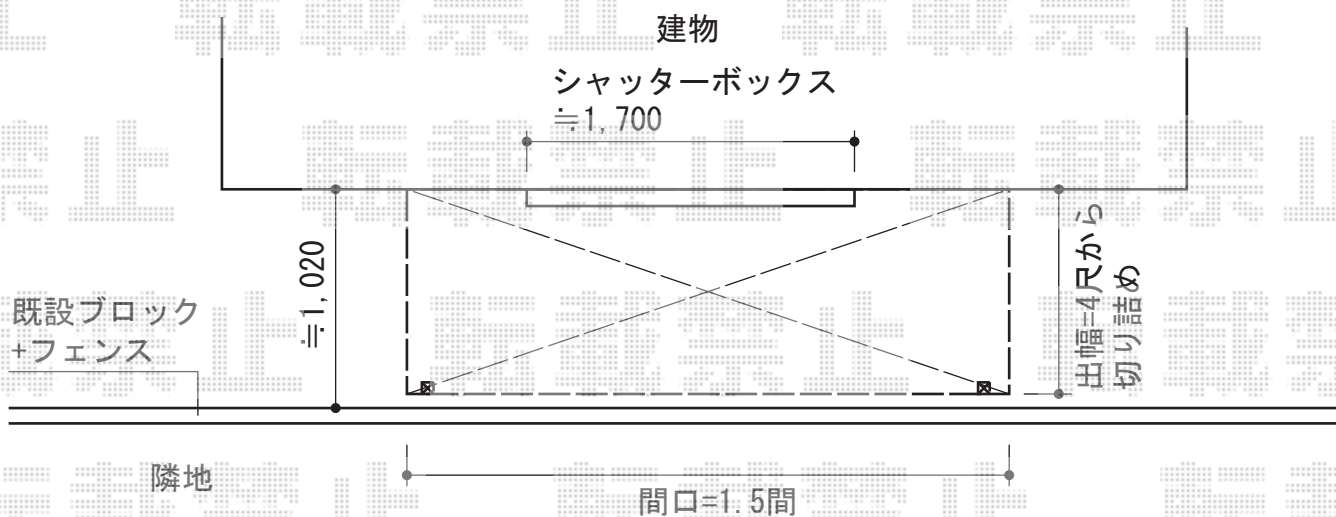

# ライザーテラスII F型 テラスタイプ 単体

トステム ライザーテラスII F型 テラスタイプ 単体

間口=関東間1.5間 (柱芯々2,530mm 屋根幅2,750mm)

出幅=4尺 (1,185mm)

色: シャイングレー

屋根材: ガリレポリカ (クリアマット/すりガラス調)

柱仕様: 柱位置固定タイプ (柱2本)

施工方法: 上止め

オプション: 前面スクリーン 1.5間用 パネル材: ガリレポリカ (クリアマット/すりガラス調) (¥50,800-)

/前面スクリーンふさぎ材 1.5間用 (¥9,800-) /前面スクリーンふさぎ材部品セット (¥7,900-)

オプション: 吊り下げ式物干し 標準 2本入 (¥11,400-)

現場状況や作図制限により概略図の内容と多少の違いが生じることがございます。  
施工時は、現場優先とさせて頂きたく思いますので、お立会い頂き、  
最終のご指示のほど、何卒、宜しくお願い致します。