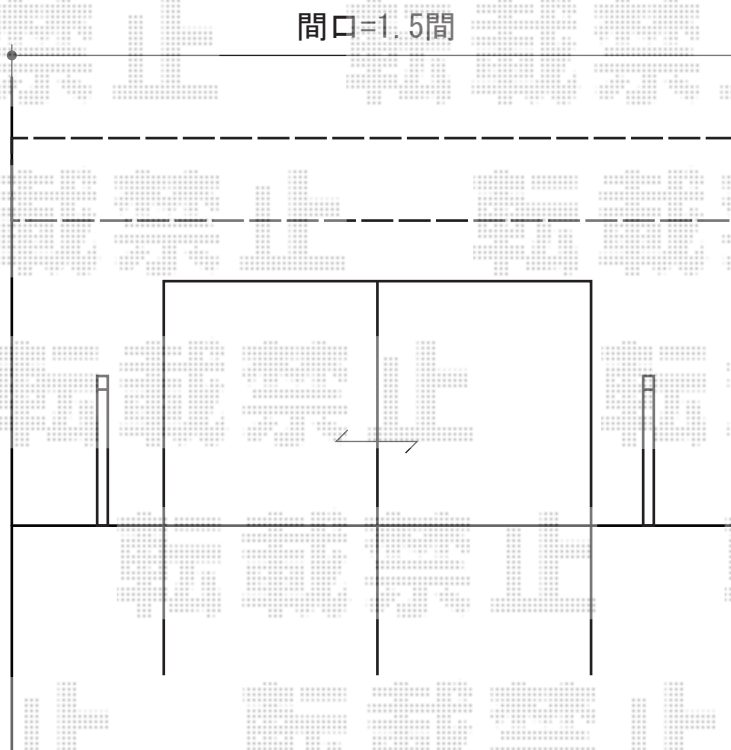

ヴェクターテラス F型 ルーフタイプ 単体 積雪～20cm対応

YKK AP ヴェクターテラス F型 ルーフタイプ 単体 積雪～20cm対応
間口=関東間1.5間（柱芯々2,730mm 屋根幅2,805mm）
出幅=4尺（1,170mm）
色：プラチナステン
屋根材：ポリカーボネート（トーマイマット/すりガラス調）
柱仕様：柱なしタイプ

現場状況や作図制限により概略図の内容と多少の違いが生じることがございます。
施工時は、現場優先とさせて頂きたく思いますので、お立会い頂き、
最終のご指示のほど、何卒、宜しくお願い致します。