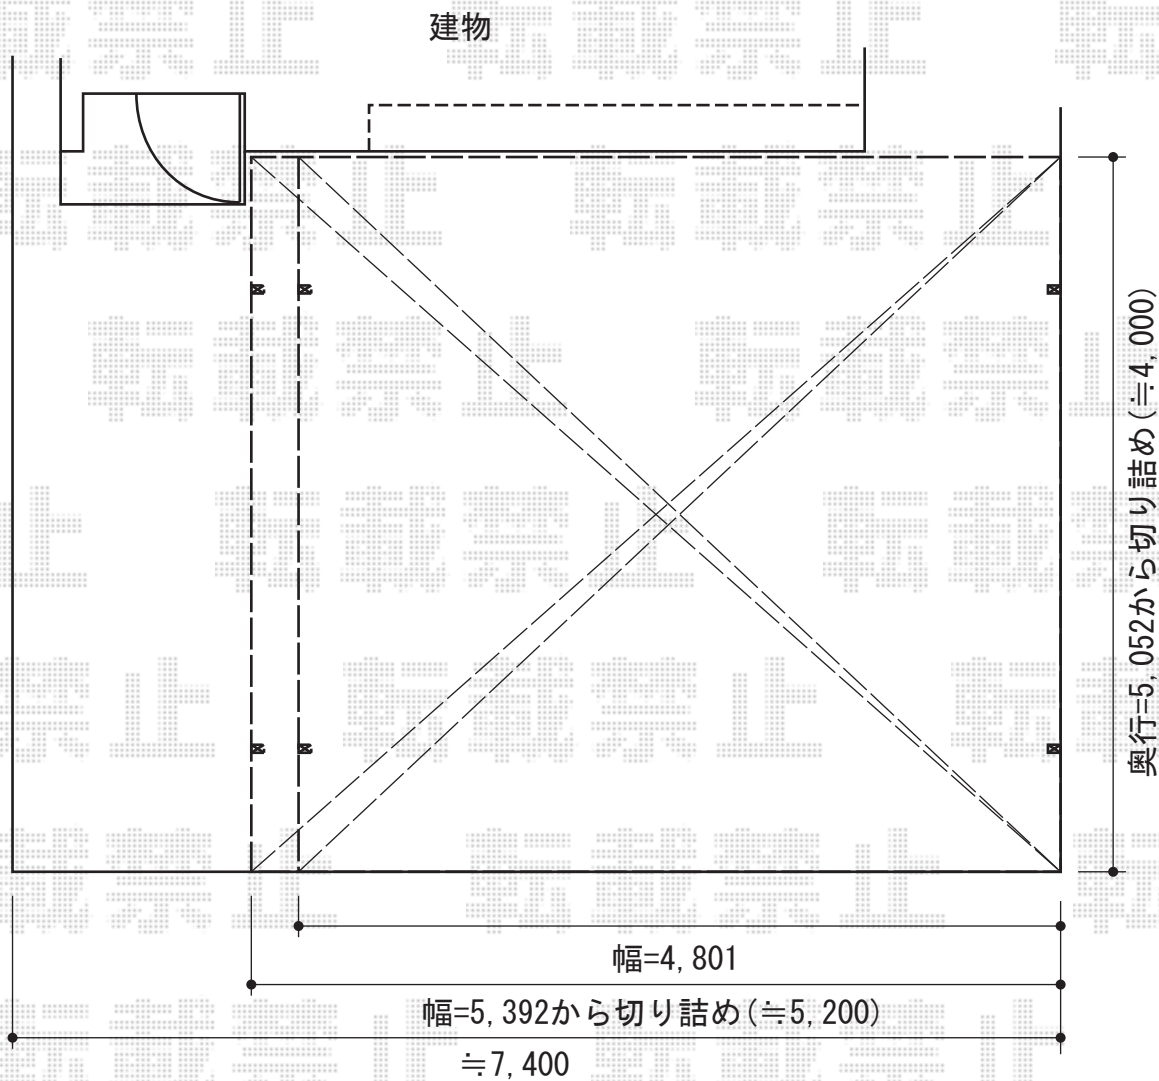

# カーブポートシグマIII ワイド 積雪～30cm対応

トステム カーブポートシグマIII ワイド 積雪～30cm対応  
幅=5,140mm  
奥行=4,980mm  
色：ブラック  
屋根材：ポリカーボネート（ブルースモーク）  
柱仕様：ロング柱23仕様（有効高 約2,300mm）

現場状況や作図制限により概略図の内容と多少の違いが生じることがございます。  
施工時は、現場優先とさせていただきますので、お立会い頂き、  
最終のご指示のほど、何卒、宜しくお願い致します。