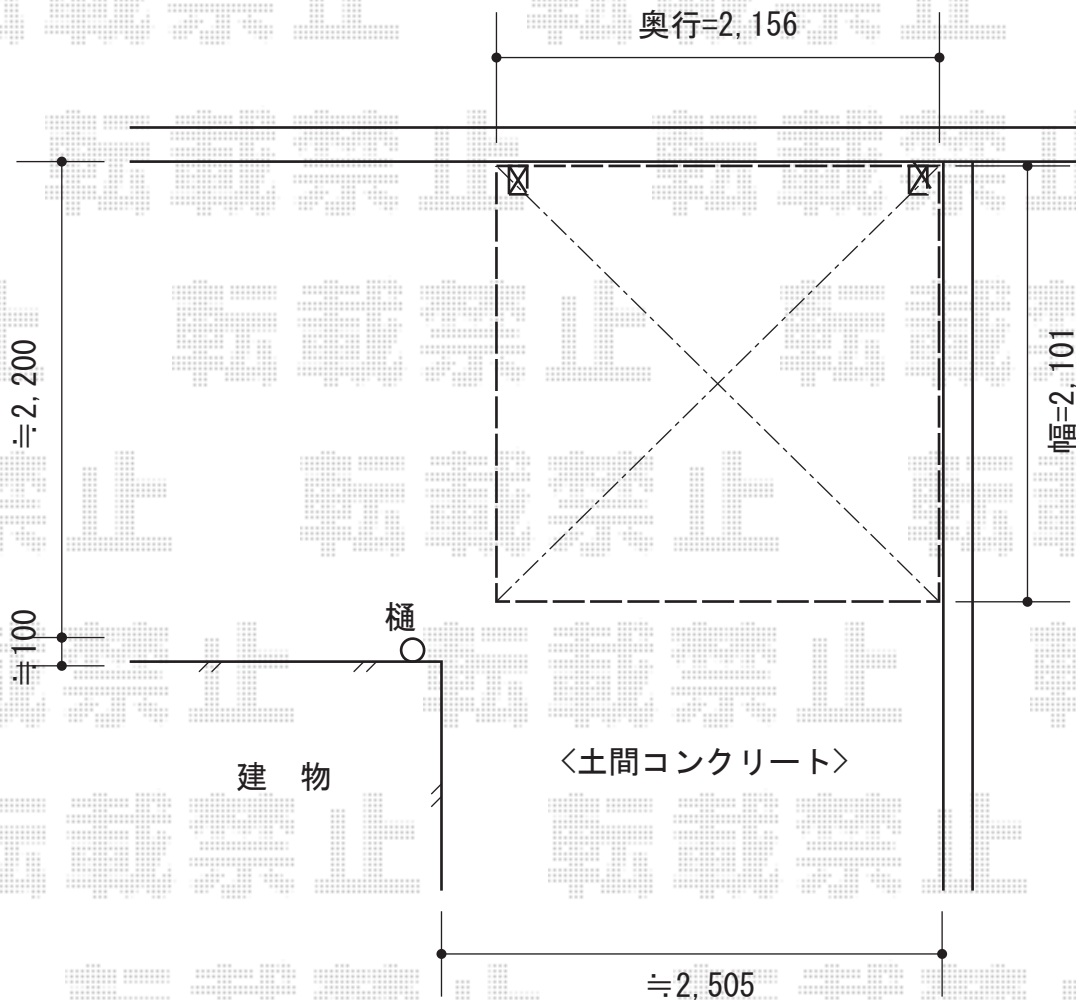

カーブパークシグマIII オープンタイプ 積雪～20cm対応

トステム カーブパークシグマIII オープンタイプ 積雪～20cm対応
幅=2,101mm
奥行=2,156mm
色：オータムブラウン
屋根材：熱線吸収アクアポリカーボネート（ライトブルー）
柱仕様：標準柱仕様（有効高 約1,800mm）

現場状況や作図制限により概略図の内容と多少の違いが生じることがございます。
施工時は、現場優先とさせて頂きたく思いますので、お立会い頂き、
最終のご指示のほど、何卒、宜しくお願い致します。