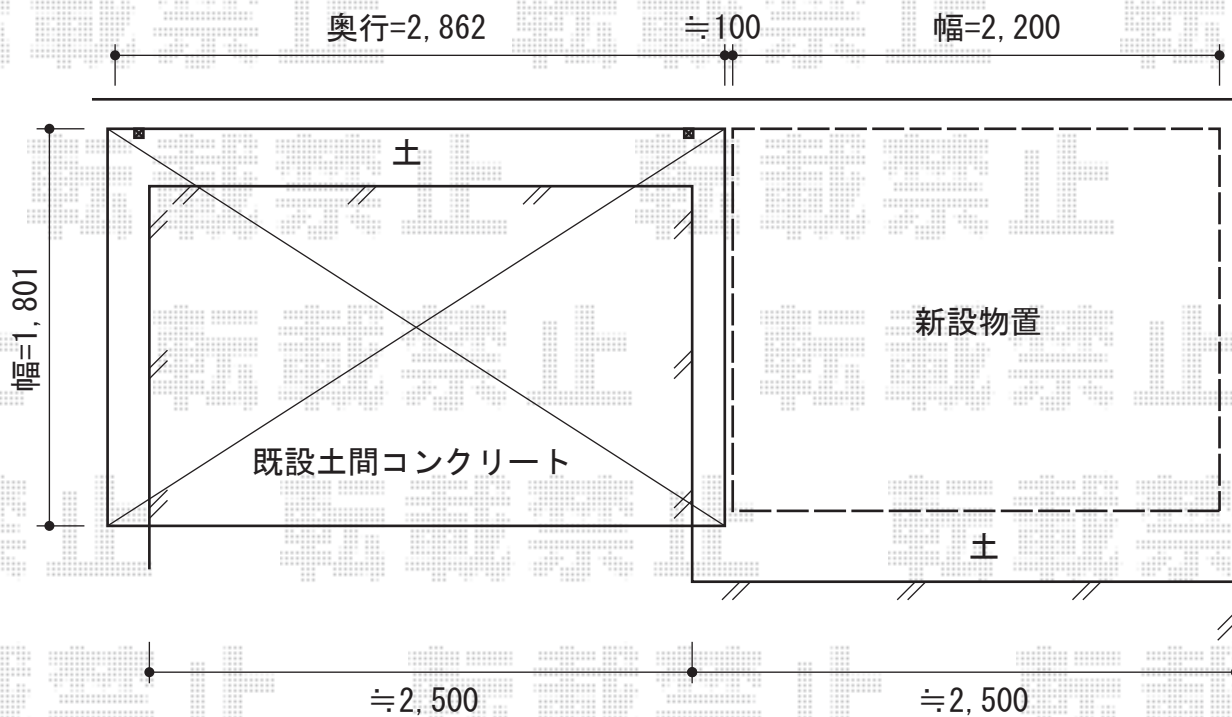

カーブポートシグマIII ミニ 積雪~20cm

タクボ物置 Mr. ストックマンダンディ 一般型
 間口=2,200mm
 奥行=1,590mm
 高さ=2,110mm
 色：ムーンホワイト
 屋根タイプ：標準型
 耐荷重タイプ：一般型

トステム カーブポートシグマIII ミニ積雪~20cm
 幅=1,801mm
 奥行=2,862mm
 色：シャイングレー
 屋根材：熱線吸収ポリカーボネート（ライトブルーマット調）
 柱仕様：標準柱仕様（有効高 約1,800mm）