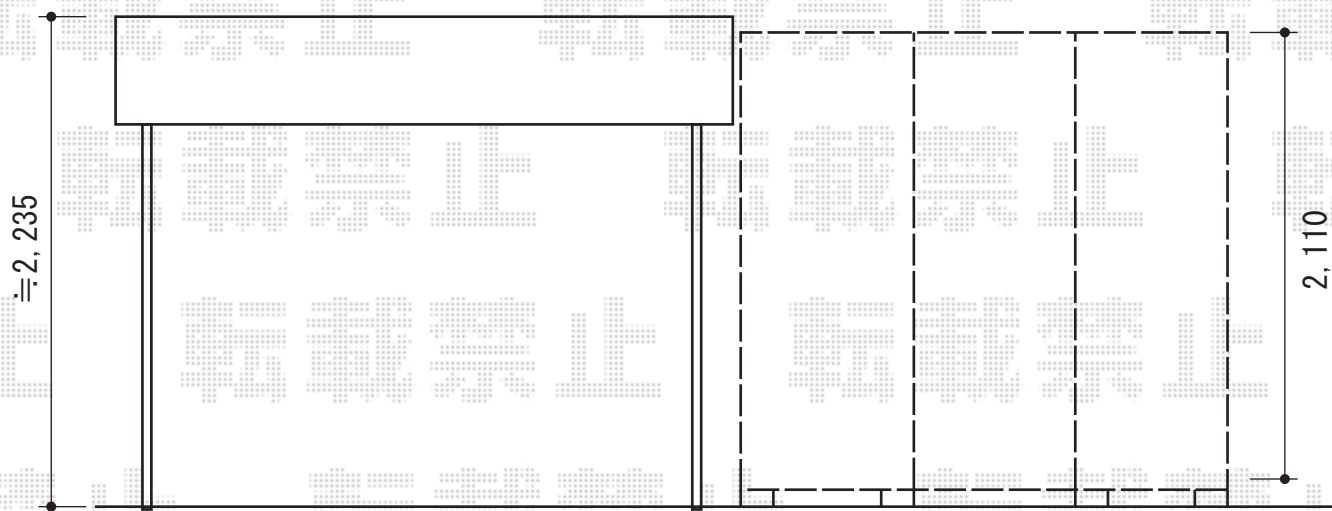

カーブポートシグマIII ミニ 積雪~20cm

タクボ物置 Mr. ストックマンダンディ 一般型
 間口=2,200mm
 奥行=1,590mm
 高さ=2,110mm
 色：ムーンホワイト
 屋根タイプ：標準型
 耐荷重タイプ：一般型

トステム カーブポートシグマIII ミニ積雪~20cm
 幅=1,801mm
 奥行=2,862mm
 色：シャイングレー
 屋根材：熱線吸収ポリカーボネート（ライトブルーマット調）
 柱仕様：標準柱仕様（有効高 約1,800mm）